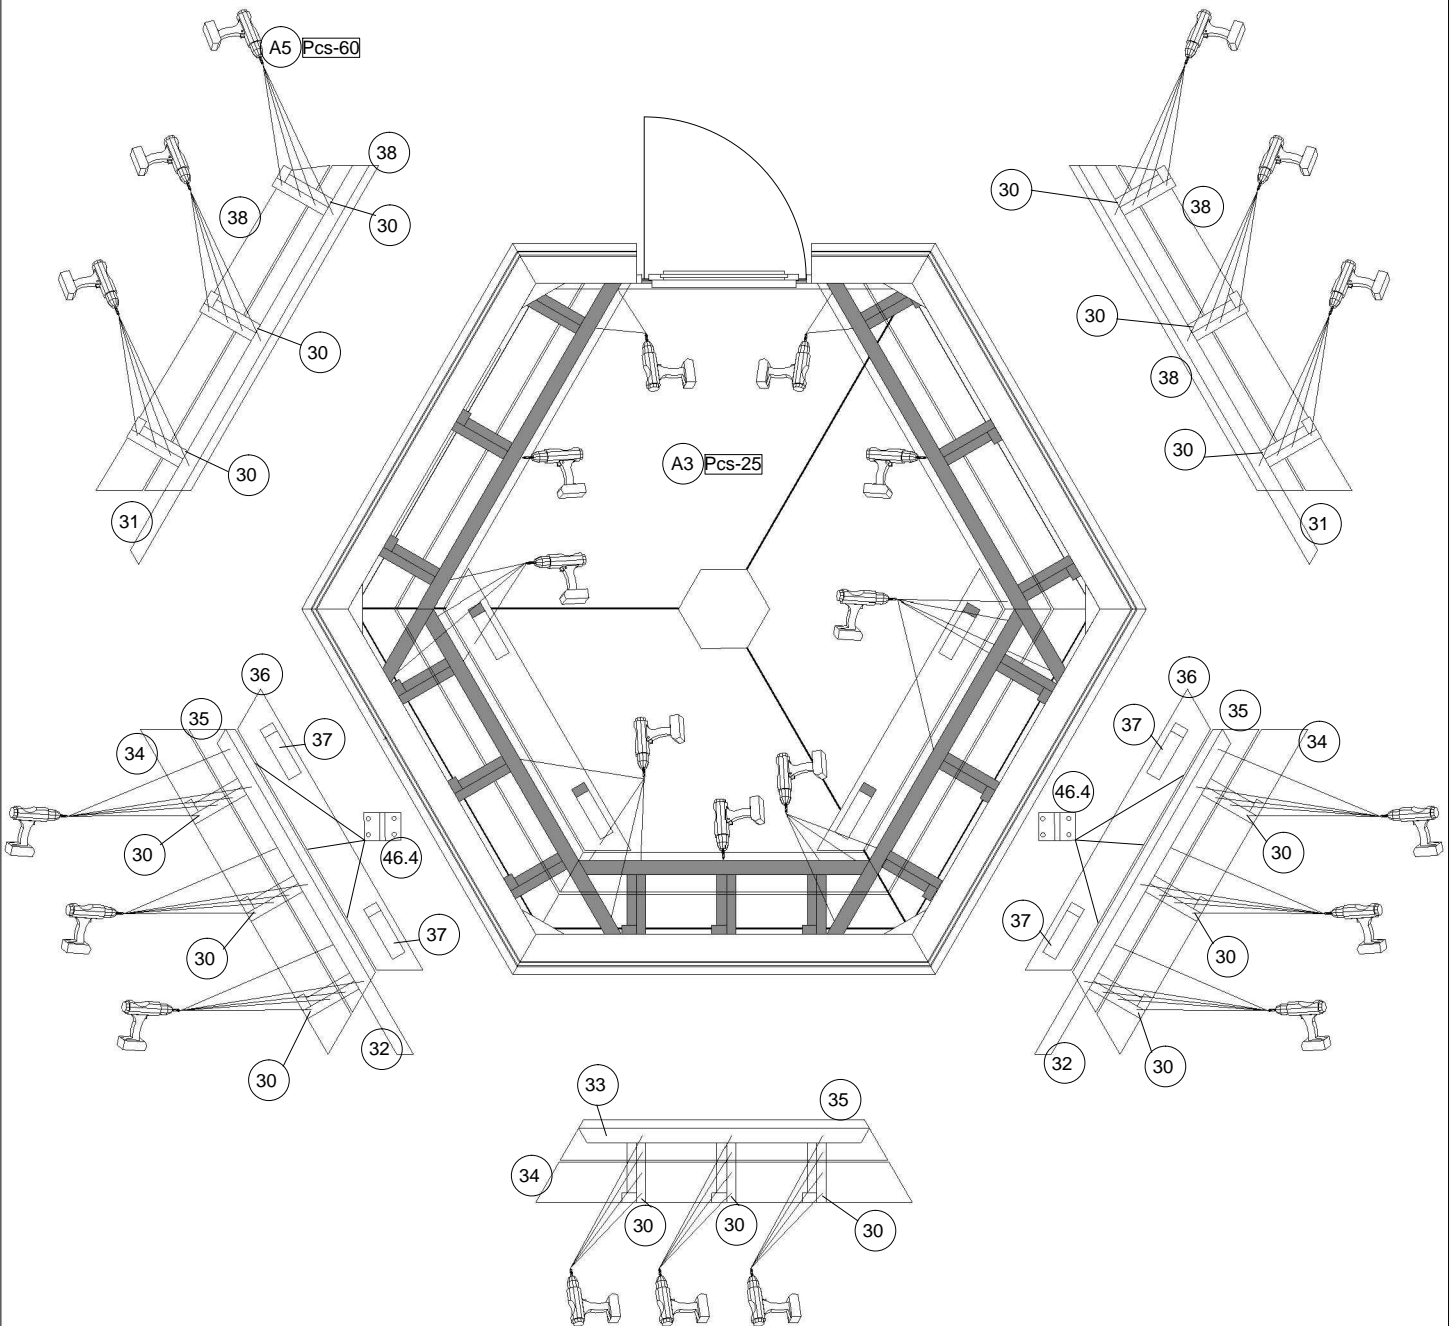

Grill cabin 9.2

Grill cabin 9.2

1. GRILL CABIN- 9.2

No.		Detail	Pcs	Dimension (x, y, z) mm	
1			6	70 x 1880 x 45	
2			1	1155 x 1880 x 45	
3			1	1155 x 1880 x 45	
4			2	1155 x 1880 x 45	
5			2	1155 x 1880 x 45	
6			6	1155 x 195 x 18	
6.1			1	1155 x 120 x 18	
6.2			1	1155 x 120 x 18	
7			5	195 x 2053 x 45	
8			2	195 x 602 x 45	
9			6	70 x 240 x 45	
10			5	200 x 2135 x 18	
11			2	200 x 570 x 18	
12			1	2330 x 2031 x 70	
13			5	2330 x 2031 x 70	
14			6	70 x 780 x 18	
15			6	70 x 2280 x 18	

4. Grill cabin 9.2

5. Grill cabin 9.2

6. Grill cabin 9.2

7. Grill cabin 9.2

8. Grill cabin 9.2

9. Grill cabin 9.2

10. Grill cabin 9.2

11. Grill cabin 9.2