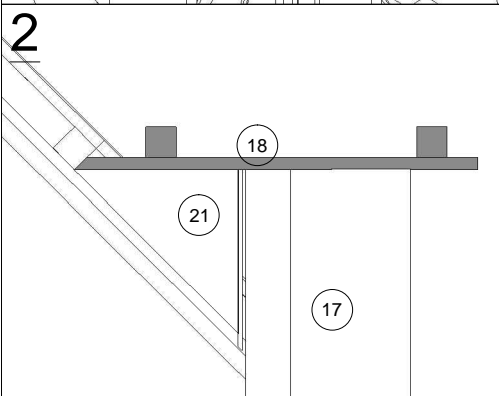

4. GRILL CABIN- 9.2

No.		Detail	Pcs	Dimension (x, y, z) mm	
A0			12	317 x 1000 x 3	
A1			2	100 x 1100 x 3	
A2			90	335 x 250 x 3	
A3			81	5 x 100	
A4			16	6 x 80	
A5			204	4 x 70	
A6			190	3.5 x 45	
A7			40	3 x 30	
A8			12	3 x 16	
A9			26	4.2 x 13	
A10			1p	2.5 x 20	
A11			3	2 x 50	
A12			3	4 x 53	
A13			1	315 x 640 x 25	
A14			2	195 x 595 x 25	
A15			3	12 x 1300	
A16			3	_____	
A17			2	_____	
A18			1	_____	

4. Grill cabin 9.2

5. Grill cabin 9.2

6. Grill cabin 9.2

7. Grill cabin 9.2

8. Grill cabin 9.2

9. Grill cabin 9.2

10. Grill cabin 9.2

11. Grill cabin 9.2