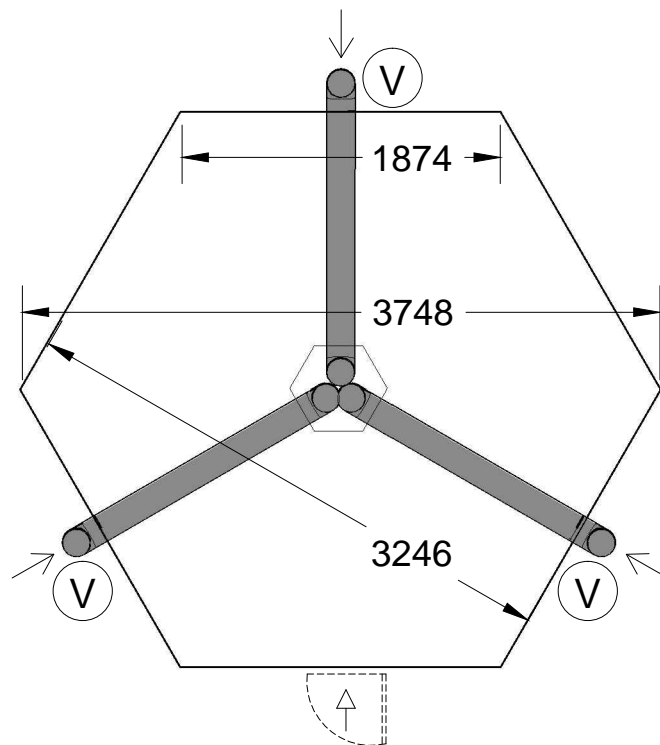

Grill cabin 9.2

Grill cabin 9.2

1. GRILL CABIN- 9.2

No.		Detail	Pcs	Dimension (x, y, z) mm	
1			6	70 x 1880 x 45	
2			1	1155 x 1880 x 45	
3			1	1155 x 1880 x 45	
4			2	1155 x 1880 x 45	
5			2	1155 x 1880 x 45	
6			6	1155 x 195 x 18	
6.1			1	1155 x 120 x 18	
6.2			1	1155 x 120 x 18	
7			5	195 x 2053 x 45	
8			2	195 x 602 x 45	
9			6	70 x 240 x 45	
10			5	200 x 2135 x 18	
11			2	200 x 570 x 18	
12			1	2330 x 2031 x 70	
13			5	2330 x 2031 x 70	
14			6	70 x 780 x 18	
15			6	70 x 2280 x 18	

2. GRILL CABIN- 9.2

No.	x/z y	Detail	Pcs	Dimension (x, y, z) mm	
16			1	1500 x 780 x 65	
17			2	195 x1500 x 45	
18			1	610 x 850 x 63	
19			1	480 x 820 x 63	
20			1	480 x 820 x 45	
21			2	345 x 325 x 18	
22			1	850 x 1080 x 57	
23			1	850 x 1080 x 57	
24			2	820 x 90 x 18	
25			2	70 x 1570 x 18	
26			1	95 x 736 x 18	
26.1			1	95 x 850 x 18	
27			2	70 x 530 x 18	
28			6	95 x 1833 x 18	
29			3 + 1	1767 x 1782 x 45 763 x 881 x 45	
30			15	310 x 290 x 115	
31			2	70 x 2242 x 45	9.2 SKS 1
32			2	70 x 1833 x 45	9.2 SKS 2
33			1	70 x 1400 x 45	9.2 SKS 3
34			3	195 x 1830 x 45	9.2 SL 2

3. GRILL CABIN- 9.2

No.	$x \begin{matrix} / \\ z \\ y \end{matrix}$	Detail	Pcs	Dimension (x, y, z) mm	
35			3	195 x 1600 x 45	9.2 SL 3
36			2	195 x 1600 x 45	9.2 ASL 1
37			4	330 x 45 x 70	
38			4	195 x 1950 x 45	9.2 SL 1
39			3	390 x 1828 x 50	
40			2	390 x 2053 x 50	
41			1	722 x 1000 x 55	
42			1	900 x 378 x 329	
42.1			3	215 x 44 x 1	
42.2			1	130 x 655 x 570	
43			1	140 x 570 x 495	
44			1	900 x 360 x 312	
45			1	422 x 1020 x 883	
46.1			1	608 x 680 x 588	
46.2			1	50 x 325 x 2	
46.3			6	225 x 700 x 18	
46.4			10	—————	
46.5			6	19 x 69 x 30	
46.6			6	15 x 215x 23	
46.7			1	675 x 780 x 180	
46.8			1	190 x 240 x 49	