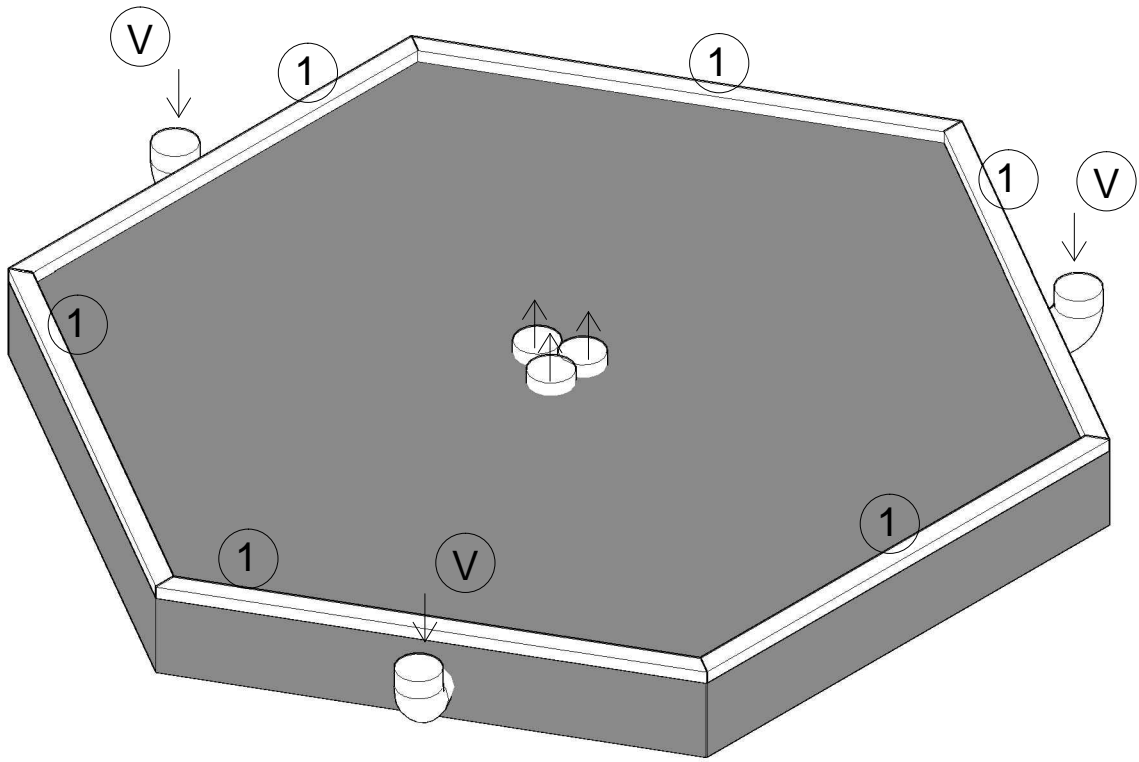

Grill cabin 9.2

Grill cabin 9.2

1. GRILL CABIN- 9.2

No.		Detail	Pcs	Dimension (x, y, z) mm	
1			6	70 x 1880 x 45	
2			1	1155 x 1880 x 45	
3			1	1155 x 1880 x 45	
4			2	1155 x 1880 x 45	
5			2	1155 x 1880 x 45	
6			6	1155 x 195 x 18	
6.1			1	1155 x 120 x 18	
6.2			1	1155 x 120 x 18	
7			5	195 x 2053 x 45	
8			2	195 x 602 x 45	
9			6	70 x 240 x 45	
10			5	200 x 2135 x 18	
11			2	200 x 570 x 18	
12			1	2330 x 2031 x 70	
13			5	2330 x 2031 x 70	
14			6	70 x 780 x 18	
15			6	70 x 2280 x 18	

2. GRILL CABIN- 9.2

No.	x/z y	Detail	Pcs	Dimension (x, y, z) mm	
16			1	1500 x 780 x 65	
17			2	195 x1500 x 45	
18			1	610 x 850 x 63	
19			1	480 x 820 x 63	
20			1	480 x 820 x 45	
21			2	345 x 325 x 18	
22			1	850 x 1080 x 57	
23			1	850 x 1080 x 57	
24			2	820 x 90 x 18	
25			2	70 x 1570 x 18	
26			1	95 x 736 x 18	
26.1			1	95 x 850 x 18	
27			2	70 x 530 x 18	
28			6	95 x 1833 x 18	
29			3 + 1	1767 x 1782 x 45 763 x 881 x 45	
30			15	310 x 290 x 115	
31			2	70 x 2242 x 45	9.2 SKS 1
32			2	70 x 1833 x 45	9.2 SKS 2
33			1	70 x 1400 x 45	9.2 SKS 3
34			3	195 x 1830 x 45	9.2 SL 2