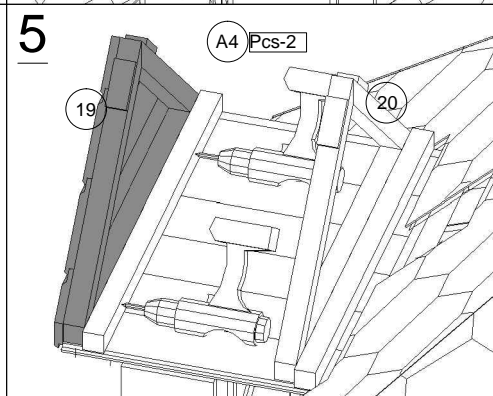

4. GRILL CABIN- 9.2

No.		Detail	Pcs	Dimension (x, y, z) mm	
A0			12	317 x 1000 x 3	
A1			2	100 x 1100 x 3	
A2			90	335 x 250 x 3	
A3			81	5 x 100	
A4			16	6 x 80	
A5			204	4 x 70	
A6			190	3.5 x 45	
A7			40	3 x 30	
A8			12	3 x 16	
A9			26	4.2 x 13	
A10			1p	2.5 x 20	
A11			3	2 x 50	
A12			3	4 x 53	
A13			1	315 x 640 x 25	
A14			2	195 x 595 x 25	
A15			3	12 x 1300	
A16			3	_____	
A17			2	_____	
A18			1	_____	

4. Grill cabin 9.2

5. Grill cabin 9.2

6. Grill cabin 9.2

7. Grill cabin 9.2

8. Grill cabin 9.2

9. Grill cabin 9.2

10. Grill cabin 9.2

11. Grill cabin 9.2