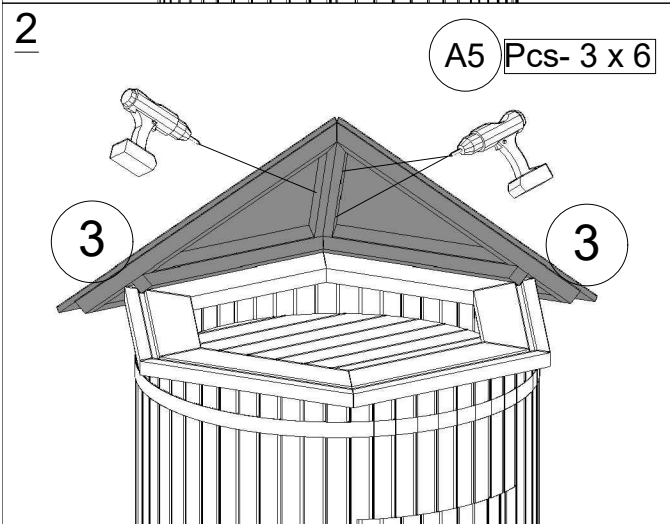

2. Cabina doccia da esterno TILLI in legno