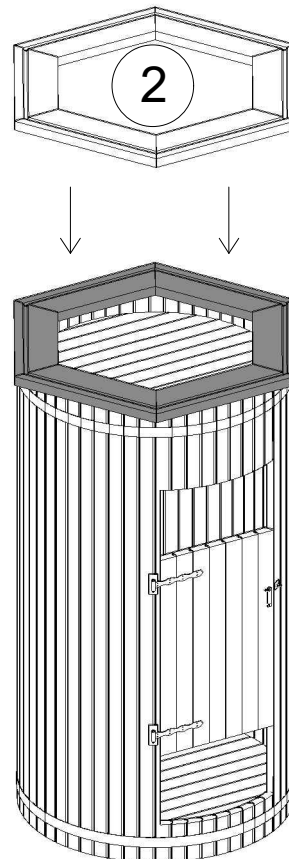

Cabina doccia da esterno TILLI in legno

Nr.	Cabina doccia da esterno TILLI in legno	Pz.	
●		1	
●		6	
●		6	

Nr.	Dettagli	Pz.	
		1	
		6	
		20	
		20	
		1p	

1. Cabina doccia da esterno TILLI in legno

1

3

4

A3 Pcs- 8

2

2. Cabina doccia da esterno TILLI in legno

3. Cabina doccia da esterno TILLI in legno