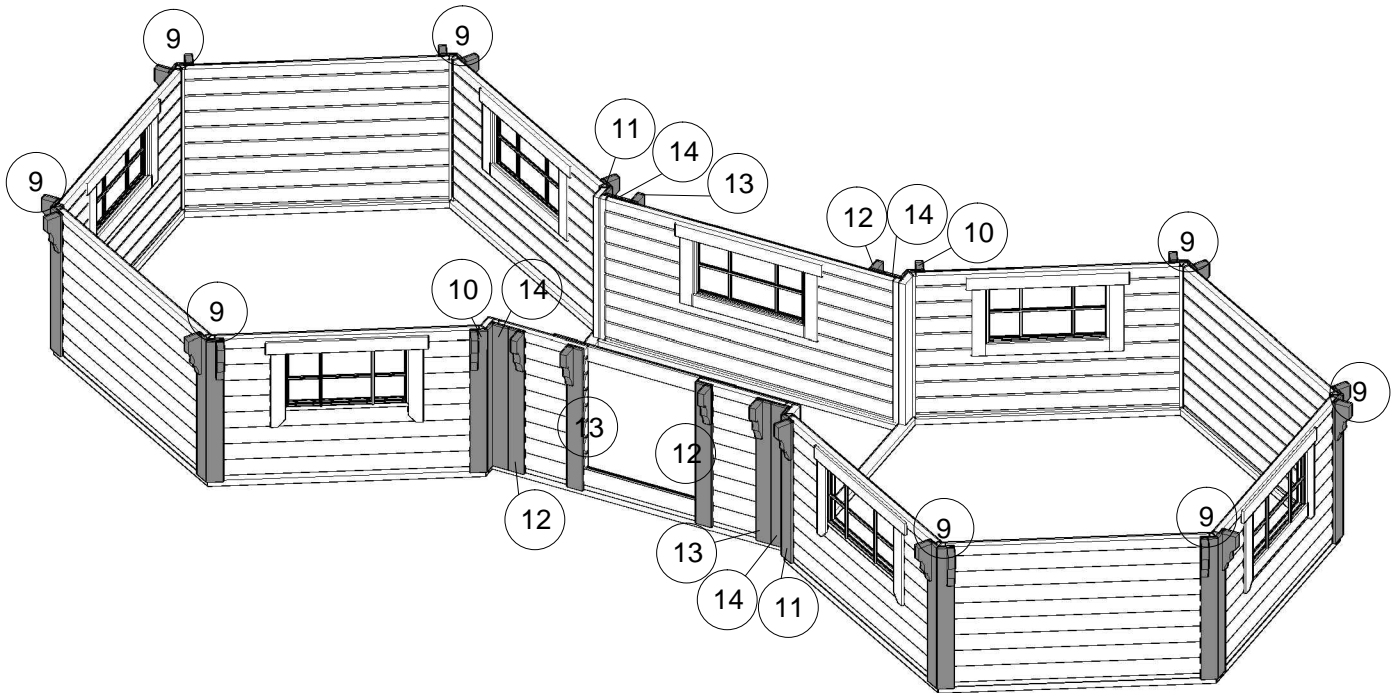

3. GRILL CABIN 9.2 with extension x 2

No.		Detail	Pcs	Dimension (x, y, z) mm	
33			10	200 x 2102 x 18	
34			2	200 x 555 x 18	
35			1	200 x 1960 x 18	
36			6	70 x 777 x 18	
37			6	70 x 1155 x 18	
38			12	70 x 2280 x 18	
39			4	70 x 1709 x 18	
40			2	190 x 1500 x 45	
41			1	1500 x 780 x 65	
42			2	324 x 305 x 28	
43			1	584 x 848 x 63	
44			1	493 x 820 x 63	
45			1	493 x 820 x 63	
46			1	850 x 1080 x 57	
47			1	890 x 1053 x 57	
48			2	880 x 90 x 18	
49			2	70 x 1570 x 18	
50			1	70 x 736 x 18	
51			1	95 x 850 x 18	
52			2	70 x 541 x 18	
53			15	310 x 310 x 115	
54			2	70 x 1828 x 45	9.2 SKS 2
55			2	70 x 2244 x 45	9.2 SKS 1
56			1	70 x 1400 x 45	9.2 SKS 3
57			5	195 x 1828 x 45	9.2 SL 2

1. Grill cabin 9.2 with extension x 2

2. Grill cabin 9.2 with extension x 2

3. Grill cabin 9.2 with extension x 2

4. Grill cabin 9.2 with extension x 2

5. Grill cabin 9.2 with extension x 2

1

2

3