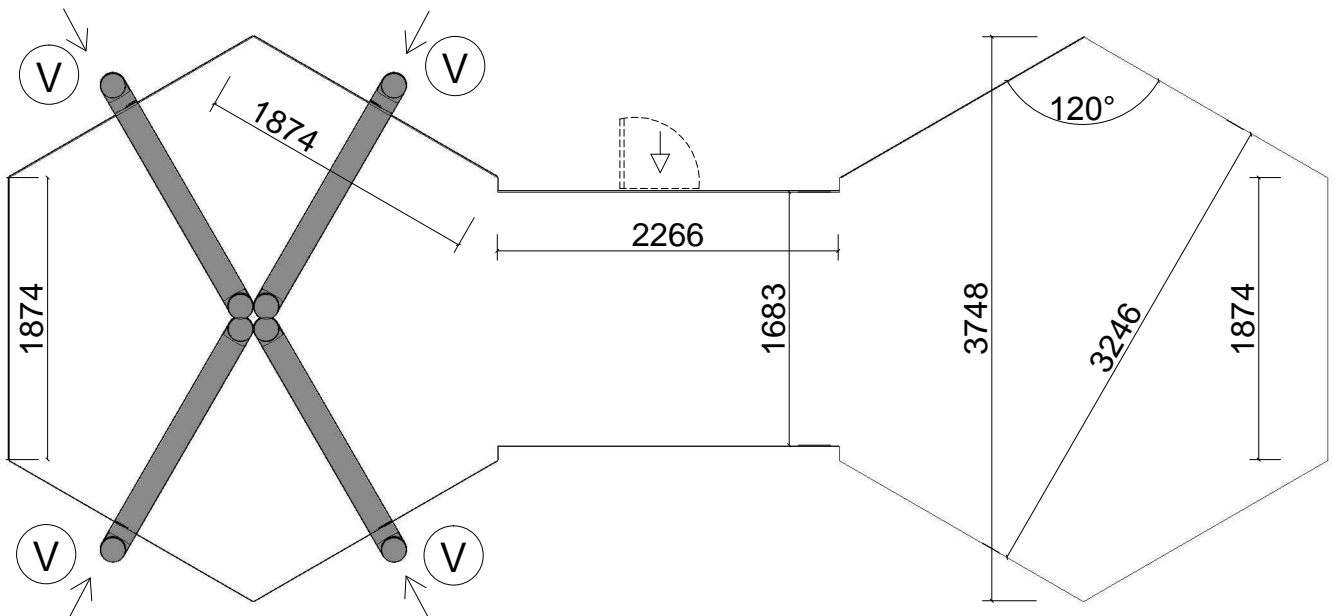

Grill cabin 9.2 with extension x 2

CIBELE

Grill cabin 9.2 with extension x 2

1. GRILL CABIN 9.2 with extension x 2

No.	x y z	Detail	Pcs	Dimension (x, y, z) mm	
1			12	70 x 1880 x 45	
2			2	70 x 2256 x 45	
3			1	1155 x 2256 x 45	
4			1	1155 x 2256 x 45	
5			1	1155 x 1880 x 45	
6			4	1155 x 1880 x 45	
7			2	1155 x 1693 x 45	
8			4	139 x 1155 x 45	
9		 	8	1155 x 195 x 18	
10		 	2	1155 x 195 x 18	
11		 	2	1155 x 195 x 18	
12		 	3	1155 x 195 x 18	
13		 	3	1155 x 120 x 18	
14			4	1155 x 120 x 18	
15			10	2050 x 195 x 45	
16			12	70 x 240 x 45	
17			2	195 x 200 x 45	
18			2	195 x 200 x 45	
19			1	195 x 1956 x 45	
20		 	2	195 x 1106 x 45	

2. GRILL CABIN 9.2 with extension x 2

No.	 Detail	Pcs	Dimension (x, y, z) mm	
21		3	1816 x 2120 x 45	
21.1		1	763 x 881 x 45	
21.2		3	1816 x 2120 x 45	
22		1	1540 x 2230 x 45	
23		10	95 x 1840 x 18	
24		4	95 x 183 x 18	
25		2	95 x 2346 x 18	
26		10	2128 x 2031 x 70	
27		2	2128 x 2031 x 70	
28		1	1379 x 3940 x 70	
29		1	1379 x 3940 x 70	
30		4	293 x 713 x 90	
31		2	70 x 1155 x 18	
32		2	120 x 1155 x 18	

3. GRILL CABIN 9.2 with extension x 2

No.		Detail	Pcs	Dimension (x, y, z) mm	
33			10	200 x 2102 x 18	
34			2	200 x 555 x 18	
35			1	200 x 1960 x 18	
36			6	70 x 777 x 18	
37			6	70 x 1155 x 18	
38			12	70 x 2280 x 18	
39			4	70 x 1709 x 18	
40			2	190 x 1500 x 45	
41			1	1500 x 780 x 65	
42			2	324 x 305 x 28	
43			1	584 x 848 x 63	
44			1	493 x 820 x 63	
45			1	493 x 820 x 63	
46			1	850 x 1080 x 57	
47			1	890 x 1053 x 57	
48			2	880 x 90 x 18	
49			2	70 x 1570 x 18	
50			1	70 x 736 x 18	
51			1	95 x 850 x 18	
52			2	70 x 541 x 18	
53			15	310 x 310 x 115	
54			2	70 x 1828 x 45	9.2 SKS 2
55			2	70 x 2244 x 45	9.2 SKS 1
56			1	70 x 1400 x 45	9.2 SKS 3
57			5	195 x 1828 x 45	9.2 SL 2