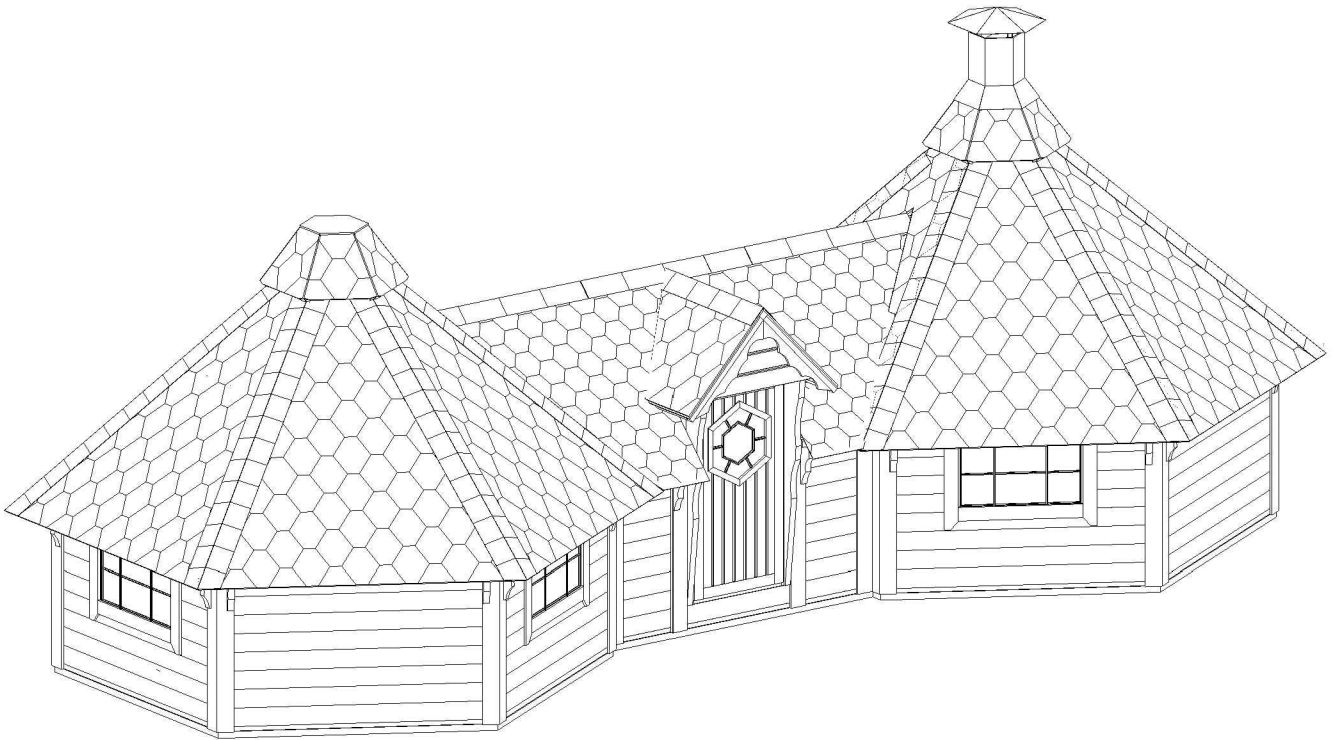

Grill cabin 9.2 with extension x 2

CIBELE

Grill cabin 9.2 with extension x 2

1. GRILL CABIN 9.2 with extension x 2

No.	x y z	Detail	Pcs	Dimension (x, y, z) mm	
1			12	70 x 1880 x 45	
2			2	70 x 2256 x 45	
3			1	1155 x 2256 x 45	
4			1	1155 x 2256 x 45	
5			1	1155 x 1880 x 45	
6			4	1155 x 1880 x 45	
7			2	1155 x 1693 x 45	
8			4	139 x 1155 x 45	
9		 	8	1155 x 195 x 18	
10		 	2	1155 x 195 x 18	
11		 	2	1155 x 195 x 18	
12		 	3	1155 x 195 x 18	
13		 	3	1155 x 120 x 18	
14			4	1155 x 120 x 18	
15			10	2050 x 195 x 45	
16			12	70 x 240 x 45	
17			2	195 x 200 x 45	
18			2	195 x 200 x 45	
19			1	195 x 1956 x 45	
20		 	2	195 x 1106 x 45	

2. GRILL CABIN 9.2 with extension x 2

No.	 Detail	Pcs	Dimension (x, y, z) mm	
21		3	1816 x 2120 x 45	
21.1		1	763 x 881 x 45	
21.2		3	1816 x 2120 x 45	
22		1	1540 x 2230 x 45	
23		10	95 x 1840 x 18	
24		4	95 x 183 x 18	
25		2	95 x 2346 x 18	
26		10	2128 x 2031 x 70	
27		2	2128 x 2031 x 70	
28		1	1379 x 3940 x 70	
29		1	1379 x 3940 x 70	
30		4	293 x 713 x 90	
31		2	70 x 1155 x 18	
32		2	120 x 1155 x 18	