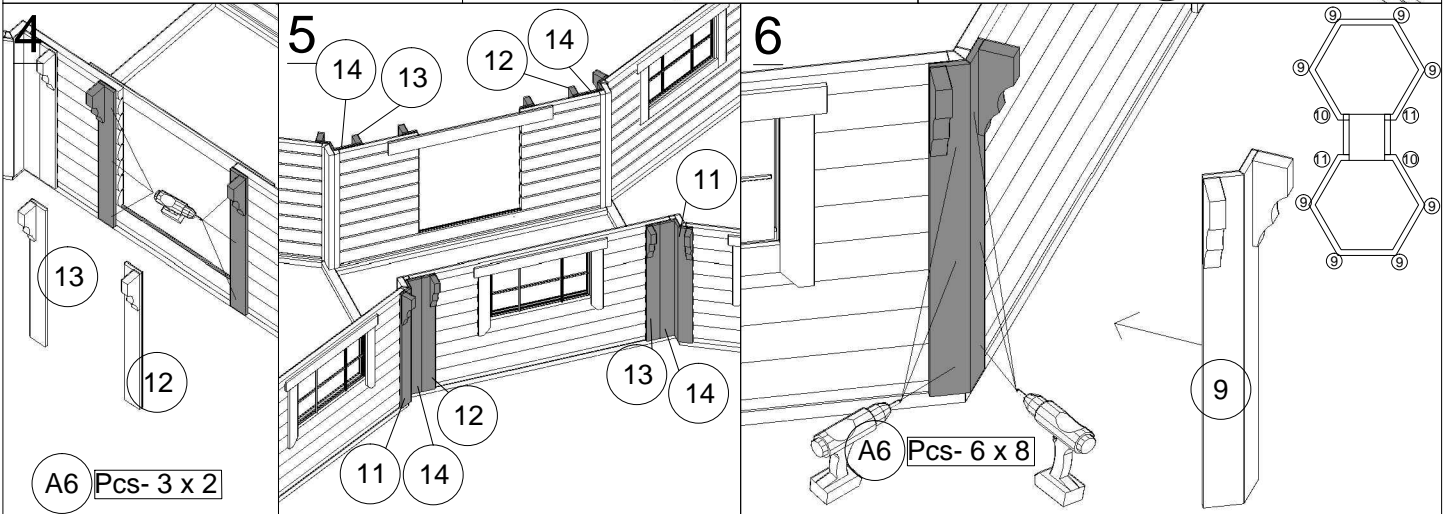

3. GRILL CABIN 9.2 with extension x 2

No.		Detail	Pcs	Dimension (x, y, z) mm	
33			10	200 x 2102 x 18	
34			2	200 x 555 x 18	
35			1	200 x 1960 x 18	
36			6	70 x 777 x 18	
37			6	70 x 1155 x 18	
38			12	70 x 2280 x 18	
39			4	70 x 1709 x 18	
40			2	190 x 1500 x 45	
41			1	1500 x 780 x 65	
42			2	324 x 305 x 28	
43			1	584 x 848 x 63	
44			1	493 x 820 x 63	
45			1	493 x 820 x 63	
46			1	850 x 1080 x 57	
47			1	890 x 1053 x 57	
48			2	880 x 90 x 18	
49			2	70 x 1570 x 18	
50			1	70 x 736 x 18	
51			1	95 x 850 x 18	
52			2	70 x 541 x 18	
53			15	310 x 310 x 115	
54			2	70 x 1828 x 45	9.2 SKS 2
55			2	70 x 2244 x 45	9.2 SKS 1
56			1	70 x 1400 x 45	9.2 SKS 3
57			5	195 x 1828 x 45	9.2 SL 2

1. Grill cabin 9.2 with extension x 2

2. Grill cabin 9.2 with extension x 2

3. Grill cabin 9.2 with extension x 2

4. Grill cabin 9.2 with extension x 2

5. Grill cabin 9.2 with extension x 2

1

2

3