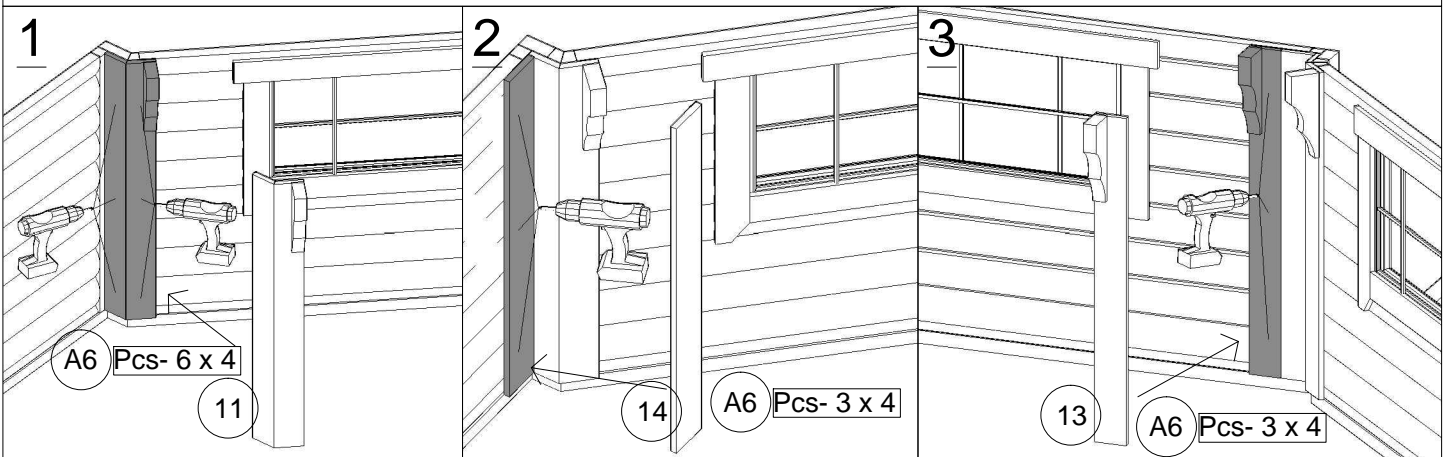

3. GRILL CABIN 9.2 with extension x 2

No.		Detail	Pcs	Dimension (x, y, z) mm	
33			10	200 x 2102 x 18	
34			2	200 x 555 x 18	
35			1	200 x 1960 x 18	
36			6	70 x 777 x 18	
37			6	70 x 1155 x 18	
38			12	70 x 2280 x 18	
39			4	70 x 1709 x 18	
40			2	190 x 1500 x 45	
41			1	1500 x 780 x 65	
42			2	324 x 305 x 28	
43			1	584 x 848 x 63	
44			1	493 x 820 x 63	
45			1	493 x 820 x 63	
46			1	850 x 1080 x 57	
47			1	890 x 1053 x 57	
48			2	880 x 90 x 18	
49			2	70 x 1570 x 18	
50			1	70 x 736 x 18	
51			1	95 x 850 x 18	
52			2	70 x 541 x 18	
53			15	310 x 310 x 115	
54			2	70 x 1828 x 45	9.2 SKS 2
55			2	70 x 2244 x 45	9.2 SKS 1
56			1	70 x 1400 x 45	9.2 SKS 3
57			5	195 x 1828 x 45	9.2 SL 2

1. Grill cabin 9.2 with extension x 2

2. Grill cabin 9.2 with extension x 2

3. Grill cabin 9.2 with extension x 2

4. Grill cabin 9.2 with extension x 2

5. Grill cabin 9.2 with extension x 2

1

2

3