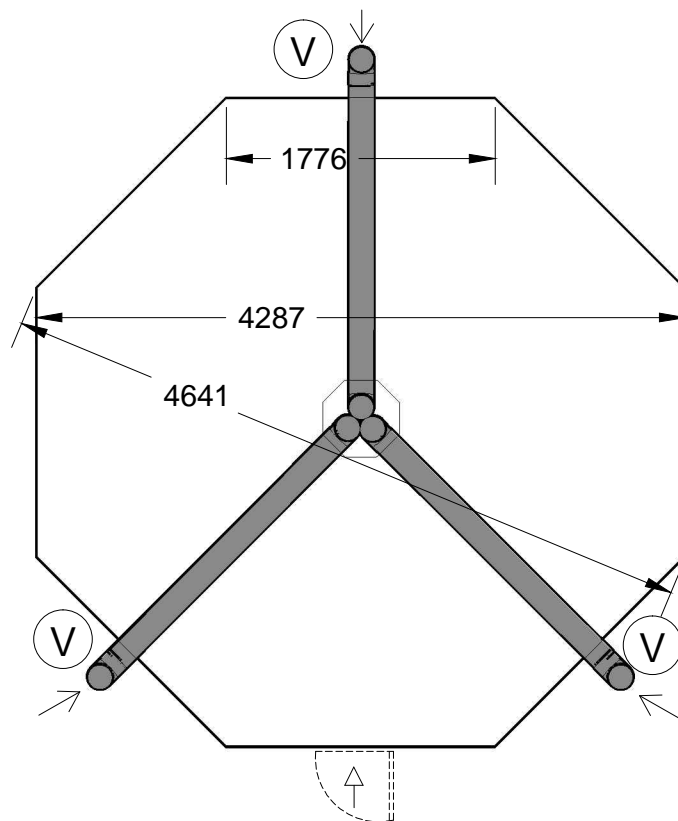

Grill cabin 14.9