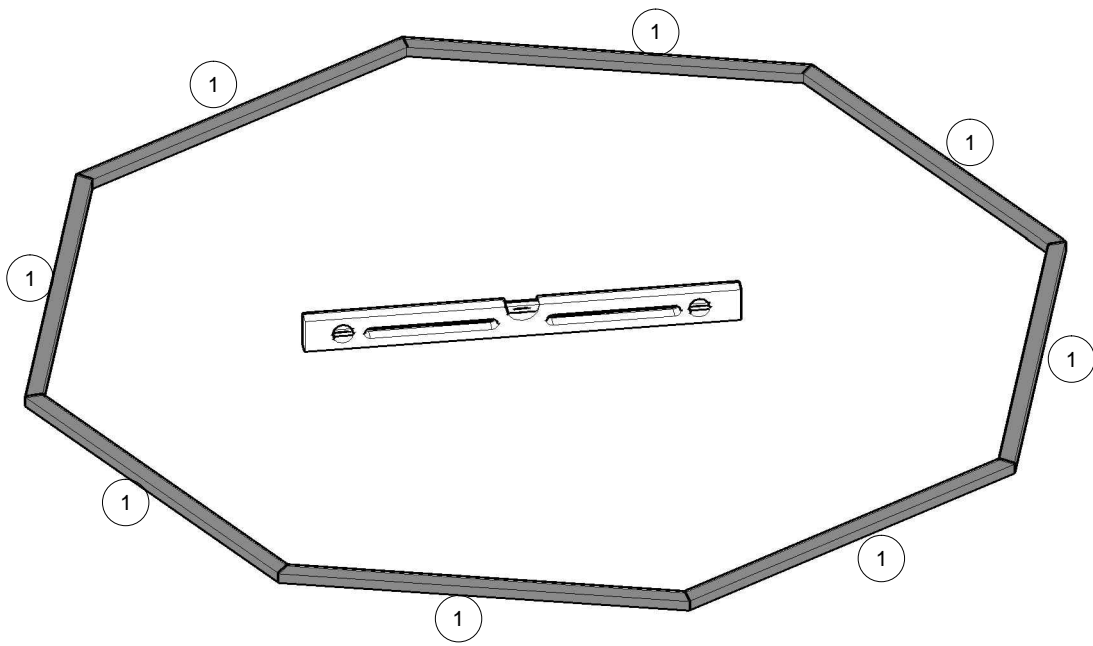

1. Grill cabin 14.9