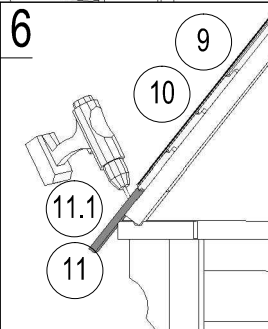

5. Grill cabin 14.9

A6 Pcs 5 x 8