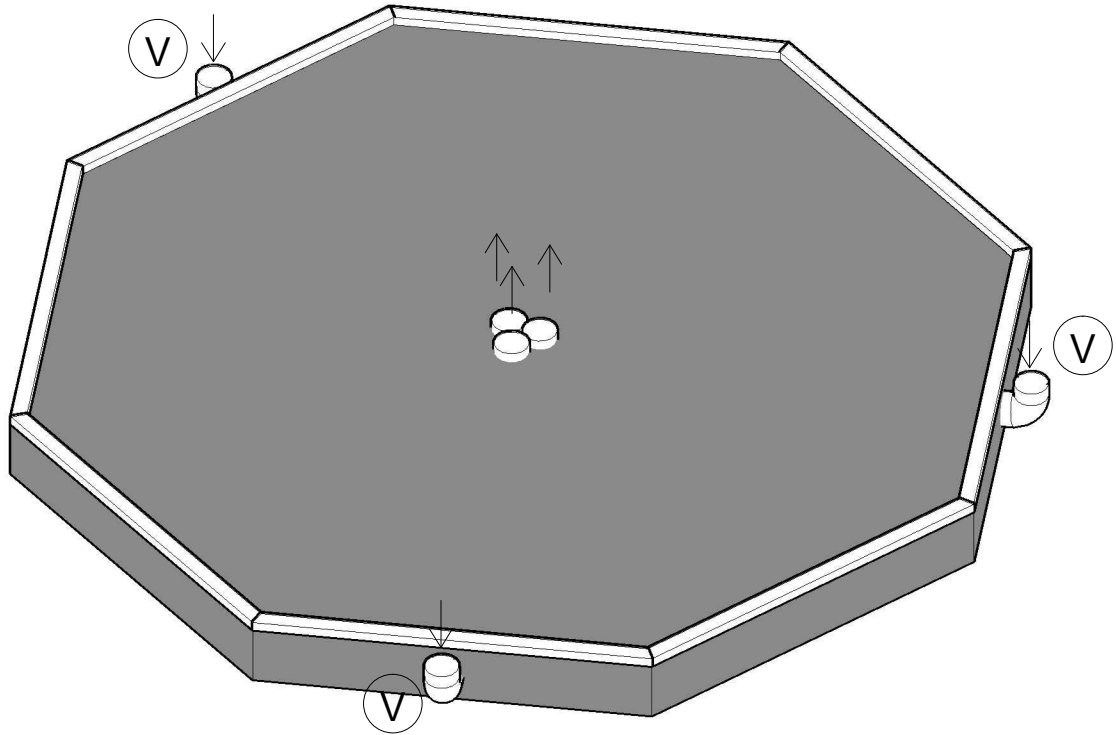

Grill cabin 14.9