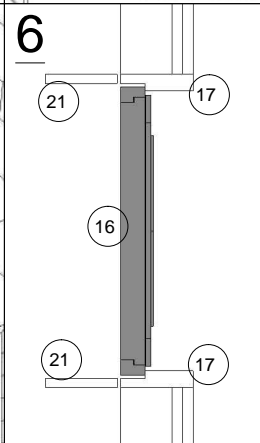

Grill cabin 25

IRIDE

Grill cabin 25

1. GRILL CABIN- 25

No.		Detail	Pcs	Dimension (x, y, z) mm	
1			8	70 x 2257 x 45	
2			1	1155 x 2257 x 45	
3			3	1155 x 2257 x 45	
4			2	1155 x 2257 x 45	
4a			2	1155 x 2257 x 45	
5			8	1155 x 195 x 18	
5.1			1	1155 x 120 x 18	
5.2			1	1155 x 120 x 18	
6			7	195 x 2377 x 45	
7			2	195 x 788 x 45	
8			8	70 x 240 x 45	
9			7	4095 x 2367 x 70	
10			1	4095 x 2367 x 70	
11			7	200 x 2469 x 18	
11.1			2	200 x 812 x 18	
12			8	70 x 4245 x 18	
13			8	70 x 780 x 18	

3. GRILL CABIN- 25

No.		Detail	Pcs	Dimension (x, y, z) mm	
35			5	195 x 2220 x 45	25 SL 3
36			5	195 x 2050 x 45	25 SL 4
37			2	195 x 2279 x 45	25 ASL 1
38			4	70 x 310 x 45	
39			2	390 x 2620 x 50	
40			5	390 x 2220 x 50	
41			1	722 x 1000 x 55	
42			1	1100 x 350 x 375	
42.1			4	215 x 47 x 1	
42.2			1	40 x 564 x 612	
43			1	140 x 520 x 578	
44			2	1100 x 333 x 361	
45			1	427 x 1020 x 883	
46			1	_____	
46.1			1	50 x 325 x 2	
46.2		 	1	675 x 780 x 180	
46.3			8	225 x 600 x 18	
46.4			8	15 x 215x 23	
46.5			8	19 x 69 x 30	
47			10	39 x 38 x 2	
48			1	190 x 240 x 49	

4. GRILL CABIN- 25

No.		Detail	Pcs	Dimension (x, y, z) mm	
A0			44	317 x 1000 x 3	
A1			2	100 x 1100 x 3	
A2			200	335 x 250 x 3	
A3			130	5 x 100	
A4			20	6 x 80	
A5			230	4 x 70	
A6			230	3.5 x 45	
A7			40	3 x 30	
A8			20	3 x 16	
A9			42	4.2 x 13	
A10			1p	2.5 x 20	
A11			4	2 x 50	
A12			4	4 x 53	
A13			1	315 x 640 x 25	
A14			3	195 x 595 x 25	
A15			4	12 x 2250	
A16			4	_____	
A17			2	_____	
A18			1	_____	

A6 Pcs 5 x 8

6. Grill cabin 25

1

2

3

4

7. Grill cabin 25

8. Grill cabin 25