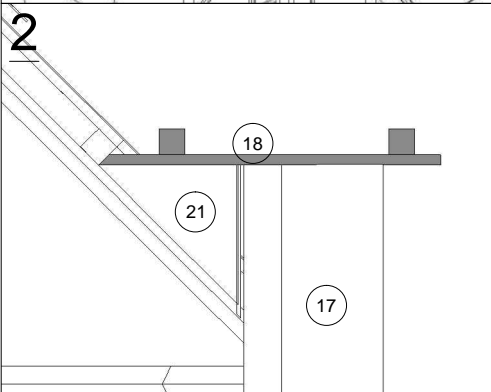

Grill cabin 25

IRIDE

Grill cabin 25

1. GRILL CABIN- 25

No.		Detail	Pcs	Dimension (x, y, z) mm	
1			8	70 x 2257 x 45	
2			1	1155 x 2257 x 45	
3			3	1155 x 2257 x 45	
4			2	1155 x 2257 x 45	
4a			2	1155 x 2257 x 45	
5			8	1155 x 195 x 18	
5.1			1	1155 x 120 x 18	
5.2			1	1155 x 120 x 18	
6			7	195 x 2377 x 45	
7			2	195 x 788 x 45	
8			8	70 x 240 x 45	
9			7	4095 x 2367 x 70	
10			1	4095 x 2367 x 70	
11			7	200 x 2469 x 18	
11.1			2	200 x 812 x 18	
12			8	70 x 4245 x 18	
13			8	70 x 780 x 18	

4. GRILL CABIN- 25

No.		Detail	Pcs	Dimension (x, y, z) mm	
A0			44	317 x 1000 x 3	
A1			2	100 x 1100 x 3	
A2			200	335 x 250 x 3	
A3			130	5 x 100	
A4			20	6 x 80	
A5			230	4 x 70	
A6			230	3.5 x 45	
A7			40	3 x 30	
A8			20	3 x 16	
A9			42	4.2 x 13	
A10			1p	2.5 x 20	
A11			4	2 x 50	
A12			4	4 x 53	
A13			1	315 x 640 x 25	
A14			3	195 x 595 x 25	
A15			4	12 x 2250	
A16			4	_____	
A17			2	_____	
A18			1	_____	

A6 Pcs 5 x 8

6. Grill cabin 25

1

2

3

4

7. Grill cabin 25

8. Grill cabin 25