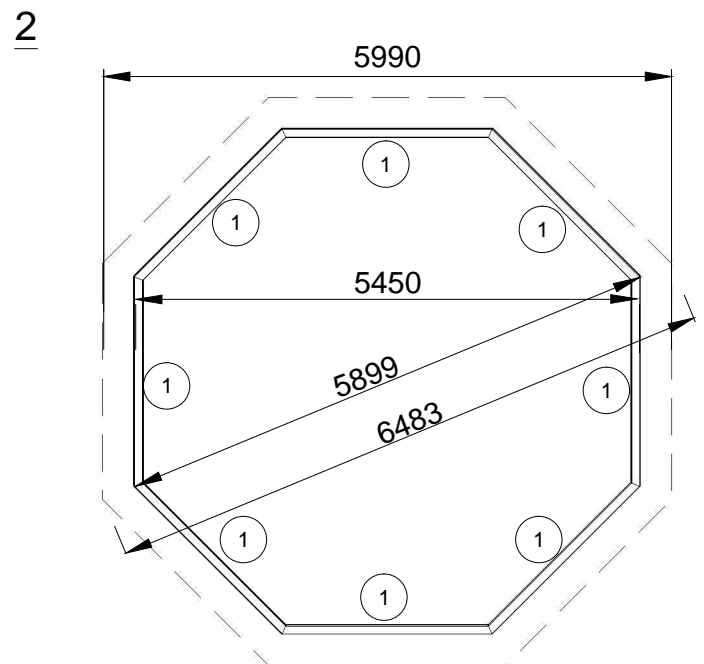

1. Grill cabin 25