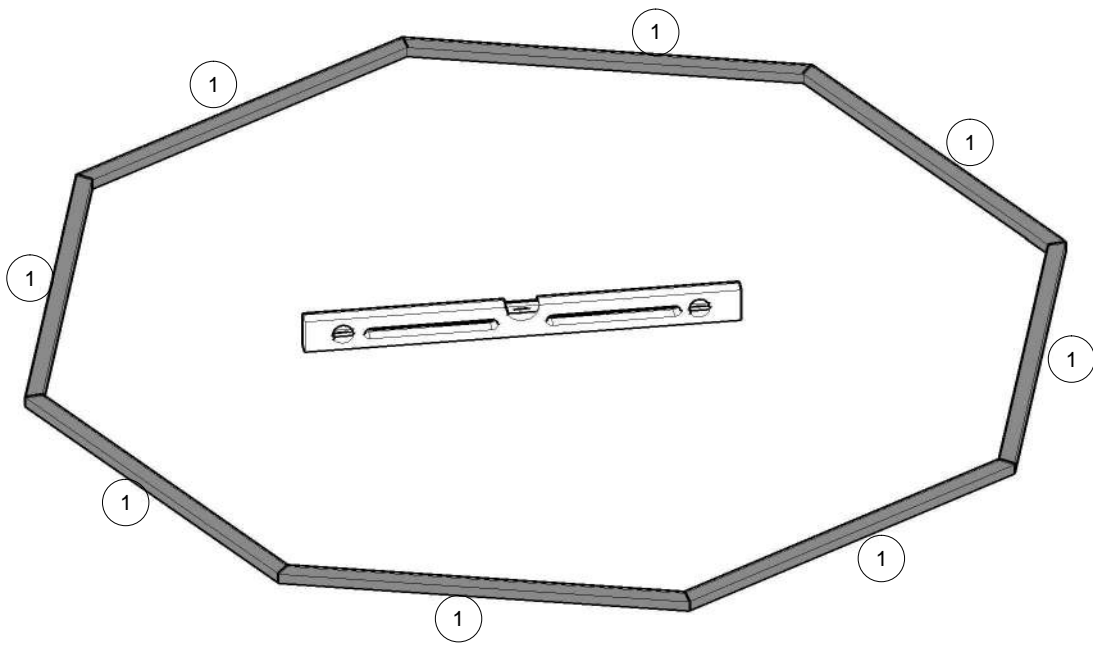

1. Grill cabin 25