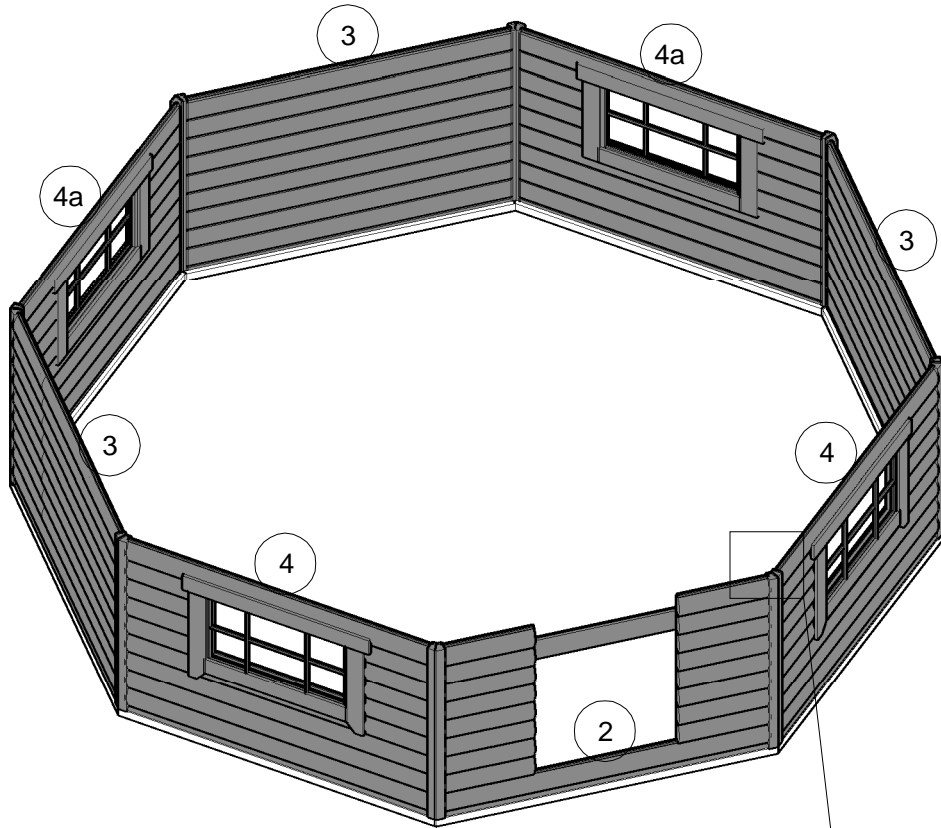

2. Grill cabin 25