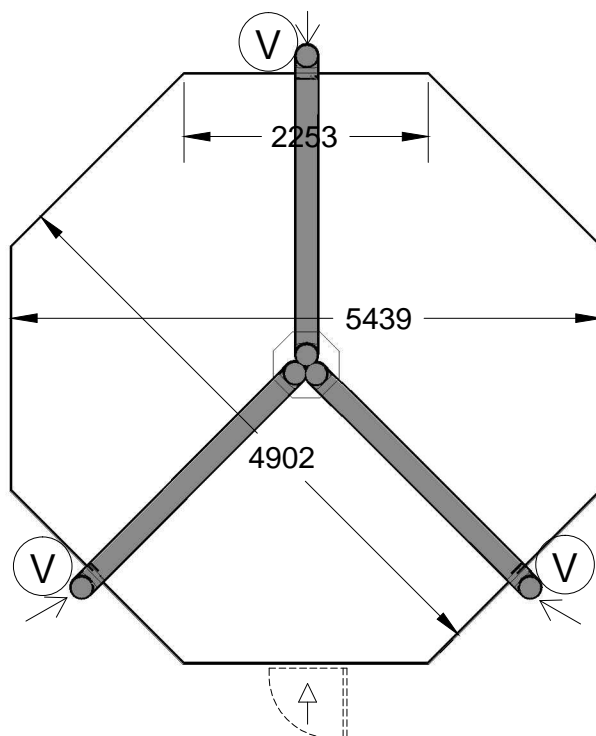

Grill cabin 25

IRIDE

Grill cabin 25

1. GRILL CABIN- 25

No.		Detail	Pcs	Dimension (x, y, z) mm	
1			8	70 x 2257 x 45	
2			1	1155 x 2257 x 45	
3			3	1155 x 2257 x 45	
4			2	1155 x 2257 x 45	
4a			2	1155 x 2257 x 45	
5			8	1155 x 195 x 18	
5.1			1	1155 x 120 x 18	
5.2			1	1155 x 120 x 18	
6			7	195 x 2377 x 45	
7			2	195 x 788 x 45	
8			8	70 x 240 x 45	
9			7	4095 x 2367 x 70	
10			1	4095 x 2367 x 70	
11			7	200 x 2469 x 18	
11.1			2	200 x 812 x 18	
12			8	70 x 4245 x 18	
13			8	70 x 780 x 18	

2. GRILL CABIN- 25

No.	 Detail	Pcs	Dimension (x, y, z) mm	
14		8	2650 x 2199 x 45	
15		8	70 x 2220 x 18	
16		1	1760 x 780 x 65	
17		2	195 x 1760 x 45	
18		1	761 x 850 x 63	
19		1	493 x 820 x 63	
20		1	493 x 820 x 45	
21		2	435 x 545 x 36	
22		1	850 x 1110 x 49	
23		1	850 x 1110 x 49	
24		2	820 x 90 x 18	
25		2	70 x 1830 x 18	
26		2	70 x 770 x 18	
26.1		1	70 x 780 x 18	
27		1	70 x 763 x 18	
28		1	95 x 850 x 18	
29		21	310 x 290 x 115	
30		2	70 x 2940 x 45	25 SKS 1
31		4	70 x 2431 x 45	25 SKS 2
32		1	70 x 1922 x 45	25 SKS 3
33		2	195 x 2535 x 45	25 SL 2

3. GRILL CABIN- 25

No.		Detail	Pcs	Dimension (x, y, z) mm	
35			5	195 x 2220 x 45	25 SL 3
36			5	195 x 2050 x 45	25 SL 4
37			2	195 x 2279 x 45	25 ASL 1
38			4	70 x 310 x 45	
39			2	390 x 2620 x 50	
40			5	390 x 2220 x 50	
41			1	722 x 1000 x 55	
42			1	1100 x 350 x 375	
42.1			4	215 x 47 x 1	
42.2			1	40 x 564 x 612	
43			1	140 x 520 x 578	
44			2	1100 x 333 x 361	
45			1	427 x 1020 x 883	
46			1	_____	
46.1			1	50 x 325 x 2	
46.2		 	1	675 x 780 x 180	
46.3			8	225 x 600 x 18	
46.4			8	15 x 215x 23	
46.5			8	19 x 69 x 30	
47			10	39 x 38 x 2	
48			1	190 x 240 x 49	