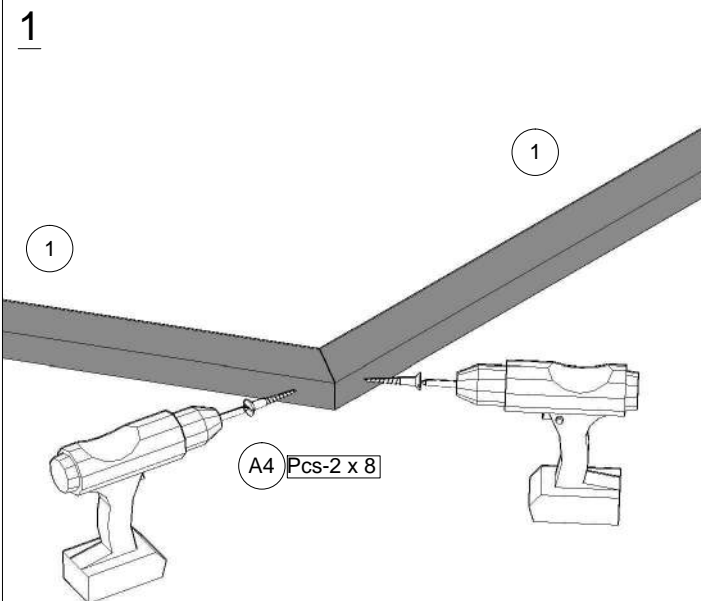

1. Grill cabin 25