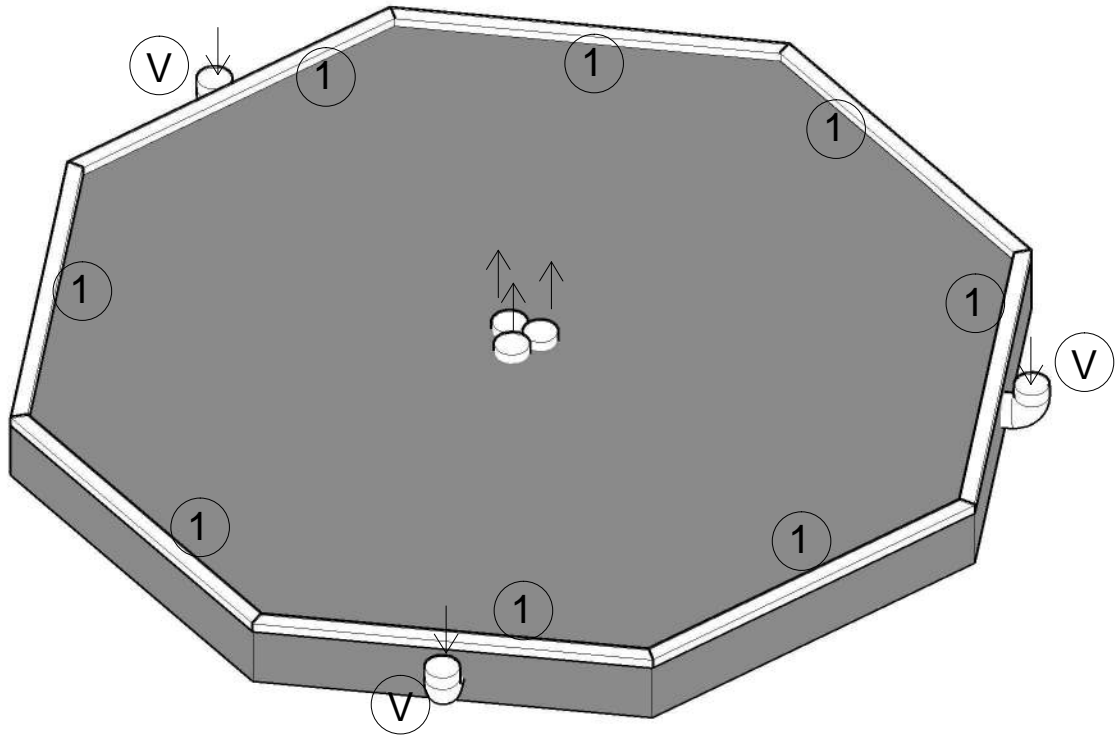

Grill cabin 25

IRIDE

Grill cabin 25

1. GRILL CABIN- 25

No.		Detail	Pcs	Dimension (x, y, z) mm	
1			8	70 x 2257 x 45	
2			1	1155 x 2257 x 45	
3			3	1155 x 2257 x 45	
4			2	1155 x 2257 x 45	
4a			2	1155 x 2257 x 45	
5			8	1155 x 195 x 18	
5.1			1	1155 x 120 x 18	
5.2			1	1155 x 120 x 18	
6			7	195 x 2377 x 45	
7			2	195 x 788 x 45	
8			8	70 x 240 x 45	
9			7	4095 x 2367 x 70	
10			1	4095 x 2367 x 70	
11			7	200 x 2469 x 18	
11.1			2	200 x 812 x 18	
12			8	70 x 4245 x 18	
13			8	70 x 780 x 18	

2. GRILL CABIN- 25

No.	 Detail	Pcs	Dimension (x, y, z) mm	
14		8	2650 x 2199 x 45	
15		8	70 x 2220 x 18	
16		1	1760 x 780 x 65	
17		2	195 x 1760 x 45	
18		1	761 x 850 x 63	
19		1	493 x 820 x 63	
20		1	493 x 820 x 45	
21		2	435 x 545 x 36	
22		1	850 x 1110 x 49	
23		1	850 x 1110 x 49	
24		2	820 x 90 x 18	
25		2	70 x 1830 x 18	
26		2	70 x 770 x 18	
26.1		1	70 x 780 x 18	
27		1	70 x 763 x 18	
28		1	95 x 850 x 18	
29		21	310 x 290 x 115	
30		2	70 x 2940 x 45	25 SKS 1
31		4	70 x 2431 x 45	25 SKS 2
32		1	70 x 1922 x 45	25 SKS 3
33		2	195 x 2535 x 45	25 SL 2