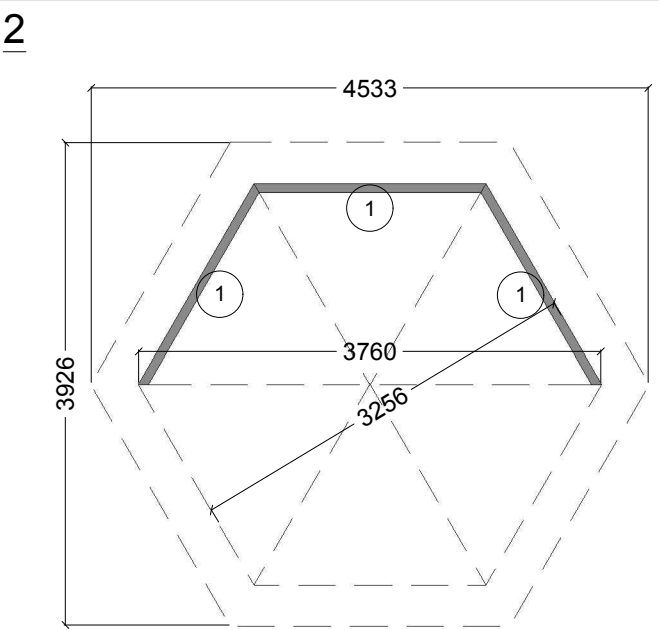

1. Open Grill cabin 9.2