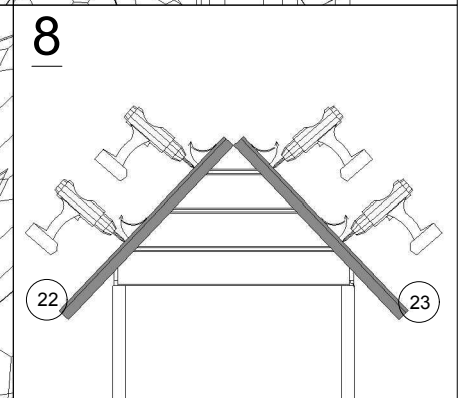

6. Open Grill cabin 9.2