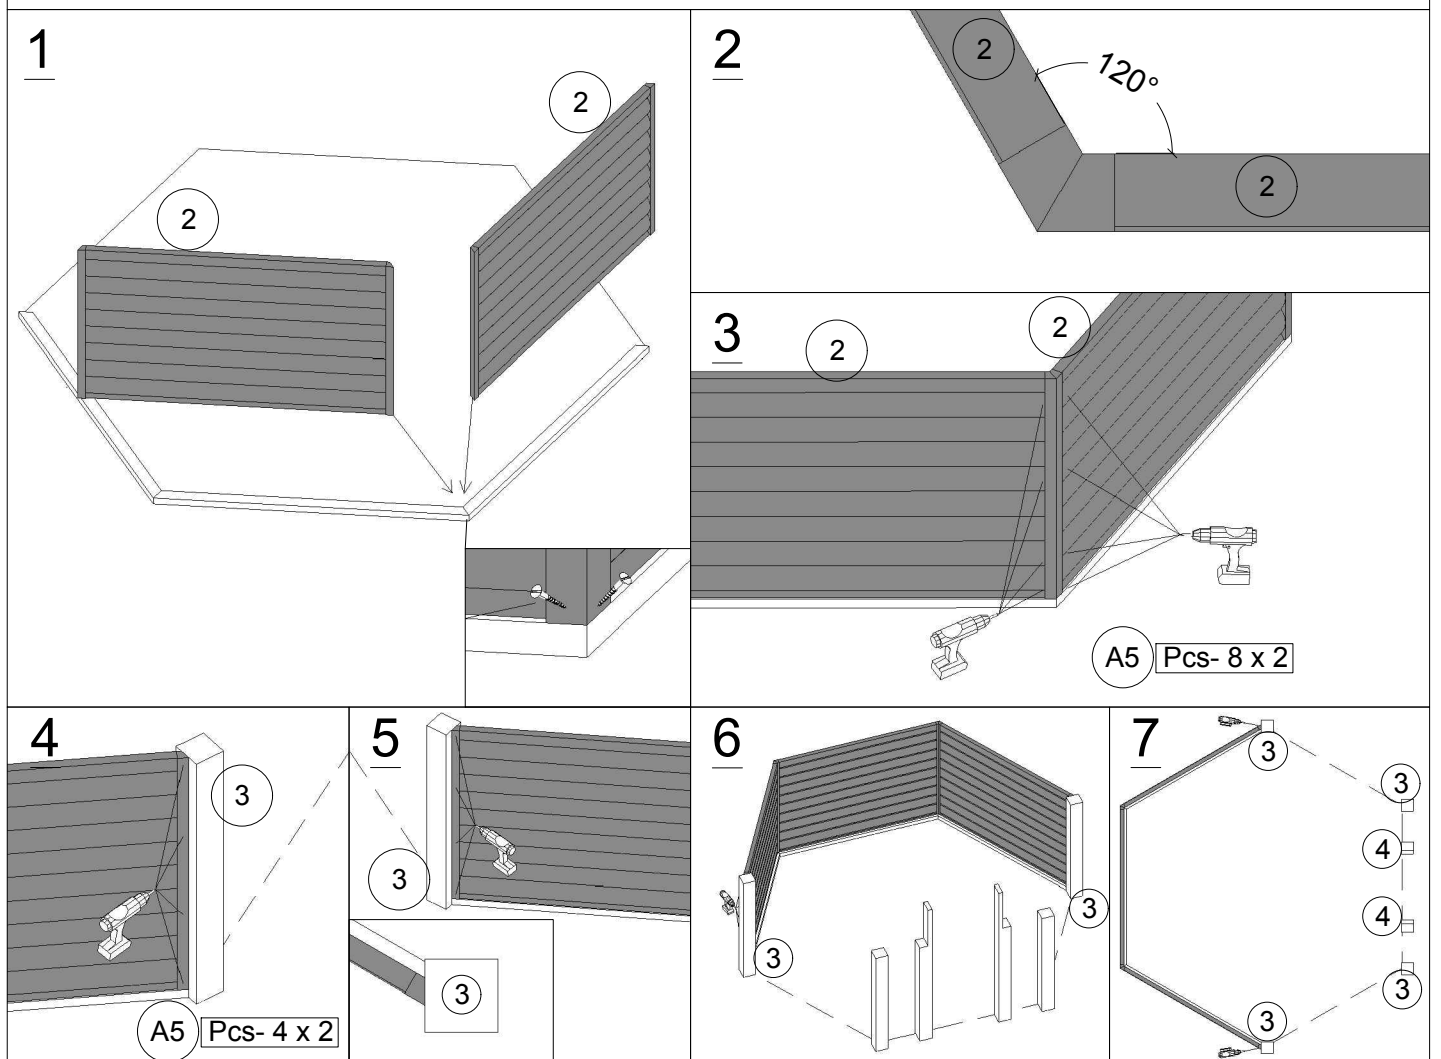

2. Open Grill cabin 9.2