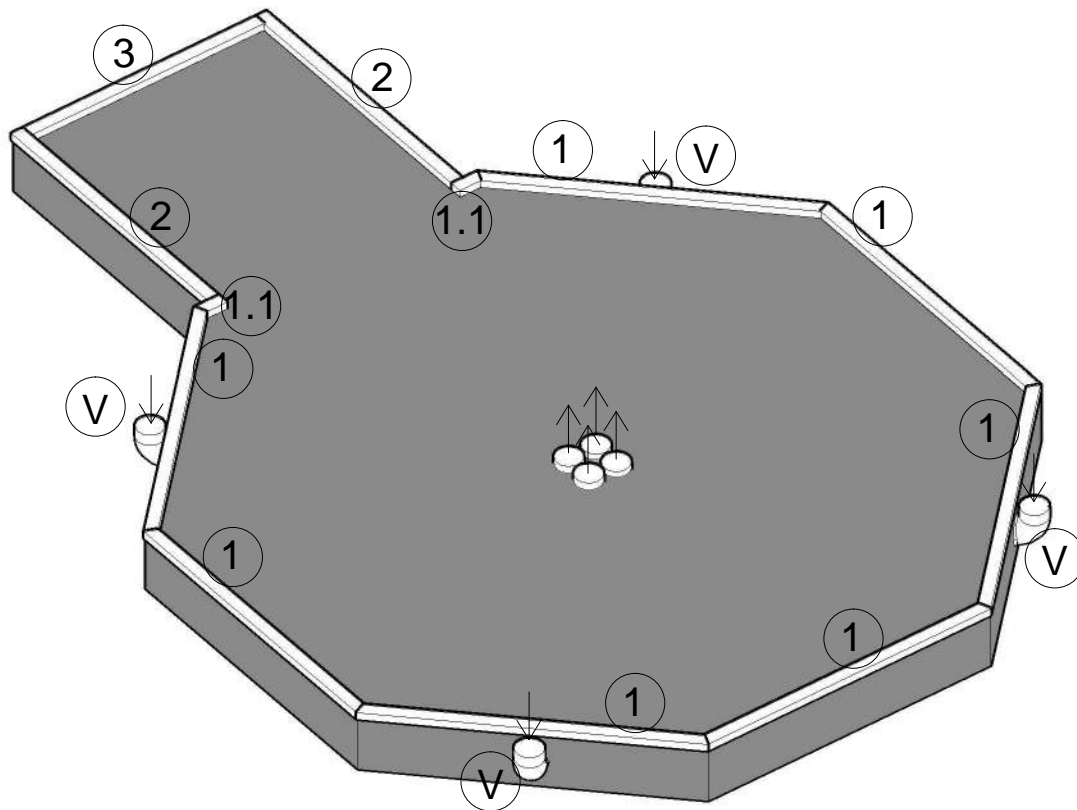

Grill cabin 16.5 with extension sauna

DEMETRA

Grill cabin 16.5 with extension sauna

1

1. GRILL CABIN- 16.5 with extension sauna

No.	x/z y	Detail	Pcs	Dimension (x, y, z) mm
1			7	70 x 1880 x 45
1.1			2	70 x 170 x 45
2			2	70 x 2545 x 45
3			1	70 x 1553 x 45
4			1	1155 x 1880 x 45
5			2	1155 x 1880 x 45
5a			2	1155 x 1880 x 45
6			2	1155 x 1880 x 45
7			2	1155 x 2500 x 45
8			1	1155 x 1693 x 45
9			1	1195 x 1870 x 45
9.1			1	70 x 1775 x 18
9.2			1	2350 x 1604 x 45
10			2	139 x 1155 x 45
11		 	6	1155 x 195 x 18
11.1		 	2	1155 x 120 x 18
11.2		 	2	1155 x 120 x 18
12		 	2	1155 x 195 x 18
12.1			2	1155 x 120 x 18

2. GRILL CABIN- 16.5 with extension sauna

No.		Detail	Pcs	Dimension (x, y, z) mm	
13			2	1280 x 120 x 18	
14			6	195 x 2050 x 45	
15			2	195 x 600 x 45	
16			2	195 x 2350 x 45	
17			2	195 x 200 x 45	
18			8	70 x 240 x 45	
19			1	2880 x 1988 x 70	
20			6	2880 x 1988 x 70	
21			1	2880 x 1988 x 70	
22			2	1482 x 3715 x 84	
23			6	200 x 2102 x 18	
24			2	200 x 626 x 18	
25			2	150 x 2480 x 18	
26			8	70 x 2971 x 18	
27			8	70 x 780 x 18	
27.1			2	70 x 680 x 18	
28			2	70 x 1315 x 18	
29			2	95 x 1325 x 18	
29.1			2	120 x 1325 x 18	

3. GRILL CABIN- 16.5 with extension sauna

No.	x/z y	Detail	Pcs	Dimension (x, y, z) mm
30			2	70 x 1680 x 18 70 x 1710 x 18
31			2	70 x 1443 x 18 70 x 1425 x 18
31.1			2	70 x 150 x 18
31.2			2	70 x 1200 x 18
32			8	2120 x 1816 x 45
33			1	2540 x 1540 x 45
34			7	95 x 1883 x 18
35			2	95 x 110 x 18
36			2	70 x 290 x 18
37			1	70 x 1457 x 18
38			1	1500 x 780 x 65
38.1			1	1650 x 695 x 65
38.2			2	70 x 1685 x 18
38.3			2	95 x 825 x 18
38.4			2	70 x 1660 x 18
39			2	190 x 1500 x 45
40			1	493 x 820 x 45
41			1	493 x 820 x 45
42			2	850 x 1080 x 49