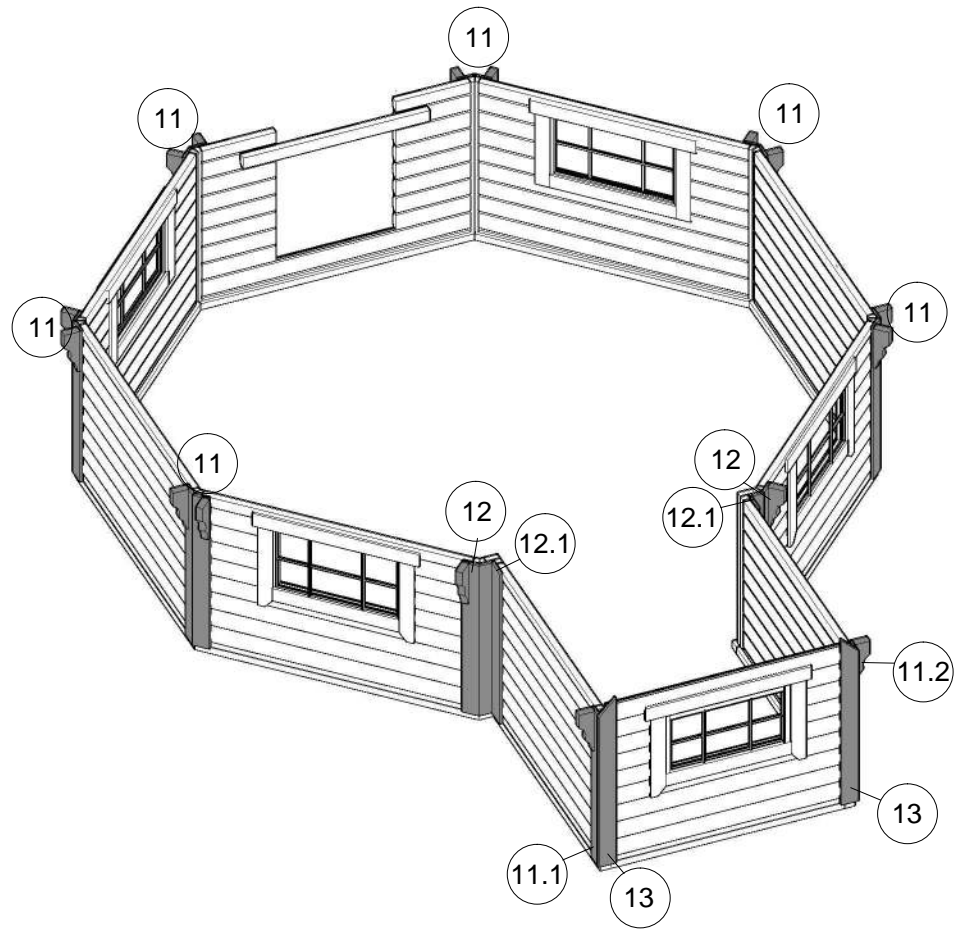

4. GRILL CABIN- 16.5 with extension sauna

No.		Detail	Pcs	Dimension (x, y, z) mm	
43			2	820 x 90 x 18	
44			1	610 x 850 x 46	
45			2	395 x 340 x 36	
46			2	70 x 1570 x 18	
46.1			1	70 x 736 x 18	
46.2			1	95 x 850 x 18	
46.3			2	70 x 590 x 18	
47			2	95 x 1565 x 18	
48			2	95 x 1755 x 18	
49			18	310 x 290 x 115	
49.1			9	450 x 445 x 45	
50			2	70 x 2563 x 45	16.5 SKS 1
51			4	70 x 2054 x 45	16.5 SKS 2
52			2	195 x 2038 x 45	16.5 SL 1
53			2	195 x 2038 x 45	16.5 SL 2
54			4	195 x 1843 x 45	16.5 SL 3
55			4	195 x 1673 x 45	16.5 SL 4
56			2	195 x 1902 x 45	16.5 ASL 1
56.1			4	310 x 70 x 45	
56.2			1	470 x 800 x 56	
56.3			1	470 x 1590 x 56	
56.4			1	470 x 1770 x 56	
56.5			1	445 x 800 x 56	
56.6			1	445 x 1590 x 56	
56.7			1	445 x 1770 x 56	
56.8			1	445 x 475 x 56	

6. GRILL CABIN- 16.5 with extension sauna

No.		Detail	Pcs	Dimension (x, y, z) mm
A0			40	317 x 1000 x 3
A1			2 2	100 x 1500 x 3 100 x 2500 x 3
A2			150	335 x 250 x 3
A3			101	5 x 100
A4			36	6 x 80
A5			423	4 x 70
A6			335	3.5 x 45
A7			45	3 x 30
A8			20	3 x 16
A9			42	4.2 x 13
A10			2 p	2.5 x 20
A11			4	2 x 50
A12			4	4 x 53
A13			1	315 x 640 x 25
A14			3	195 x 595 x 25
A15			4	12 x 2250
A16			4	_____
A17			2	_____
A18			2	_____
A19			1	_____
A20			1	_____

1. Grill cabin 16.5 with extension sauna

2. Grill cabin 16.5 with extension sauna

3. Grill cabin 16.5 with extension sauna

4. Grill cabin 16.5 with extension sauna

5. Grill cabin 16.5 with extension sauna