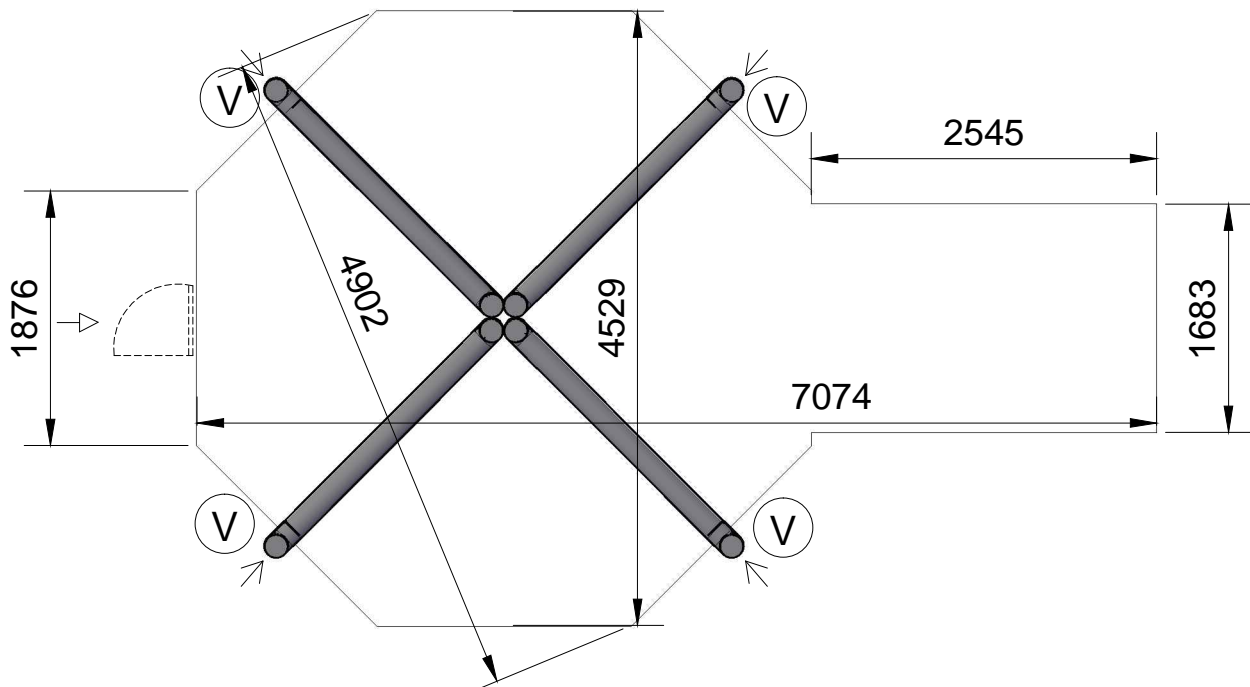

Grill cabin 16.5 with extension sauna

DEMETRA

Grill cabin 16.5 with extension sauna

1

1. GRILL CABIN- 16.5 with extension sauna

No.	x/z y	Detail	Pcs	Dimension (x, y, z) mm
1			7	70 x 1880 x 45
1.1			2	70 x 170 x 45
2			2	70 x 2545 x 45
3			1	70 x 1553 x 45
4			1	1155 x 1880 x 45
5			2	1155 x 1880 x 45
5a			2	1155 x 1880 x 45
6			2	1155 x 1880 x 45
7			2	1155 x 2500 x 45
8			1	1155 x 1693 x 45
9			1	1195 x 1870 x 45
9.1			1	70 x 1775 x 18
9.2			1	2350 x 1604 x 45
10			2	139 x 1155 x 45
11		 	6	1155 x 195 x 18
11.1		 	2	1155 x 120 x 18
11.2		 	2	1155 x 120 x 18
12		 	2	1155 x 195 x 18
12.1			2	1155 x 120 x 18

2. GRILL CABIN- 16.5 with extension sauna

No.		Detail	Pcs	Dimension (x, y, z) mm	
13			2	1280 x 120 x 18	
14			6	195 x 2050 x 45	
15			2	195 x 600 x 45	
16			2	195 x 2350 x 45	
17			2	195 x 200 x 45	
18			8	70 x 240 x 45	
19			1	2880 x 1988 x 70	
20			6	2880 x 1988 x 70	
21			1	2880 x 1988 x 70	
22			2	1482 x 3715 x 84	
23			6	200 x 2102 x 18	
24			2	200 x 626 x 18	
25			2	150 x 2480 x 18	
26			8	70 x 2971 x 18	
27			8	70 x 780 x 18	
27.1			2	70 x 680 x 18	
28			2	70 x 1315 x 18	
29			2	95 x 1325 x 18	
29.1			2	120 x 1325 x 18	

3. GRILL CABIN- 16.5 with extension sauna

No.	x/z y	Detail	Pcs	Dimension (x, y, z) mm
30			2	70 x 1680 x 18 70 x 1710 x 18
31			2	70 x 1443 x 18 70 x 1425 x 18
31.1			2	70 x 150 x 18
31.2			2	70 x 1200 x 18
32			8	2120 x 1816 x 45
33			1	2540 x 1540 x 45
34			7	95 x 1883 x 18
35			2	95 x 110 x 18
36			2	70 x 290 x 18
37			1	70 x 1457 x 18
38			1	1500 x 780 x 65
38.1			1	1650 x 695 x 65
38.2			2	70 x 1685 x 18
38.3			2	95 x 825 x 18
38.4			2	70 x 1660 x 18
39			2	190 x 1500 x 45
40			1	493 x 820 x 45
41			1	493 x 820 x 45
42			2	850 x 1080 x 49