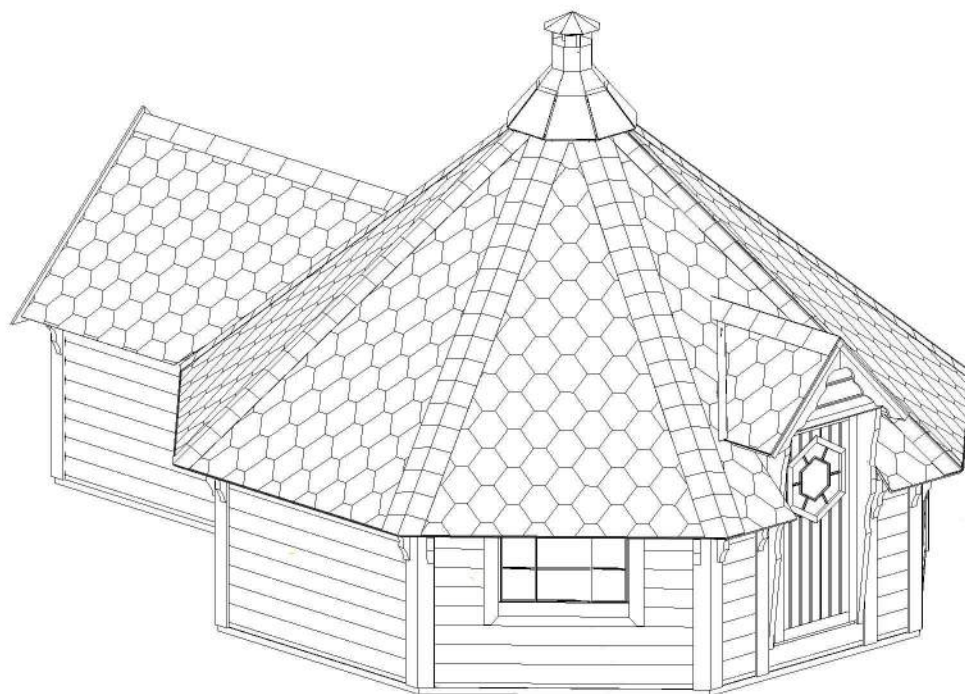

Grill cabin 16.5 with extension sauna

DEMETRA

Grill cabin 16.5 with extension sauna

1

1. GRILL CABIN- 16.5 with extension sauna

No.	x/z y	Detail	Pcs	Dimension (x, y, z) mm
1			7	70 x 1880 x 45
1.1			2	70 x 170 x 45
2			2	70 x 2545 x 45
3			1	70 x 1553 x 45
4			1	1155 x 1880 x 45
5			2	1155 x 1880 x 45
5a			2	1155 x 1880 x 45
6			2	1155 x 1880 x 45
7			2	1155 x 2500 x 45
8			1	1155 x 1693 x 45
9			1	1195 x 1870 x 45
9.1			1	70 x 1775 x 18
9.2			1	2350 x 1604 x 45
10			2	139 x 1155 x 45
11		 	6	1155 x 195 x 18
11.1		 	2	1155 x 120 x 18
11.2		 	2	1155 x 120 x 18
12		 	2	1155 x 195 x 18
12.1			2	1155 x 120 x 18