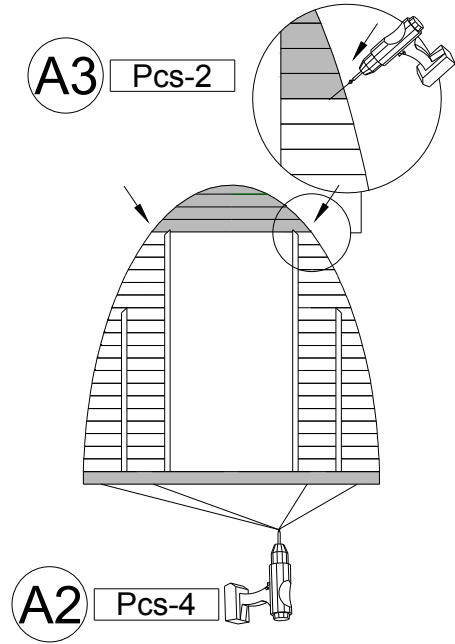

# Casetta in legno CRIO

2,40 x 4,00 x h 2,59 m

No.	Detail		Psc.	
①			4	
②			2	
③			6	
④			3	
⑤			8	
⑤.1			4	
⑥			1	
⑦			1	
⑧			~33	
⑨			~33	
⑩			1	
⑪			1	

No.	Detail		Psc.	
12			1	
13			1	
14			2	
15			2	
16			2	
17			2	
18			5	
19			1	
20			17	
21			2	
22			1	

## FONDAMENTA

1

2

3

1

1

2

2

3

3

**A3** Pcs-4x2

1

2

3

1

2