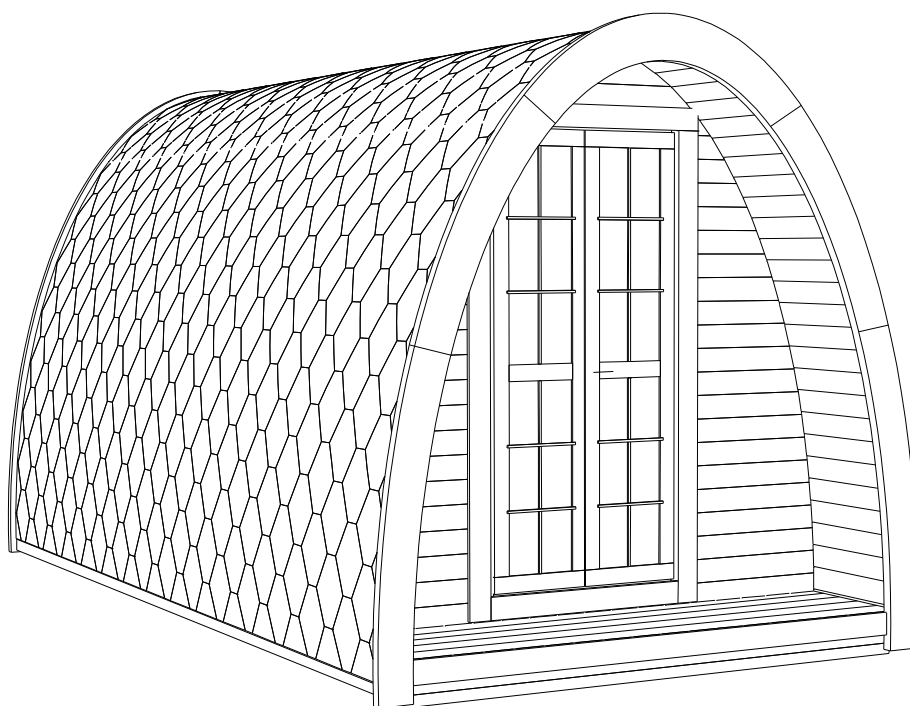

# Casetta in legno CRIO

2,40 x 4,00 x h 2,59 m

No.	Detail		Psc.	
①			4	
②			2	
③			6	
④			3	
⑤			8	
⑤.1			4	
⑥			1	
⑦			1	
⑧			~33	
⑨			~33	
⑩			1	
⑪			1	

No.	Detail		Psc.	
12			1	
13			1	
14			2	
15			2	
16			2	
17			2	
18			5	
19			1	
20			17	
21			2	
22			1	

# Casetta in legno CRIO