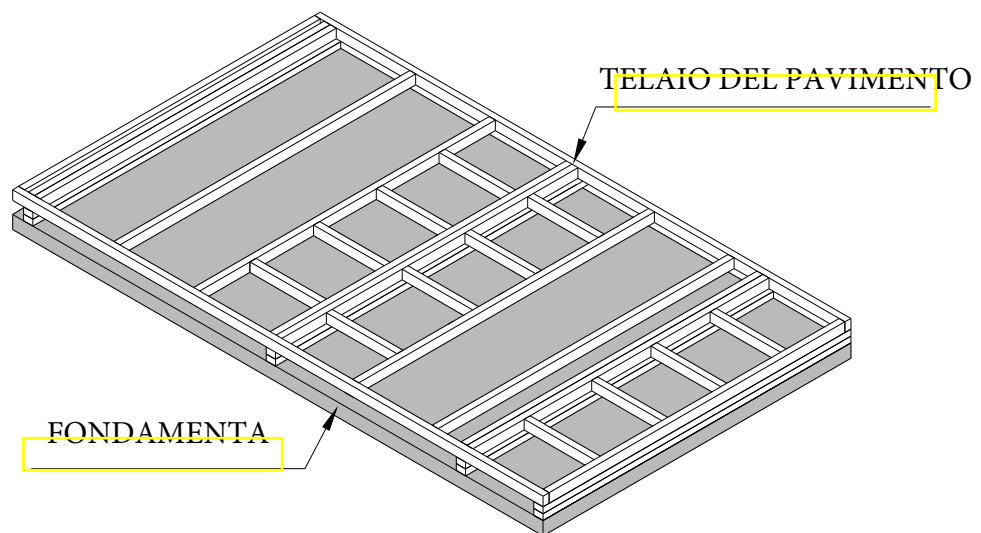

Casetta in legno CRIO

FONDAMENTA