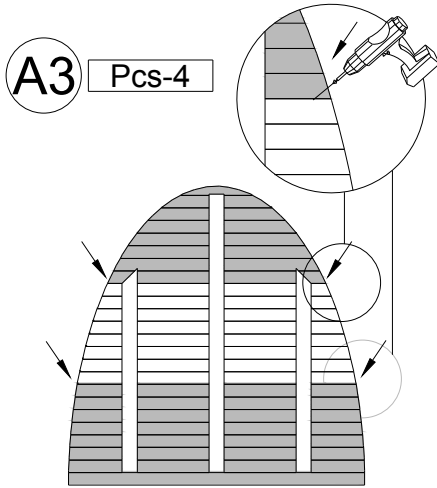

# Casetta in legno CRIO

2,40 x 4,00 x h 2,59 m

No.	Detail		Psc.	
①			4	
②			2	
③			6	
④			3	
⑤			8	
⑤.1			4	
⑥			1	
⑦			1	
⑧			~33	
⑨			~33	
⑩			1	
⑪			1	

No.	Detail		Psc.	
12			1	
13			1	
14			2	
15			2	
16			2	
17			2	
18			5	
19			1	
20			17	
21			2	
22			1	

## FONDAMENTA

1

2

3

1

1

2

2

3

3

**A3** Pcs-4x2

1

2

3

1

2