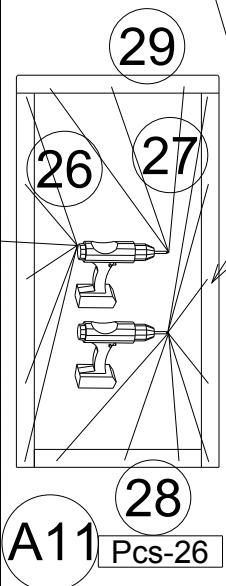

# Casetta in legno CRIO

2,40 x 4,00 x h 2,59 m

No.	Detail		Psc.	
①			4	
②			2	
③			6	
④			3	
⑤			8	
⑤.1			4	
⑥			1	
⑦			1	
⑧			~33	
⑨			~33	
⑩			1	
⑪			1	

No.	Detail		Psc.	
12			1	
13			1	
14			2	
15			2	
16			2	
17			2	
18			5	
19			1	
20			17	
21			2	
22			1	

No.	Detail	Psc.	
23		2	
24		1	
25		1	
26		1	
27		1	
28		1	
29		1	
		10	

No.	Detail		Pcs
A0		—	
A1		—	
A2		10	
A3		150	
A4		10	
A5		—	
A6		35	
A7		160	
A8		200	
A9		—	
A10		—	
A11		150	
A12		—	
A13		—	
A14		—	
A15		—	
A16		—	
A17		—	
A18		1pack.	
A19		1pack.	
A20		1pack.	

No.	Detail		Pcs
S1		168	
S2		—	
S3		—	
S4		—	
S5		2	
S6		1	
S7		—	
S8		2	
T1		—	
T2		1	
T3		—	
T4		1	
T5		1	
T6		1	
T7		—	

3

3

**A3** Pcs-4x2

1

2

3

1

2