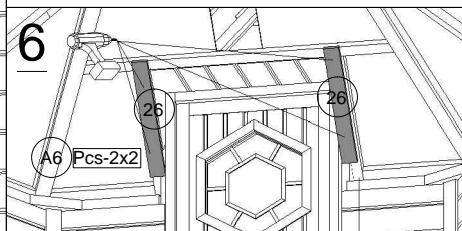

9. Grill cabin 16.5