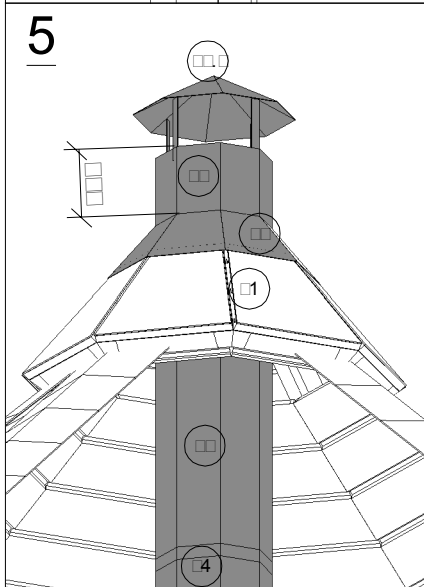

Grill cabin 16.5

MAIA

Grill cabin 16.5

1. GRILL CABIN- 16.5

No.		Detail	Pcs	Dimension (x, y, z) mm	
1			8	70 x 1880 x 45	
2			1	1155 x 1880 x 45	
3			3	1155 x 1880 x 45	
4			2	1155 x 1880 x 45	
4a			2	1155 x 1880 x 45	
5		 	8	1155 x 195 x 18	
5.1		 	1	1155 x 120 x 18	
5.2		 	1	1155 x 120 x 18	
6			7	195 x 2053 x 45	
7			2	195 x 600 x 45	
8			8	70 x 240 x 45	
9			7	2880 x 1973 x 70	
10			1	2880 x 1973 x 70	
11			7	200 x 2006 x 18	
11.1			2	200 x 626 x 18	
12			8	70 x 2971 x 18	
13			8	70 x 780 x 18	

4. GRILL CABIN- 16.5

No.		Detail	Pcs	Dimension (x, y, z) mm	
A0			22	317 x 1000 x 3	
A1			2	100 x 1100 x 3	
A2			180	335 x 250 x 3	
A3			125	5 x 100	
A4			24	6 x 80	
A5			270	4 x 70	
A6			190	3.5 x 45	
A7			40	3 x 30	
A8			20	3 x 16	
A9			42	4.2 x 13	
A10			1p	2.5 x 20	
A11			4	2 x 50	
A12			4	4 x 53	
A13			1	315 x 640 x 25	
A14			2	195 x 595 x 25	
A15			4	12 x 2250	
A16			3	_____	
A17			2	_____	
A18			1	_____	

7. Grill cabin 16.5

8. Grill cabin 16.5

9. Grill cabin 16.5

10. Grill cabin 16.5

11. Grill cabin 16.5

12. □ r □ □ □ □ □ □ □ □ □ □ 16.5

13. Grill cabin 16.5

15. □r□□□□□□□□□□16.5