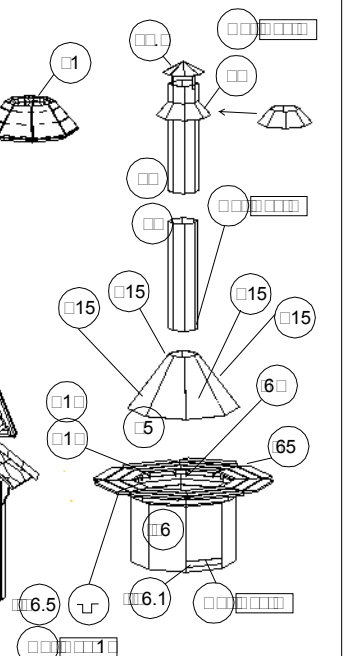

Grill cabin 16.5

MAIA

Grill cabin 16.5

1. GRILL CABIN- 16.5

No.		Detail	Pcs	Dimension (x, y, z) mm	
1			8	70 x 1880 x 45	
2			1	1155 x 1880 x 45	
3			3	1155 x 1880 x 45	
4			2	1155 x 1880 x 45	
4a			2	1155 x 1880 x 45	
5		 	8	1155 x 195 x 18	
5.1		 	1	1155 x 120 x 18	
5.2		 	1	1155 x 120 x 18	
6			7	195 x 2053 x 45	
7			2	195 x 600 x 45	
8			8	70 x 240 x 45	
9			7	2880 x 1973 x 70	
10			1	2880 x 1973 x 70	
11			7	200 x 2006 x 18	
11.1			2	200 x 626 x 18	
12			8	70 x 2971 x 18	
13			8	70 x 780 x 18	

4. GRILL CABIN- 16.5

No.		Detail	Pcs	Dimension (x, y, z) mm	
A0			22	317 x 1000 x 3	
A1			2	100 x 1100 x 3	
A2			180	335 x 250 x 3	
A3			125	5 x 100	
A4			24	6 x 80	
A5			270	4 x 70	
A6			190	3.5 x 45	
A7			40	3 x 30	
A8			20	3 x 16	
A9			42	4.2 x 13	
A10			1p	2.5 x 20	
A11			4	2 x 50	
A12			4	4 x 53	
A13			1	315 x 640 x 25	
A14			2	195 x 595 x 25	
A15			4	12 x 2250	
A16			3	_____	
A17			2	_____	
A18			1	_____	

1. Grill cabin 16.5

1

2

□ □ r □ □ □ □ □ □ □ □ 16.5

1

□ □ r □ □ □ □ □ □ 16.5

5. Grill cabin 16.5

A6 Pcs 5 x 8

7. Grill cabin 16.5

8. Grill cabin 16.5

9. Grill cabin 16.5

10. Grill cabin 16.5

11. Grill cabin 16.5

12. □ r □ □ □ □ □ □ □ □ □ □ 16.5

13. Grill cabin 16.5

15. □r□□□□□□□□□□16.5