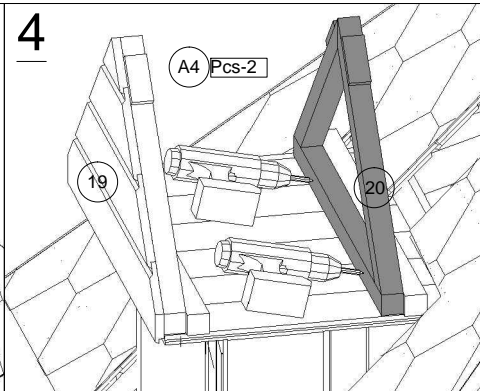

8. Grill cabin 16.5