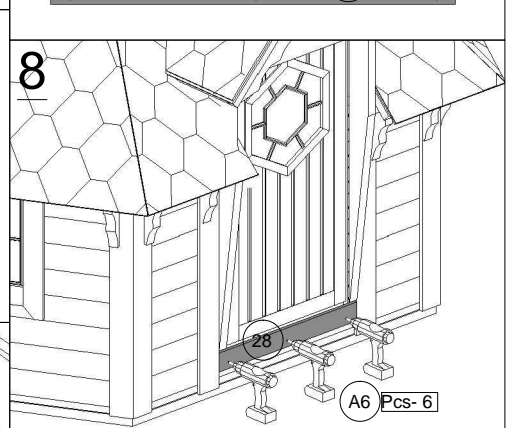

9. Grill cabin 16.5