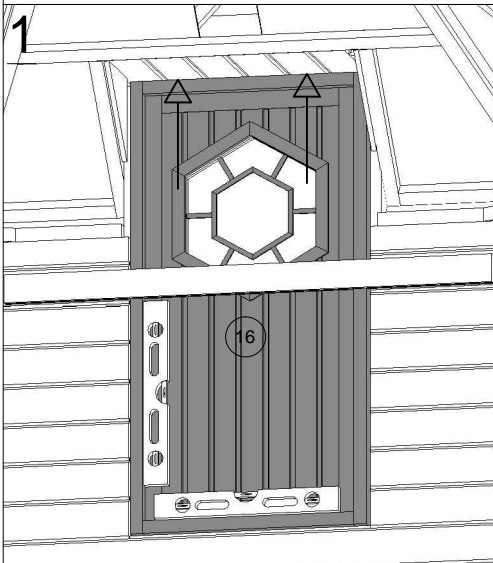

9. Grill cabin 16.5