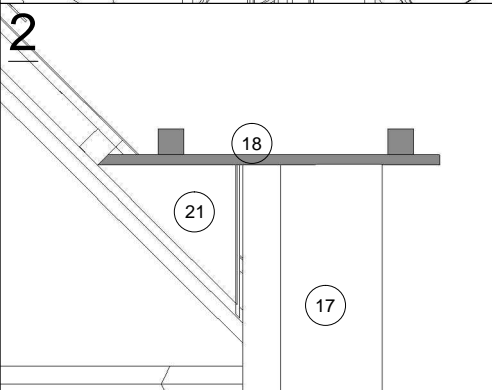

8. Grill cabin 16.5