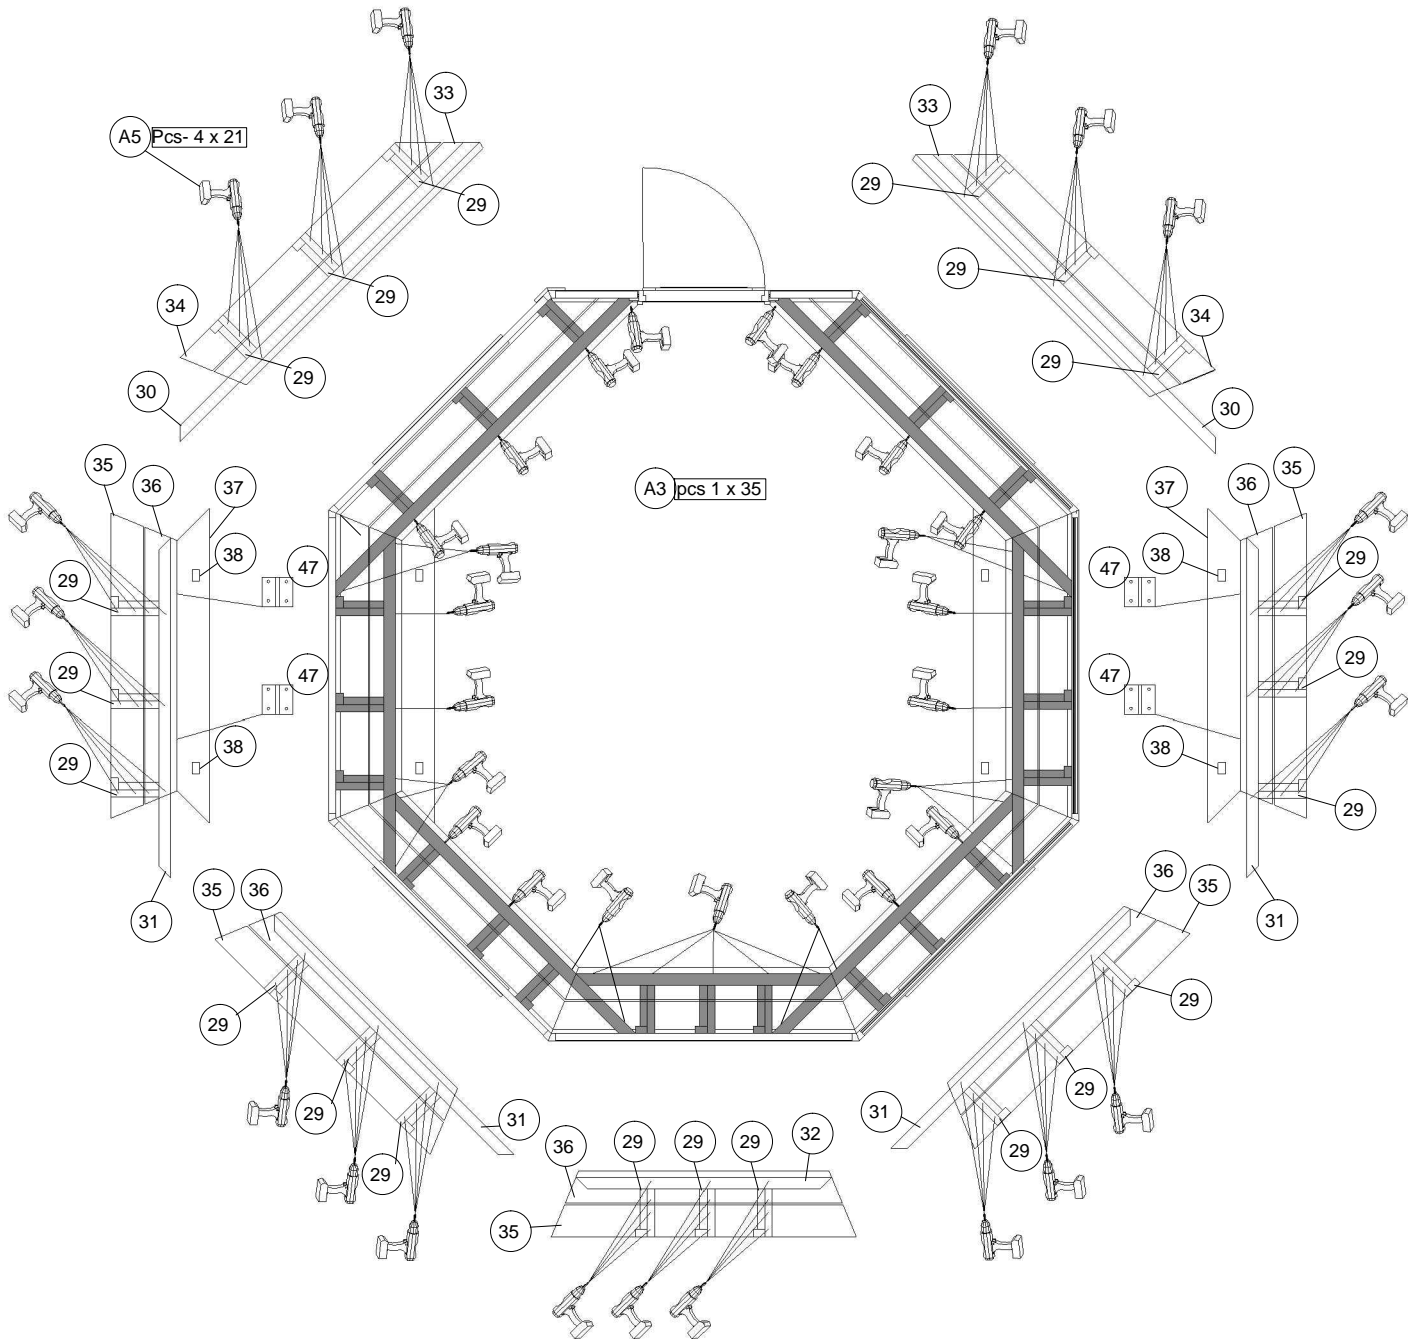

Grill cabin 16.5

MAIA

Grill cabin 16.5

1. GRILL CABIN- 16.5

No.		Detail	Pcs	Dimension (x, y, z) mm	
1			8	70 x 1880 x 45	
2			1	1155 x 1880 x 45	
3			3	1155 x 1880 x 45	
4			2	1155 x 1880 x 45	
4a			2	1155 x 1880 x 45	
5		 	8	1155 x 195 x 18	
5.1		 	1	1155 x 120 x 18	
5.2		 	1	1155 x 120 x 18	
6			7	195 x 2053 x 45	
7			2	195 x 600 x 45	
8			8	70 x 240 x 45	
9			7	2880 x 1973 x 70	
10			1	2880 x 1973 x 70	
11			7	200 x 2006 x 18	
11.1			2	200 x 626 x 18	
12			8	70 x 2971 x 18	
13			8	70 x 780 x 18	

7. Grill cabin 16.5

8. Grill cabin 16.5

9. Grill cabin 16.5

10. Grill cabin 16.5

11. Grill cabin 16.5

12. □ r □ □ □ □ □ □ □ □ □ □ 16.5

13. Grill cabin 16.5

15. □r□□□□□□□□□□16.5