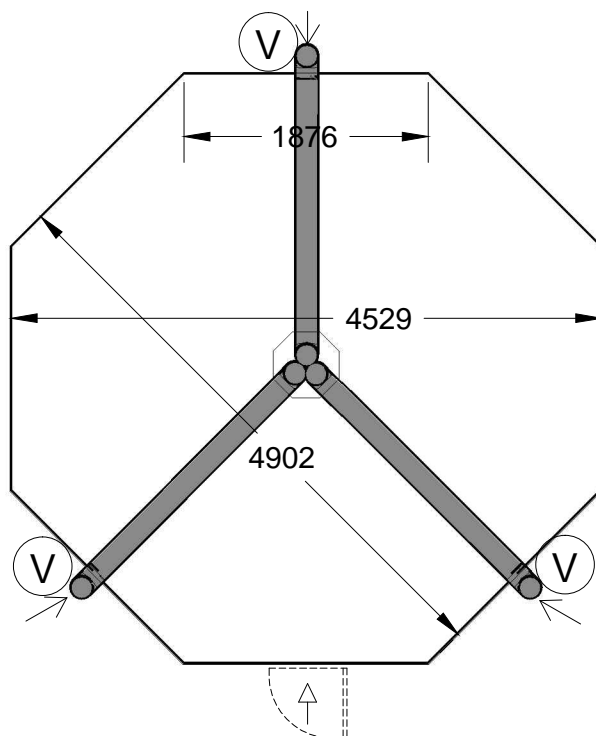

Grill cabin 16.5

MAIA

Grill cabin 16.5

1. GRILL CABIN- 16.5

No.		Detail	Pcs	Dimension (x, y, z) mm	
1			8	70 x 1880 x 45	
2			1	1155 x 1880 x 45	
3			3	1155 x 1880 x 45	
4			2	1155 x 1880 x 45	
4a			2	1155 x 1880 x 45	
5		 	8	1155 x 195 x 18	
5.1		 	1	1155 x 120 x 18	
5.2		 	1	1155 x 120 x 18	
6			7	195 x 2053 x 45	
7			2	195 x 600 x 45	
8			8	70 x 240 x 45	
9			7	2880 x 1973 x 70	
10			1	2880 x 1973 x 70	
11			7	200 x 2006 x 18	
11.1			2	200 x 626 x 18	
12			8	70 x 2971 x 18	
13			8	70 x 780 x 18	

2. GRILL CABIN- 16.5

No.	 Detail	Pcs	Dimension (x, y, z) mm	
14		8	2120 x 1816 x 45	
15		8	95 x 1840 x 18	
16		1	1500 x 780 x 65	
17		2	190 x 1500 x 45	
18		1	610 x 850 x 63	
19		1	493 x 820 x 63	
20		1	493 x 820 x 45	
21		2	395 x 340 x 36	
22		1	850 x 1080 x 49	
23		1	850 x 1080 x 49	
24		2	820 x 90 x 18	
25		2	70 x 1570 x 18	
26		2	70 x 590 x 18	
27		1	70 x 736 x 18	
28		1	95 x 850 x 18	
29		21	310 x 290 x 115	
30		2	70 x 2488 x 45	16.5 SKS 1
31		4	70 x 2054 x 45	16.5 SKS 2
32		1	70 x 1544 x 45	16.5 SKS 3
33		2	195 x 2038 x 45	16.5 SL 2
34		2	195 x 2038 x 45	16.5 SL 1

3. GRILL CABIN- 16.5

No.		Detail	Pcs	Dimension (x, y, z) mm	
35			5	195 x 1843 x 45	16.5 SL 3
36			5	195 x 1673 x 45	16.5 SL 4
37			2	195 x 1902 x 45	16.5 ASL 1
38			4	70 x 310 x 45	
39			2	390 x 2053 x 50	
40			5	390 x 1828 x 50	
41			1	722 x 1000 x 55	
42			1	1100 x 350 x 375	
42.1			4	215 x 47 x 1	
42.2			1	40 x 564 x 612	
43			1	140 x 520 x 578	
44			1	1100 x 333 x 361	
45			1	427 x 1020 x 883	
46			1	_____	
46.1			1	50 x 325 x 2	
46.2			1	675 x 780 x 180	
46.3			8	225 x 600 x 18	
46.4			8	15 x 215x 23	
46.5			8	19 x 69 x 30	
47			10	39 x 38 x 2	
48			1	190 x 240 x 49	