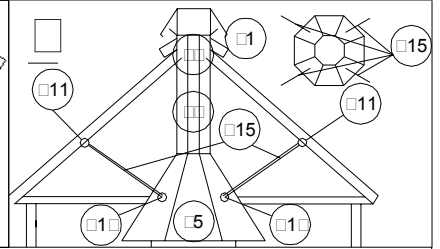

Grill cabin 16.5

MAIA

Grill cabin 16.5

1. GRILL CABIN- 16.5

No.		Detail	Pcs	Dimension (x, y, z) mm	
1			8	70 x 1880 x 45	
2			1	1155 x 1880 x 45	
3			3	1155 x 1880 x 45	
4			2	1155 x 1880 x 45	
4a			2	1155 x 1880 x 45	
5		 	8	1155 x 195 x 18	
5.1		 	1	1155 x 120 x 18	
5.2		 	1	1155 x 120 x 18	
6			7	195 x 2053 x 45	
7			2	195 x 600 x 45	
8			8	70 x 240 x 45	
9			7	2880 x 1973 x 70	
10			1	2880 x 1973 x 70	
11			7	200 x 2006 x 18	
11.1			2	200 x 626 x 18	
12			8	70 x 2971 x 18	
13			8	70 x 780 x 18	

4. GRILL CABIN- 16.5

No.		Detail	Pcs	Dimension (x, y, z) mm	
A0			22	317 x 1000 x 3	
A1			2	100 x 1100 x 3	
A2			180	335 x 250 x 3	
A3			125	5 x 100	
A4			24	6 x 80	
A5			270	4 x 70	
A6			190	3.5 x 45	
A7			40	3 x 30	
A8			20	3 x 16	
A9			42	4.2 x 13	
A10			1p	2.5 x 20	
A11			4	2 x 50	
A12			4	4 x 53	
A13			1	315 x 640 x 25	
A14			2	195 x 595 x 25	
A15			4	12 x 2250	
A16			3	_____	
A17			2	_____	
A18			1	_____	

1. Grill cabin 16.5

1

2

□ □ r □ □ □ □ □ □ □ □ 16.5

1

□ □ r □ □ □ □ □ □ 16.5

5. Grill cabin 16.5

A6 Pcs 5 x 8

7. Grill cabin 16.5

8. Grill cabin 16.5

9. Grill cabin 16.5

10. Grill cabin 16.5

11. Grill cabin 16.5

12. □ r □ □ □ □ □ □ □ □ □ □ 16.5

13. Grill cabin 16.5

15. □r□□□□□□□□□□16.5