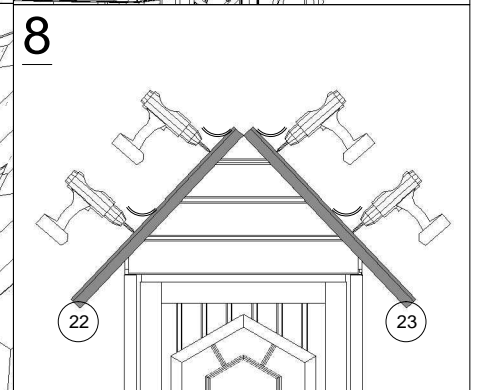

8. Grill cabin 16.5