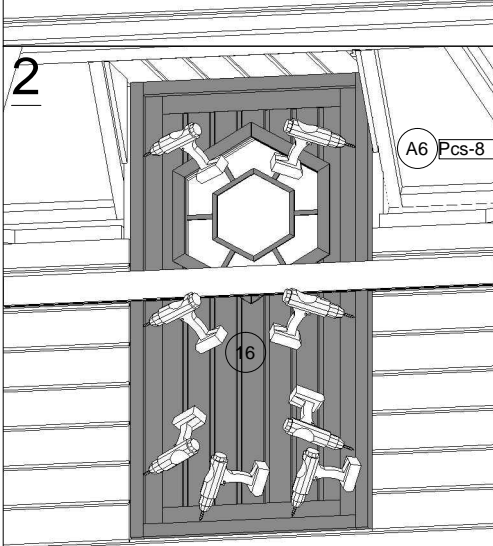

9. Grill cabin 16.5