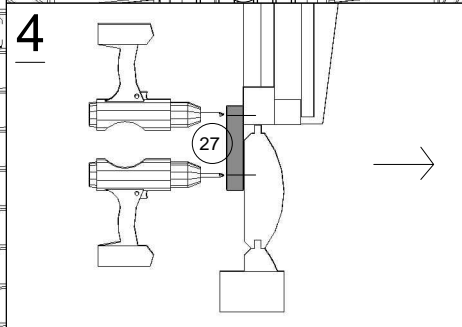

9. Grill cabin 16.5