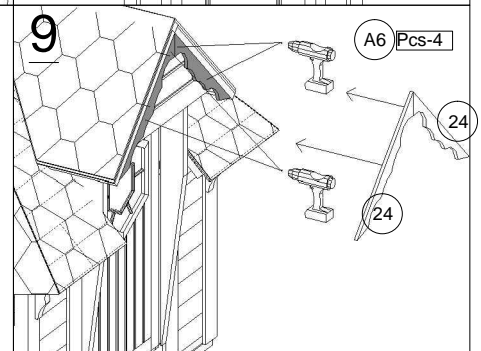

8. Grill cabin 16.5