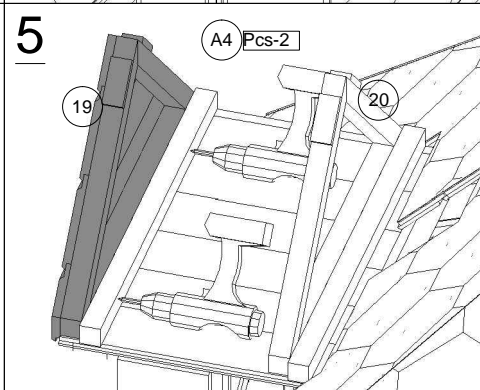

8. Grill cabin 16.5