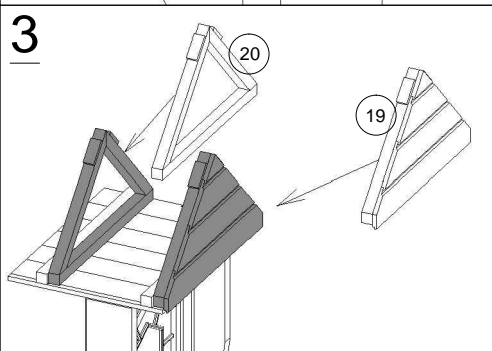

8. Grill cabin 16.5