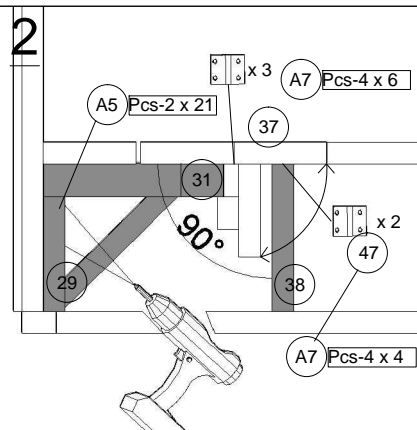

4. GRILL CABIN- 16.5

No.		Detail	Pcs	Dimension (x, y, z) mm	
A0			22	317 x 1000 x 3	
A1			2	100 x 1100 x 3	
A2			180	335 x 250 x 3	
A3			125	5 x 100	
A4			24	6 x 80	
A5			270	4 x 70	
A6			190	3.5 x 45	
A7			40	3 x 30	
A8			20	3 x 16	
A9			42	4.2 x 13	
A10			1p	2.5 x 20	
A11			4	2 x 50	
A12			4	4 x 53	
A13			1	315 x 640 x 25	
A14			2	195 x 595 x 25	
A15			4	12 x 2250	
A16			3	_____	
A17			2	_____	
A18			1	_____	

7. Grill cabin 16.5

8. Grill cabin 16.5

9. Grill cabin 16.5

10. Grill cabin 16.5

11. Grill cabin 16.5

12. □ r □ □ □ □ □ □ □ □ □ □ 16.5

13. Grill cabin 16.5

15. □r□□□□□□□□□□16.5