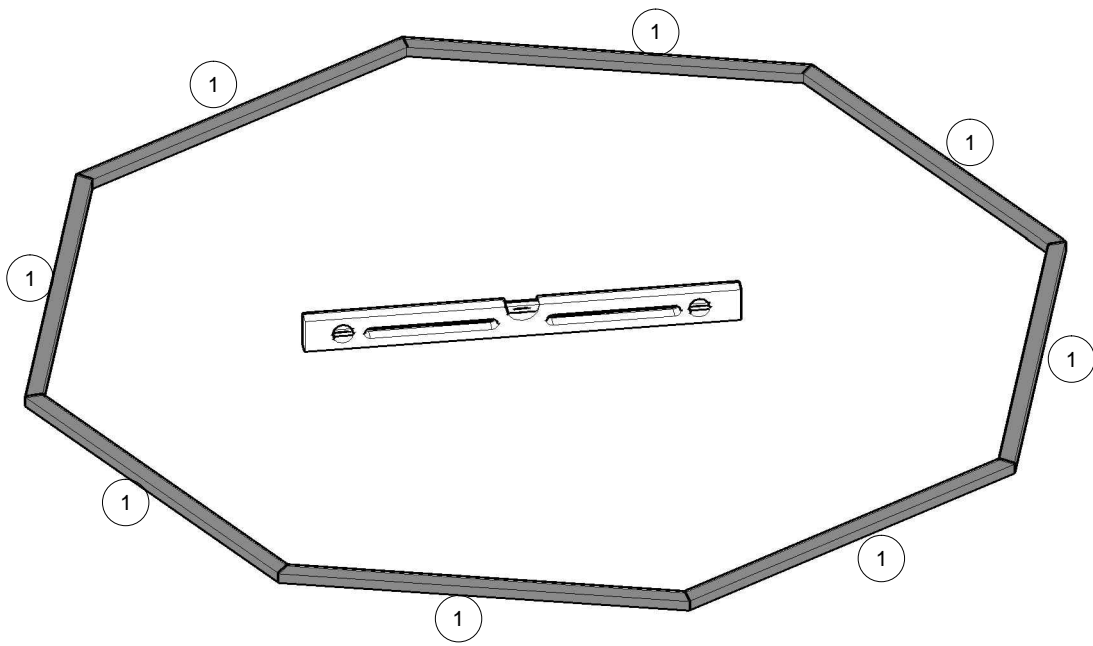

1. Grill cabin 16.5