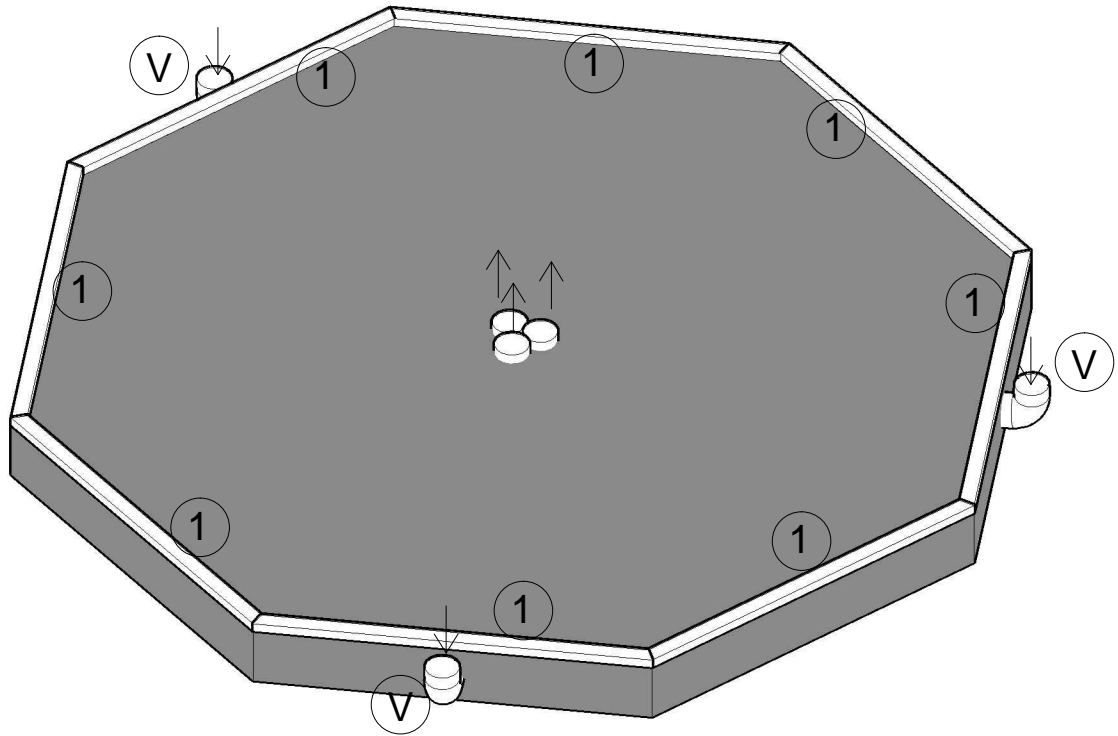

Grill cabin 16.5

MAIA

Grill cabin 16.5

1. GRILL CABIN- 16.5

No.		Detail	Pcs	Dimension (x, y, z) mm	
1			8	70 x 1880 x 45	
2			1	1155 x 1880 x 45	
3			3	1155 x 1880 x 45	
4			2	1155 x 1880 x 45	
4a			2	1155 x 1880 x 45	
5		 	8	1155 x 195 x 18	
5.1		 	1	1155 x 120 x 18	
5.2		 	1	1155 x 120 x 18	
6			7	195 x 2053 x 45	
7			2	195 x 600 x 45	
8			8	70 x 240 x 45	
9			7	2880 x 1973 x 70	
10			1	2880 x 1973 x 70	
11			7	200 x 2006 x 18	
11.1			2	200 x 626 x 18	
12			8	70 x 2971 x 18	
13			8	70 x 780 x 18	

2. GRILL CABIN- 16.5

No.	 Detail	Pcs	Dimension (x, y, z) mm	
14		8	2120 x 1816 x 45	
15		8	95 x 1840 x 18	
16		1	1500 x 780 x 65	
17		2	190 x 1500 x 45	
18		1	610 x 850 x 63	
19		1	493 x 820 x 63	
20		1	493 x 820 x 45	
21		2	395 x 340 x 36	
22		1	850 x 1080 x 49	
23		1	850 x 1080 x 49	
24		2	820 x 90 x 18	
25		2	70 x 1570 x 18	
26		2	70 x 590 x 18	
27		1	70 x 736 x 18	
28		1	95 x 850 x 18	
29		21	310 x 290 x 115	
30		2	70 x 2488 x 45	16.5 SKS 1
31		4	70 x 2054 x 45	16.5 SKS 2
32		1	70 x 1544 x 45	16.5 SKS 3
33		2	195 x 2038 x 45	16.5 SL 2
34		2	195 x 2038 x 45	16.5 SL 1