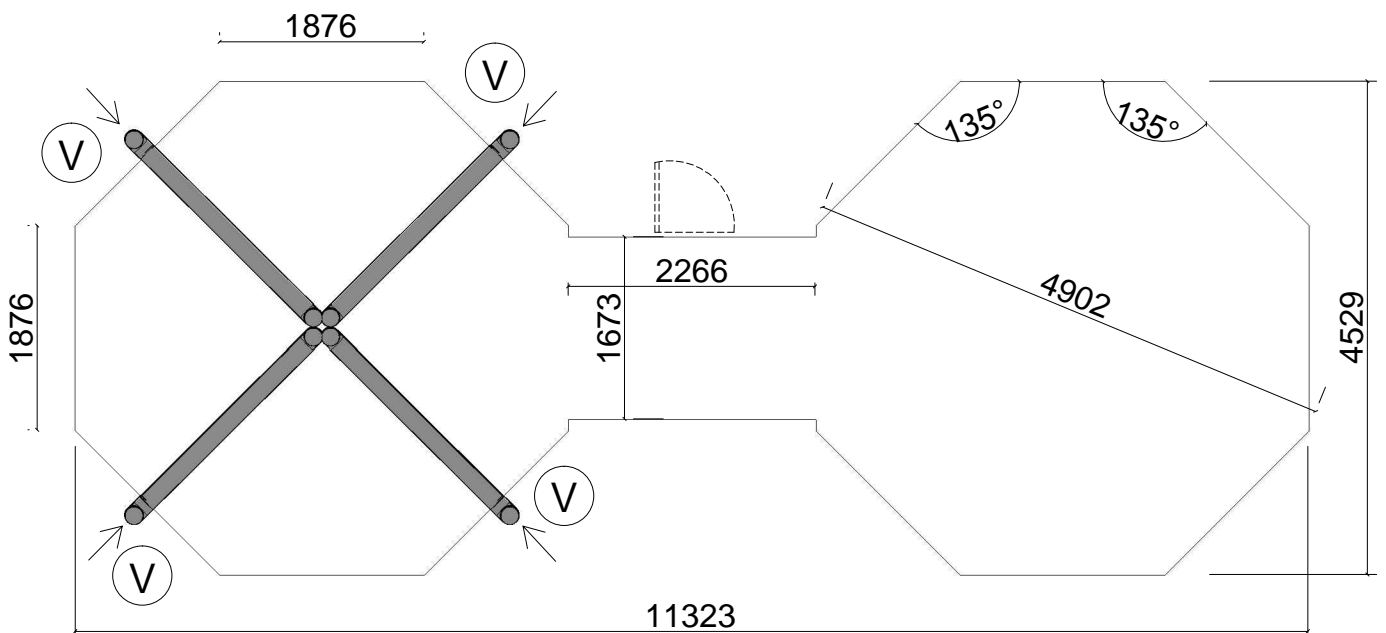

Grill cabin 16.5 with extension 2

# Grill cabin 16.5 with extension x 2

**1. GRILL CABIN 16.5 with extension x 2**

No.	x \ z y	Detail	Pcs	Dimension ( x, y, z ) mm	
1			16	70 x 1880 x 45	
2			2	70 x 2256 x 45	
3			1	1155 x 2256 x 45	
4			1	1155 x 2256 x 45	
5			6	1155 x 1880 x 45	
6			4	1155 x 1880 x 45	
7			4	1155 x 1880 x 45	
8			4	139 x 1155 x 45	
9		 	12	1155 x 195 x 18	
10		 	2	1155 x 195 x 18	
11		 	2	1155 x 195 x 18	
12		 	3	1155 x 195 x 18	
13		 	3	1155 x 120 x 18	
14			4	1155 x 120 x 18	
15			14	195 x 2050 x 45	
16			16	70 x 240 x 45	
17			2	195 x 200 x 45	
18			2	195 x 200 x 45	
19			1	195 x 1956 x 45	
20		 	2	195 x 1106 x 45	

2. GRILL CABIN 16.5 with extension x 2

No.	 Detail	Pcs	Dimension ( x, y, z ) mm	
21		16	1816 x 2120 x 45	
22		1	1540 x 2230 x 45	
23		14	95 x 1883 x 18	
24		4	95 x 183 x 18	
25		2	95 x 2346 x 18	
26		10	2880 x 1988 x 70	
27		2	2880 x 1988 x 70	
28		1	1379 x 4000 x 70	
29		1	1379 x 4000 x 70	
30		4	293 x 713 x 90	
31		2	70 x 1155 x 18	
32		2	120 x 1155 x 18	
33		14	200 x 2102 x 18	
34		2	200 x 555 x 18	
35		1	200 x 1960 x 18	
36		8	70 x 777 x 18	
37		8	70 x 1155 x 18	

### 3. GRILL CABIN 16.5 with extension x 2

No.		Detail	Pcs	Dimension ( x, y, z ) mm	
39			4	70 x 1709 x 18	
40			2	190 x 1500 x 45	
41			1	1500 x 780 x 65	
42			2	324 x 305 x 28	
43			1	584 x 848 x 63	
44			1	493 x 820 x 63	
45			1	493 x 820 x 63	
46			1	850 x 1080 x 57	
47			1	890 x 1053 x 57	
48			2	880 x 90 x 18	
49			2	70 x 1570 x 18	
50			1	70 x 736 x 18	
51			1	95 x 850 x 18	
52			2	70 x 541 x 18	
53			21	310 x 290 x 115	
54			4	70 x 2054 x 45	16.5 SKS 1
55			2	70 x 2563 x 45	16.5 SKS 2
56			1	70 x 1544 x 45	16.5 SKS 3
57			7	195 x 1835 x 45	16.5 SL 2
58			7	195 x 1675 x 45	16.5 SL 3
59			2	195 x 1515 x 45	16.5 ASL 1
60			4	330 x 70 x 45	
61			5	390 x 1828 x 50	
62			1	722 x 1000 x 55	
63			1	722 x 1000 x 55	