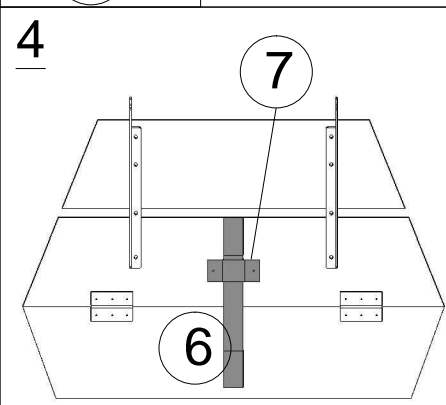

Standard grill 6

1. STANDARD GRILL 6

No.	 Detail	Pcs	Dimension (x, y, z) mm	
1		1	604 x 669 x 580	
2		1	50 x 328 x 2	
3		1	672 x 778 x 218	
4		6	386 x 712 x 18	
5		6	38 x 230 x 2	
5.1		6	38 x 230 x 2	
6		6	25 x 230 x 25	
7		6	18 x 70 x 30	
8		2	197 x 595 x 16	
9		1	315 x 607 x 27	
10		1	480 x 930 x 930	

2. STANDARD GRILL 6

No.	 Detail	Pcs	Dimension (x, y, z) mm	
<p align="center">11</p>		<p align="center">1</p>	<p align="center">900 x 360 x 312</p>	
<p align="center">12</p>		<p align="center">1</p>	<p align="center">900 x 376 x 325</p>	
<p align="center">13</p>		<p align="center">3</p>	<p align="center">215 x 47 x 1</p>	
<p align="center">14</p>		<p align="center">1</p>	<p align="center">566 x 654 x 64</p>	
<p align="center">15</p>		<p align="center">1</p>	<p align="center">138 x 516 x 447</p>	

1. Standard grill 6

1

2

2. Standard grill 6

3. Standard grill 6

1

2

3