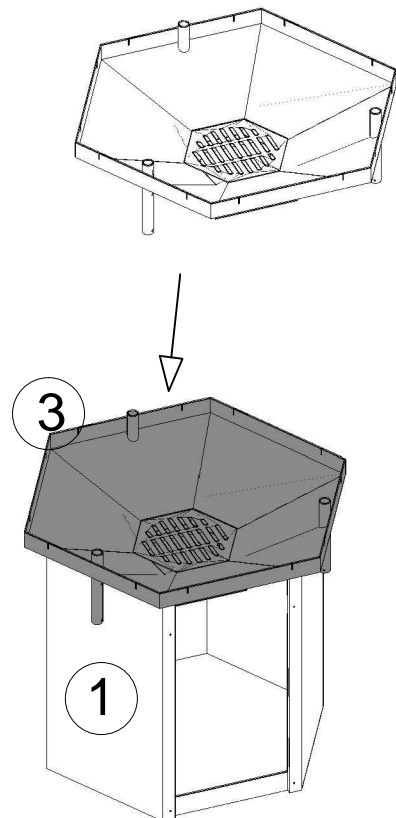

Standard grill 6

1. STANDARD GRILL 6

No.	 Detail	Pcs	Dimension (x, y, z) mm	
1		1	604 x 669 x 580	
2		1	50 x 328 x 2	
3		1	672 x 778 x 218	
4		6	386 x 712 x 18	
5		6	38 x 230 x 2	
5.1		6	38 x 230 x 2	
6		6	25 x 230 x 25	
7		6	18 x 70 x 30	
8		2	197 x 595 x 16	
9		1	315 x 607 x 27	
10		1	480 x 930 x 930	

2. STANDARD GRILL 6

No.	 Detail	Pcs	Dimension (x, y, z) mm	
<p align="center">11</p>		<p align="center">1</p>	<p align="center">900 x 360 x 312</p>	
<p align="center">12</p>		<p align="center">1</p>	<p align="center">900 x 376 x 325</p>	
<p align="center">13</p>		<p align="center">3</p>	<p align="center">215 x 47 x 1</p>	
<p align="center">14</p>		<p align="center">1</p>	<p align="center">566 x 654 x 64</p>	
<p align="center">15</p>		<p align="center">1</p>	<p align="center">138 x 516 x 447</p>	

1. Standard grill 6

1

2

2. Standard grill 6

3. Standard grill 6

1

2

3