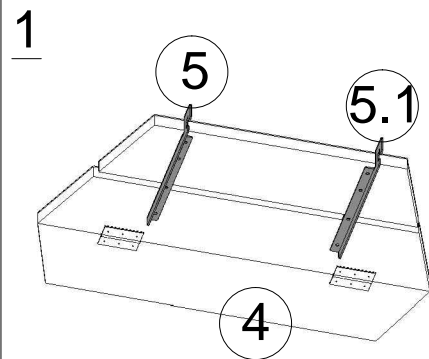

2. STANDARD GRILL 6

No.	 Detail	Pcs	Dimension (x, y, z) mm	
<p align="center">11</p>		<p align="center">1</p>	<p align="center">900 x 360 x 312</p>	
<p align="center">12</p>		<p align="center">1</p>	<p align="center">900 x 376 x 325</p>	
<p align="center">13</p>		<p align="center">3</p>	<p align="center">215 x 47 x 1</p>	
<p align="center">14</p>		<p align="center">1</p>	<p align="center">566 x 654 x 64</p>	
<p align="center">15</p>		<p align="center">1</p>	<p align="center">138 x 516 x 447</p>	

1. Standard grill 6

1

2

2. Standard grill 6

3. Standard grill 6

1

2

3