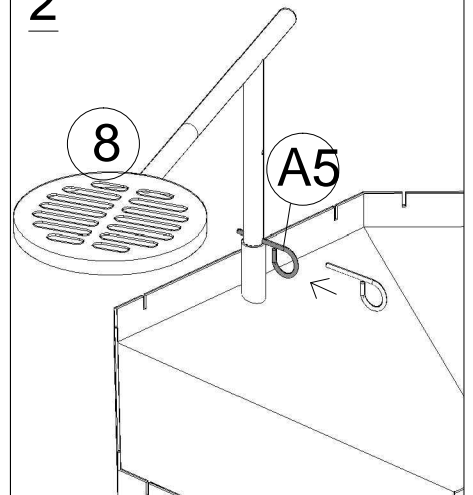

Standard grill 6

1. STANDARD GRILL 6

No.	 Detail	Pcs	Dimension (x, y, z) mm	
1		1	604 x 669 x 580	
2		1	50 x 328 x 2	
3		1	672 x 778 x 218	
4		6	386 x 712 x 18	
5		6	38 x 230 x 2	
5.1		6	38 x 230 x 2	
6		6	25 x 230 x 25	
7		6	18 x 70 x 30	
8		2	197 x 595 x 16	
9		1	315 x 607 x 27	
10		1	480 x 930 x 930	

2. STANDARD GRILL 6

No.	 Detail	Pcs	Dimension (x, y, z) mm	
<p align="center">11</p>		<p align="center">1</p>	<p align="center">900 x 360 x 312</p>	
<p align="center">12</p>		<p align="center">1</p>	<p align="center">900 x 376 x 325</p>	
<p align="center">13</p>		<p align="center">3</p>	<p align="center">215 x 47 x 1</p>	
<p align="center">14</p>		<p align="center">1</p>	<p align="center">566 x 654 x 64</p>	
<p align="center">15</p>		<p align="center">1</p>	<p align="center">138 x 516 x 447</p>	

1. Standard grill 6

1

2

2. Standard grill 6

3. Standard grill 6

1

2

3