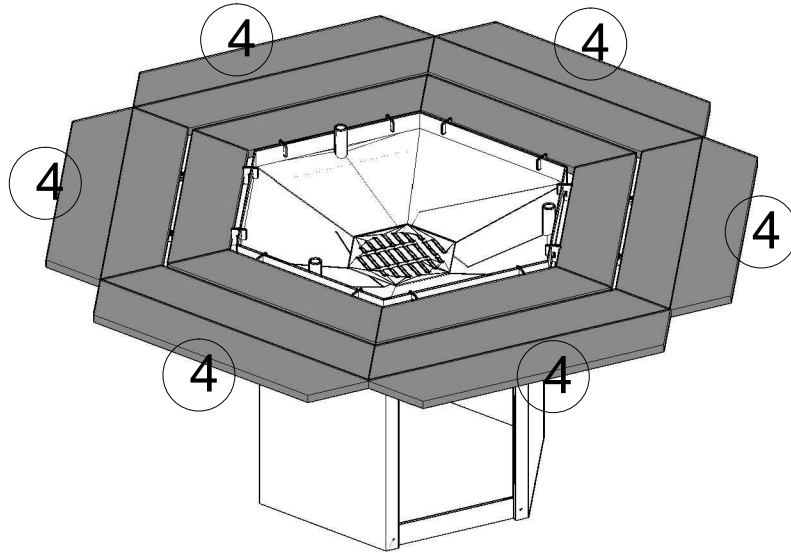

2. STANDARD GRILL 6

No.	 Detail	Pcs	Dimension (x, y, z) mm	
<p align="center">11</p>		<p align="center">1</p>	<p align="center">900 x 360 x 312</p>	
<p align="center">12</p>		<p align="center">1</p>	<p align="center">900 x 376 x 325</p>	
<p align="center">13</p>		<p align="center">3</p>	<p align="center">215 x 47 x 1</p>	
<p align="center">14</p>		<p align="center">1</p>	<p align="center">566 x 654 x 64</p>	
<p align="center">15</p>		<p align="center">1</p>	<p align="center">138 x 516 x 447</p>	

1. Standard grill 6

1

2

2. Standard grill 6

3. Standard grill 6

1

2

3