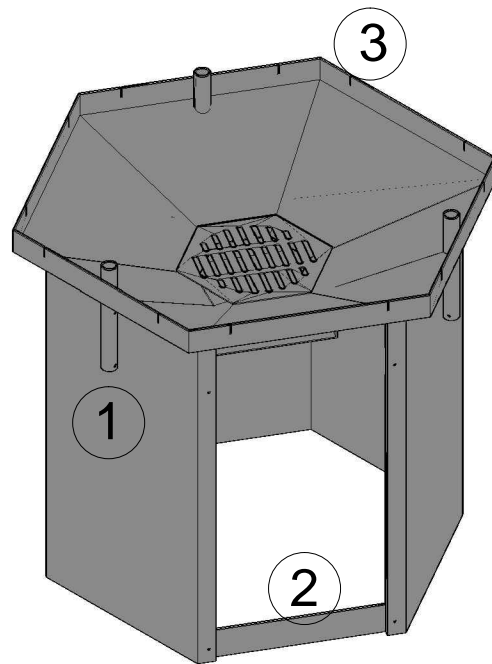

1. Standard grill 6