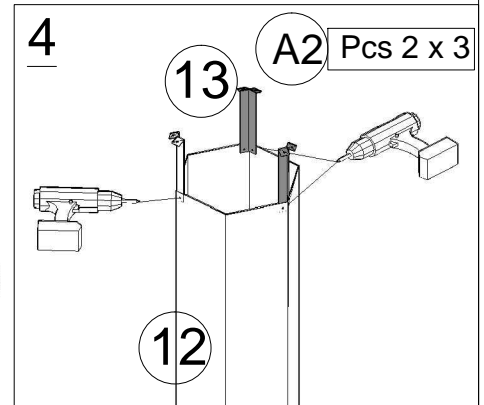

4. Standard grill 6