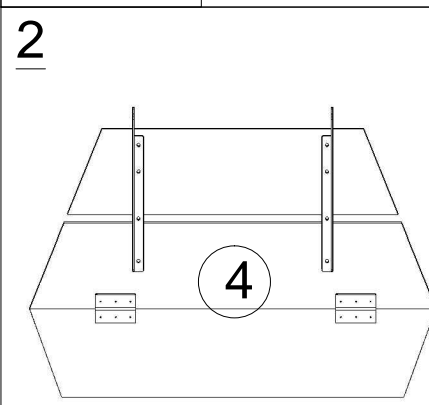

Standard grill 6

1. STANDARD GRILL 6

No.	 Detail	Pcs	Dimension (x, y, z) mm	
1		1	604 x 669 x 580	
2		1	50 x 328 x 2	
3		1	672 x 778 x 218	
4		6	386 x 712 x 18	
5		6	38 x 230 x 2	
5.1		6	38 x 230 x 2	
6		6	25 x 230 x 25	
7		6	18 x 70 x 30	
8		2	197 x 595 x 16	
9		1	315 x 607 x 27	
10		1	480 x 930 x 930	

2. STANDARD GRILL 6

No.	 Detail	Pcs	Dimension (x, y, z) mm	
<p align="center">11</p>		<p align="center">1</p>	<p align="center">900 x 360 x 312</p>	
<p align="center">12</p>		<p align="center">1</p>	<p align="center">900 x 376 x 325</p>	
<p align="center">13</p>		<p align="center">3</p>	<p align="center">215 x 47 x 1</p>	
<p align="center">14</p>		<p align="center">1</p>	<p align="center">566 x 654 x 64</p>	
<p align="center">15</p>		<p align="center">1</p>	<p align="center">138 x 516 x 447</p>	

1. Standard grill 6

1

2

2. Standard grill 6

3. Standard grill 6

1

2

3