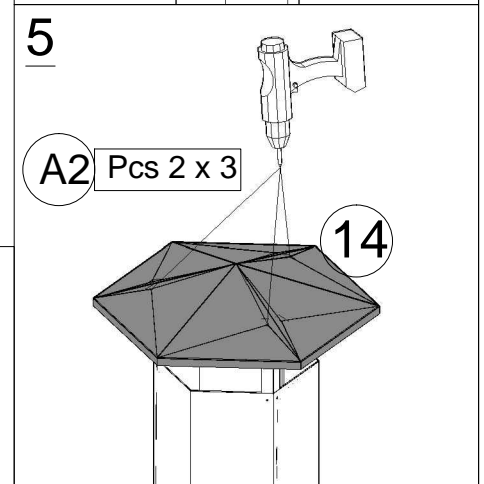

4. Standard grill 6