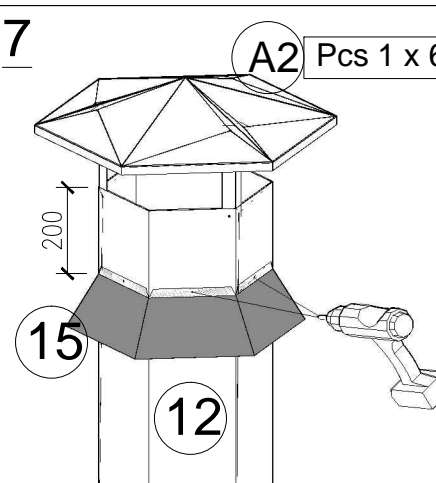

4. Standard grill 6