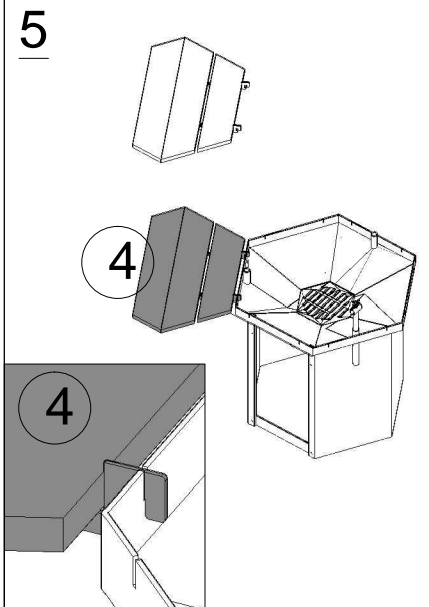

Standard grill 6

1. STANDARD GRILL 6

No.	 Detail	Pcs	Dimension (x, y, z) mm	
1		1	604 x 669 x 580	
2		1	50 x 328 x 2	
3		1	672 x 778 x 218	
4		6	386 x 712 x 18	
5		6	38 x 230 x 2	
5.1		6	38 x 230 x 2	
6		6	25 x 230 x 25	
7		6	18 x 70 x 30	
8		2	197 x 595 x 16	
9		1	315 x 607 x 27	
10		1	480 x 930 x 930	

2. STANDARD GRILL 6

No.	 Detail	Pcs	Dimension (x, y, z) mm	
<p align="center">11</p>		<p align="center">1</p>	<p align="center">900 x 360 x 312</p>	
<p align="center">12</p>		<p align="center">1</p>	<p align="center">900 x 376 x 325</p>	
<p align="center">13</p>		<p align="center">3</p>	<p align="center">215 x 47 x 1</p>	
<p align="center">14</p>		<p align="center">1</p>	<p align="center">566 x 654 x 64</p>	
<p align="center">15</p>		<p align="center">1</p>	<p align="center">138 x 516 x 447</p>	

1. Standard grill 6

1

2

2. Standard grill 6

3. Standard grill 6

1

2

3