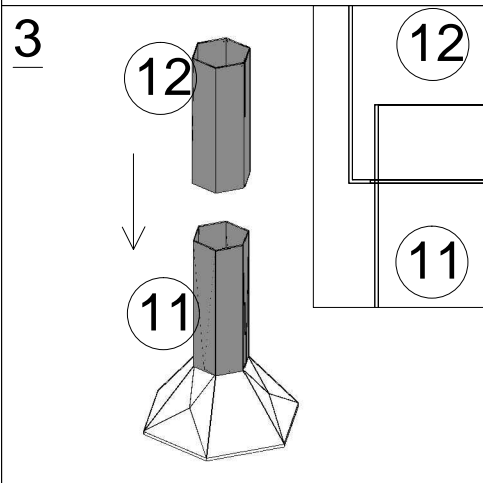

4. Standard grill 6