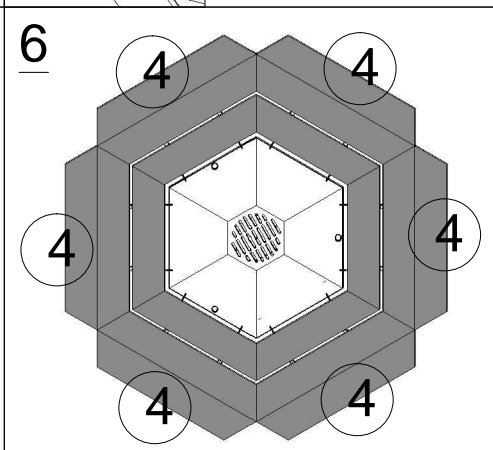

2. STANDARD GRILL 6

No.	 Detail	Pcs	Dimension (x, y, z) mm	
<p align="center">11</p>		<p align="center">1</p>	<p align="center">900 x 360 x 312</p>	
<p align="center">12</p>		<p align="center">1</p>	<p align="center">900 x 376 x 325</p>	
<p align="center">13</p>		<p align="center">3</p>	<p align="center">215 x 47 x 1</p>	
<p align="center">14</p>		<p align="center">1</p>	<p align="center">566 x 654 x 64</p>	
<p align="center">15</p>		<p align="center">1</p>	<p align="center">138 x 516 x 447</p>	

1. Standard grill 6

1

2

2. Standard grill 6

3. Standard grill 6

1

2

3