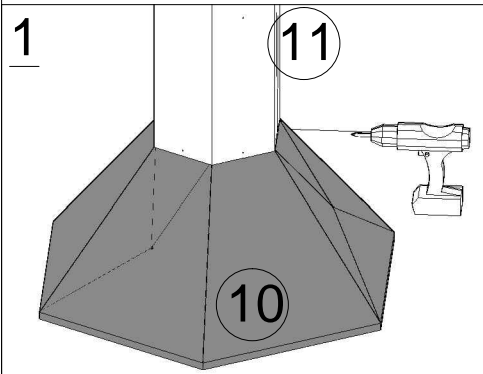

4. Standard grill 6