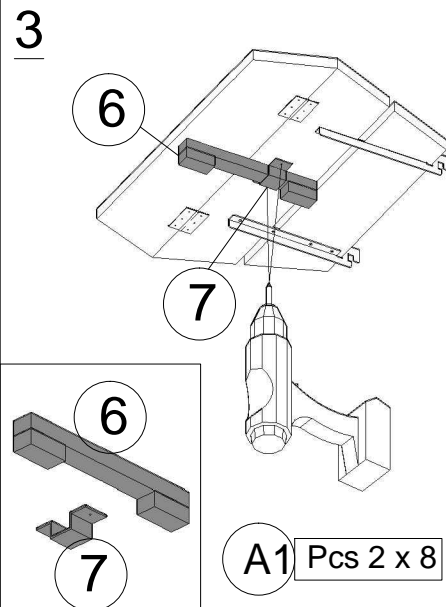

Standard grill 6

1. STANDARD GRILL 6

No.	 Detail	Pcs	Dimension (x, y, z) mm	
1		1	604 x 669 x 580	
2		1	50 x 328 x 2	
3		1	672 x 778 x 218	
4		6	386 x 712 x 18	
5		6	38 x 230 x 2	
5.1		6	38 x 230 x 2	
6		6	25 x 230 x 25	
7		6	18 x 70 x 30	
8		2	197 x 595 x 16	
9		1	315 x 607 x 27	
10		1	480 x 930 x 930	

2. STANDARD GRILL 6

No.	 Detail	Pcs	Dimension (x, y, z) mm	
<p align="center">11</p>		<p align="center">1</p>	<p align="center">900 x 360 x 312</p>	
<p align="center">12</p>		<p align="center">1</p>	<p align="center">900 x 376 x 325</p>	
<p align="center">13</p>		<p align="center">3</p>	<p align="center">215 x 47 x 1</p>	
<p align="center">14</p>		<p align="center">1</p>	<p align="center">566 x 654 x 64</p>	
<p align="center">15</p>		<p align="center">1</p>	<p align="center">138 x 516 x 447</p>	

1. Standard grill 6

1

2

2. Standard grill 6

3. Standard grill 6

1

2

3