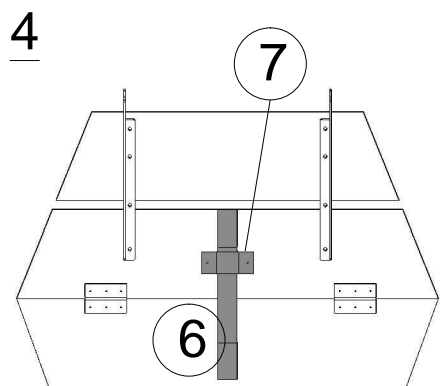

Standard grill 8

1. STANDARD GRILL 8

No.	 Detail	Pcs	Dimension (x, y, z) mm
1		1	604 x 792 x 792
2		1	50 x 328 x 2
3		1	876 x 876 x 218
4		8	376 x 572 x 18
5		8	38 x 230 x 2
5.1		8	38 x 230 x 2
6		8	25 x 230 x 25
7		8	18 x 70 x 30
8		2	197 x 595 x 16
9		1	315 x 702 x 27
10		1	480 x 930 x 930

2. STANDARD GRILL 8

No.		Detail	Pcs	Dimension (x, y, z) mm	
11			1	1100 x 331 x 331	
12			1	1100 x 345 x 345	
13			4	215 x 47 x 1	
14			1	563 x 563 x 64	
15			1	138 x 519 x 519	

1. Standard grill 8

1

2

2. Standard grill 8

3. Standard grill 8

1

2

3

4. Standard grill 8

5. Standard grill 8

A4 Pcs 1 x 4