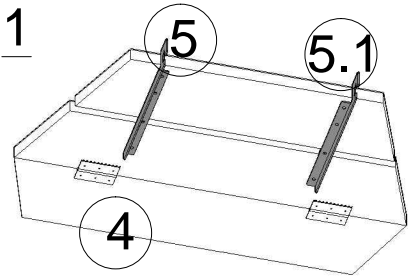

Standard grill 8

1. STANDARD GRILL 8

No.	 Detail	Pcs	Dimension (x, y, z) mm
1		1	604 x 792 x 792
2		1	50 x 328 x 2
3		1	876 x 876 x 218
4		8	376 x 572 x 18
5		8	38 x 230 x 2
5.1		8	38 x 230 x 2
6		8	25 x 230 x 25
7		8	18 x 70 x 30
8		2	197 x 595 x 16
9		1	315 x 702 x 27
10		1	480 x 930 x 930

2. STANDARD GRILL 8

No.		Detail	Pcs	Dimension (x, y, z) mm	
11			1	1100 x 331 x 331	
12			1	1100 x 345 x 345	
13			4	215 x 47 x 1	
14			1	563 x 563 x 64	
15			1	138 x 519 x 519	

1. Standard grill 8

1

2

2. Standard grill 8

3. Standard grill 8

1

2

3

4. Standard grill 8

5. Standard grill 8

A4 Pcs 1 x 4