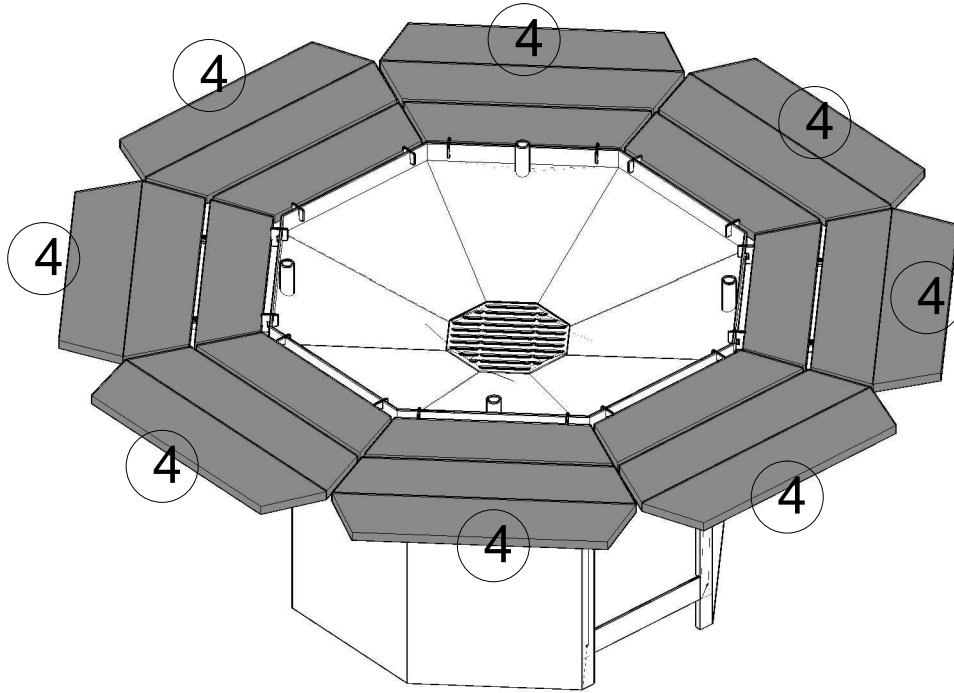

Standard grill 8

1. STANDARD GRILL 8

No.	 Detail	Pcs	Dimension (x, y, z) mm
1		1	604 x 792 x 792
2		1	50 x 328 x 2
3		1	876 x 876 x 218
4		8	376 x 572 x 18
5		8	38 x 230 x 2
5.1		8	38 x 230 x 2
6		8	25 x 230 x 25
7		8	18 x 70 x 30
8		2	197 x 595 x 16
9		1	315 x 702 x 27
10		1	480 x 930 x 930

2. STANDARD GRILL 8

No.		Detail	Pcs	Dimension (x, y, z) mm	
11			1	1100 x 331 x 331	
12			1	1100 x 345 x 345	
13			4	215 x 47 x 1	
14			1	563 x 563 x 64	
15			1	138 x 519 x 519	

1. Standard grill 8

1

2

2. Standard grill 8