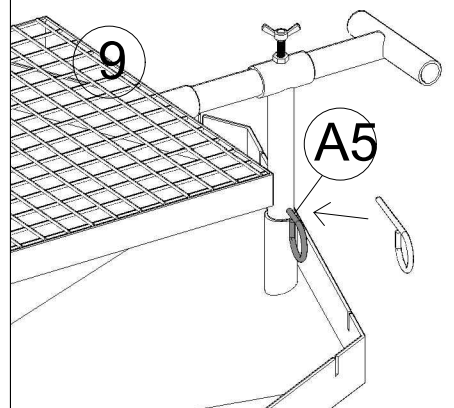

2. STANDARD GRILL 8

No.		Detail	Pcs	Dimension (x, y, z) mm	
11			1	1100 x 331 x 331	
12			1	1100 x 345 x 345	
13			4	215 x 47 x 1	
14			1	563 x 563 x 64	
15			1	138 x 519 x 519	

1. Standard grill 8

1

2

2. Standard grill 8

3. Standard grill 8

1

2

3

4. Standard grill 8

5. Standard grill 8

A4 Pcs 1 x 4