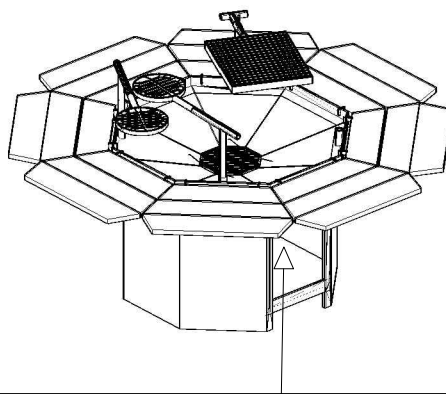

2. STANDARD GRILL 8

No.		Detail	Pcs	Dimension (x, y, z) mm	
11			1	1100 x 331 x 331	
12			1	1100 x 345 x 345	
13			4	215 x 47 x 1	
14			1	563 x 563 x 64	
15			1	138 x 519 x 519	

1. Standard grill 8

1

2

2. Standard grill 8

3. Standard grill 8

1

2

3

4. Standard grill 8

5. Standard grill 8

A4 Pcs 1 x 4