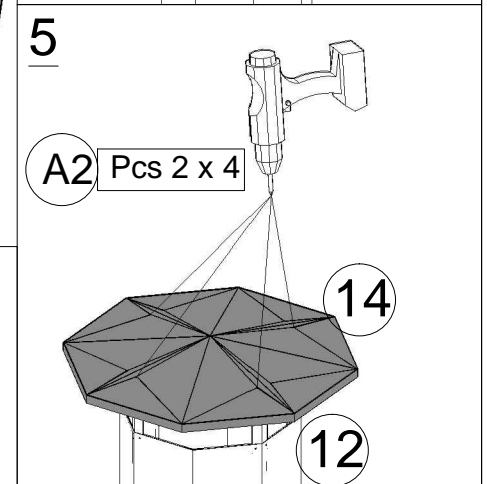

Standard grill 8

1. STANDARD GRILL 8

No.	 Detail	Pcs	Dimension (x, y, z) mm
1		1	604 x 792 x 792
2		1	50 x 328 x 2
3		1	876 x 876 x 218
4		8	376 x 572 x 18
5		8	38 x 230 x 2
5.1		8	38 x 230 x 2
6		8	25 x 230 x 25
7		8	18 x 70 x 30
8		2	197 x 595 x 16
9		1	315 x 702 x 27
10		1	480 x 930 x 930

2. STANDARD GRILL 8

No.		Detail	Pcs	Dimension (x, y, z) mm	
11			1	1100 x 331 x 331	
12			1	1100 x 345 x 345	
13			4	215 x 47 x 1	
14			1	563 x 563 x 64	
15			1	138 x 519 x 519	

1. Standard grill 8

1

2

2. Standard grill 8

3. Standard grill 8

1

2

3

4. Standard grill 8

5. Standard grill 8

A4 Pcs 1 x 4