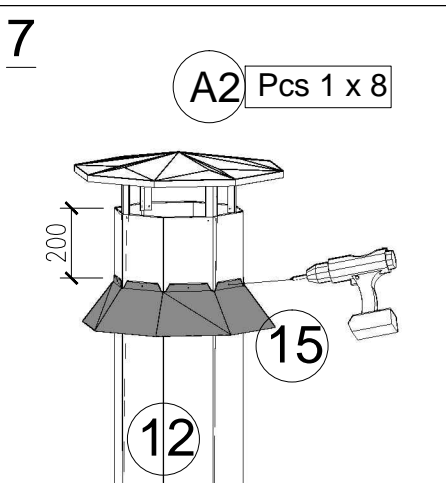

Standard grill 8

1. STANDARD GRILL 8

No.	 Detail	Pcs	Dimension (x, y, z) mm
1		1	604 x 792 x 792
2		1	50 x 328 x 2
3		1	876 x 876 x 218
4		8	376 x 572 x 18
5		8	38 x 230 x 2
5.1		8	38 x 230 x 2
6		8	25 x 230 x 25
7		8	18 x 70 x 30
8		2	197 x 595 x 16
9		1	315 x 702 x 27
10		1	480 x 930 x 930

2. STANDARD GRILL 8

No.		Detail	Pcs	Dimension (x, y, z) mm	
11			1	1100 x 331 x 331	
12			1	1100 x 345 x 345	
13			4	215 x 47 x 1	
14			1	563 x 563 x 64	
15			1	138 x 519 x 519	

1. Standard grill 8

1

2

2. Standard grill 8

3. Standard grill 8

1

2

3

4. Standard grill 8

5. Standard grill 8

A4 Pcs 1 x 4