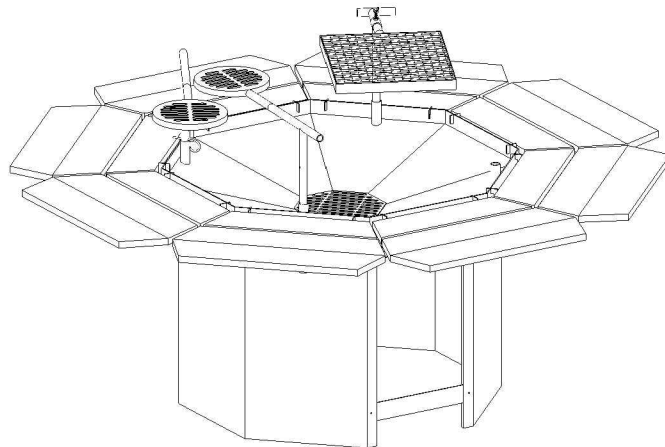

Standard grill 8

1. STANDARD GRILL 8

No.	 Detail	Pcs	Dimension (x, y, z) mm
1		1	604 x 792 x 792
2		1	50 x 328 x 2
3		1	876 x 876 x 218
4		8	376 x 572 x 18
5		8	38 x 230 x 2
5.1		8	38 x 230 x 2
6		8	25 x 230 x 25
7		8	18 x 70 x 30
8		2	197 x 595 x 16
9		1	315 x 702 x 27
10		1	480 x 930 x 930

2. STANDARD GRILL 8

No.		Detail	Pcs	Dimension (x, y, z) mm	
11			1	1100 x 331 x 331	
12			1	1100 x 345 x 345	
13			4	215 x 47 x 1	
14			1	563 x 563 x 64	
15			1	138 x 519 x 519	

1. Standard grill 8

1

2

2. Standard grill 8