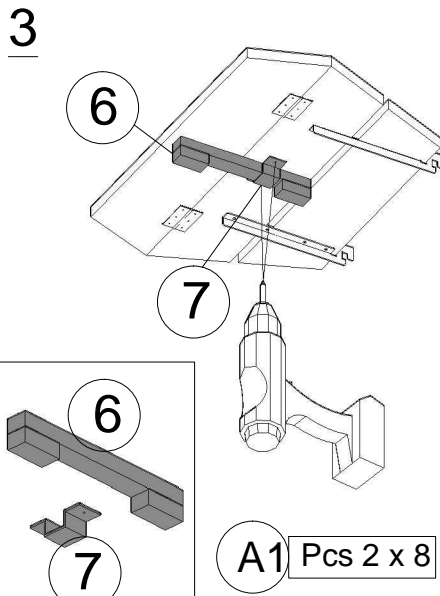

Standard grill 8

1. STANDARD GRILL 8

No.	 Detail	Pcs	Dimension (x, y, z) mm
1		1	604 x 792 x 792
2		1	50 x 328 x 2
3		1	876 x 876 x 218
4		8	376 x 572 x 18
5		8	38 x 230 x 2
5.1		8	38 x 230 x 2
6		8	25 x 230 x 25
7		8	18 x 70 x 30
8		2	197 x 595 x 16
9		1	315 x 702 x 27
10		1	480 x 930 x 930

2. STANDARD GRILL 8

No.		Detail	Pcs	Dimension (x, y, z) mm	
11			1	1100 x 331 x 331	
12			1	1100 x 345 x 345	
13			4	215 x 47 x 1	
14			1	563 x 563 x 64	
15			1	138 x 519 x 519	

1. Standard grill 8

1

2

2. Standard grill 8