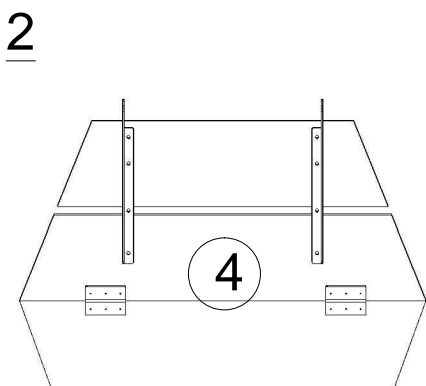

Standard grill 8

1. STANDARD GRILL 8

No.	 Detail	Pcs	Dimension (x, y, z) mm
1		1	604 x 792 x 792
2		1	50 x 328 x 2
3		1	876 x 876 x 218
4		8	376 x 572 x 18
5		8	38 x 230 x 2
5.1		8	38 x 230 x 2
6		8	25 x 230 x 25
7		8	18 x 70 x 30
8		2	197 x 595 x 16
9		1	315 x 702 x 27
10		1	480 x 930 x 930

2. STANDARD GRILL 8

No.		Detail	Pcs	Dimension (x, y, z) mm	
11			1	1100 x 331 x 331	
12			1	1100 x 345 x 345	
13			4	215 x 47 x 1	
14			1	563 x 563 x 64	
15			1	138 x 519 x 519	

1. Standard grill 8

1

2

2. Standard grill 8