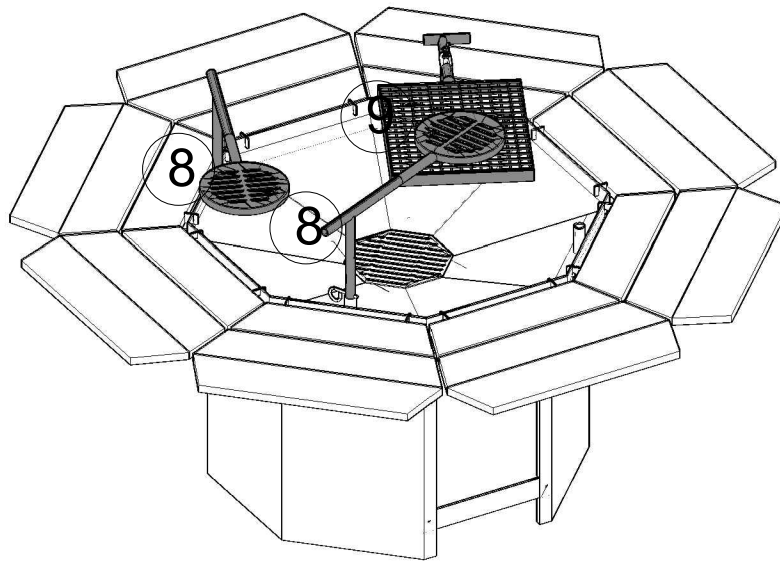

Standard grill 8

1. STANDARD GRILL 8

No.	 Detail	Pcs	Dimension (x, y, z) mm
1		1	604 x 792 x 792
2		1	50 x 328 x 2
3		1	876 x 876 x 218
4		8	376 x 572 x 18
5		8	38 x 230 x 2
5.1		8	38 x 230 x 2
6		8	25 x 230 x 25
7		8	18 x 70 x 30
8		2	197 x 595 x 16
9		1	315 x 702 x 27
10		1	480 x 930 x 930

2. STANDARD GRILL 8

No.		Detail	Pcs	Dimension (x, y, z) mm	
11			1	1100 x 331 x 331	
12			1	1100 x 345 x 345	
13			4	215 x 47 x 1	
14			1	563 x 563 x 64	
15			1	138 x 519 x 519	

1. Standard grill 8

1

2

2. Standard grill 8

3. Standard grill 8

1

2

3

4. Standard grill 8

5. Standard grill 8

A4 Pcs 1 x 4