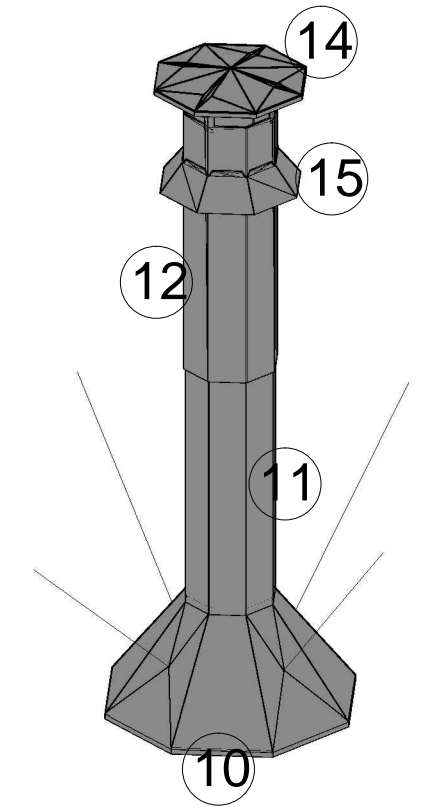

Standard grill 8

1. STANDARD GRILL 8

No.	 Detail	Pcs	Dimension (x, y, z) mm
1		1	604 x 792 x 792
2		1	50 x 328 x 2
3		1	876 x 876 x 218
4		8	376 x 572 x 18
5		8	38 x 230 x 2
5.1		8	38 x 230 x 2
6		8	25 x 230 x 25
7		8	18 x 70 x 30
8		2	197 x 595 x 16
9		1	315 x 702 x 27
10		1	480 x 930 x 930

2. STANDARD GRILL 8

No.		Detail	Pcs	Dimension (x, y, z) mm	
11			1	1100 x 331 x 331	
12			1	1100 x 345 x 345	
13			4	215 x 47 x 1	
14			1	563 x 563 x 64	
15			1	138 x 519 x 519	

1. Standard grill 8

1

2

2. Standard grill 8

3. Standard grill 8

1

2

3

4. Standard grill 8

5. Standard grill 8

A4 Pcs 1 x 4