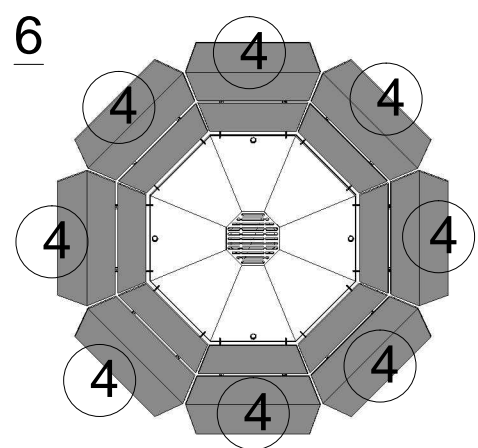

Standard grill 8

1. STANDARD GRILL 8

No.	 Detail	Pcs	Dimension (x, y, z) mm
1		1	604 x 792 x 792
2		1	50 x 328 x 2
3		1	876 x 876 x 218
4		8	376 x 572 x 18
5		8	38 x 230 x 2
5.1		8	38 x 230 x 2
6		8	25 x 230 x 25
7		8	18 x 70 x 30
8		2	197 x 595 x 16
9		1	315 x 702 x 27
10		1	480 x 930 x 930

2. STANDARD GRILL 8

No.		Detail	Pcs	Dimension (x, y, z) mm	
11			1	1100 x 331 x 331	
12			1	1100 x 345 x 345	
13			4	215 x 47 x 1	
14			1	563 x 563 x 64	
15			1	138 x 519 x 519	

1. Standard grill 8

1

2

2. Standard grill 8

3. Standard grill 8

1

2

3

4. Standard grill 8

5. Standard grill 8

A4 Pcs 1 x 4