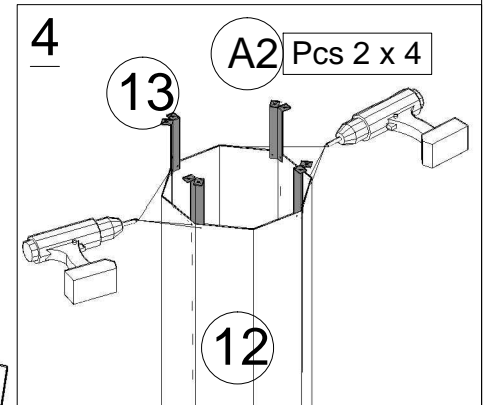

2. STANDARD GRILL 8

No.		Detail	Pcs	Dimension (x, y, z) mm	
11			1	1100 x 331 x 331	
12			1	1100 x 345 x 345	
13			4	215 x 47 x 1	
14			1	563 x 563 x 64	
15			1	138 x 519 x 519	

1. Standard grill 8

1

2

2. Standard grill 8

3. Standard grill 8

1

2

3

4. Standard grill 8

5. Standard grill 8

A4 Pcs 1 x 4