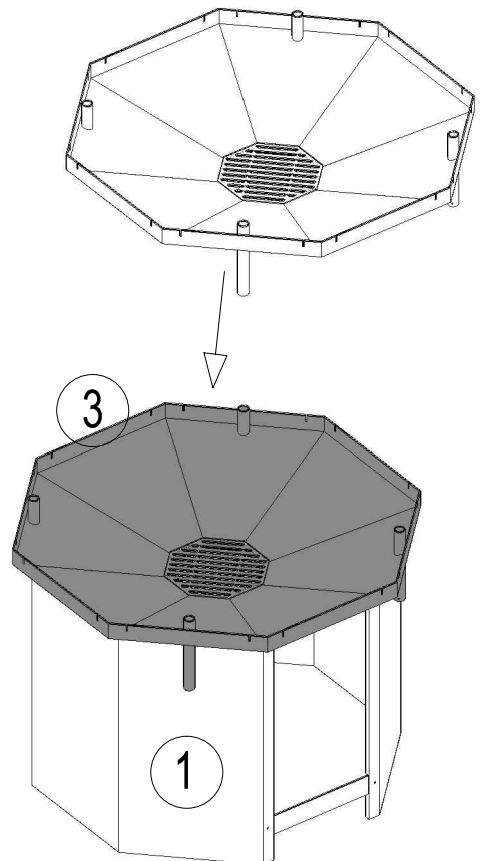

Standard grill 8

1. STANDARD GRILL 8

No.	 Detail	Pcs	Dimension (x, y, z) mm
1		1	604 x 792 x 792
2		1	50 x 328 x 2
3		1	876 x 876 x 218
4		8	376 x 572 x 18
5		8	38 x 230 x 2
5.1		8	38 x 230 x 2
6		8	25 x 230 x 25
7		8	18 x 70 x 30
8		2	197 x 595 x 16
9		1	315 x 702 x 27
10		1	480 x 930 x 930

2. STANDARD GRILL 8

No.		Detail	Pcs	Dimension (x, y, z) mm	
11			1	1100 x 331 x 331	
12			1	1100 x 345 x 345	
13			4	215 x 47 x 1	
14			1	563 x 563 x 64	
15			1	138 x 519 x 519	

1. Standard grill 8

1

2

2. Standard grill 8

3. Standard grill 8

1

2

3

4. Standard grill 8

5. Standard grill 8

A4 Pcs 1 x 4