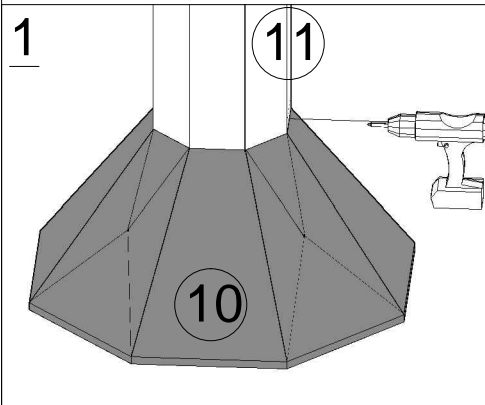

Standard grill 8

1. STANDARD GRILL 8

No.	 Detail	Pcs	Dimension (x, y, z) mm
1		1	604 x 792 x 792
2		1	50 x 328 x 2
3		1	876 x 876 x 218
4		8	376 x 572 x 18
5		8	38 x 230 x 2
5.1		8	38 x 230 x 2
6		8	25 x 230 x 25
7		8	18 x 70 x 30
8		2	197 x 595 x 16
9		1	315 x 702 x 27
10		1	480 x 930 x 930

2. STANDARD GRILL 8

No.		Detail	Pcs	Dimension (x, y, z) mm	
11			1	1100 x 331 x 331	
12			1	1100 x 345 x 345	
13			4	215 x 47 x 1	
14			1	563 x 563 x 64	
15			1	138 x 519 x 519	

1. Standard grill 8

1

2

2. Standard grill 8

3. Standard grill 8

1

2

3

4. Standard grill 8

5. Standard grill 8

A4 Pcs 1 x 4