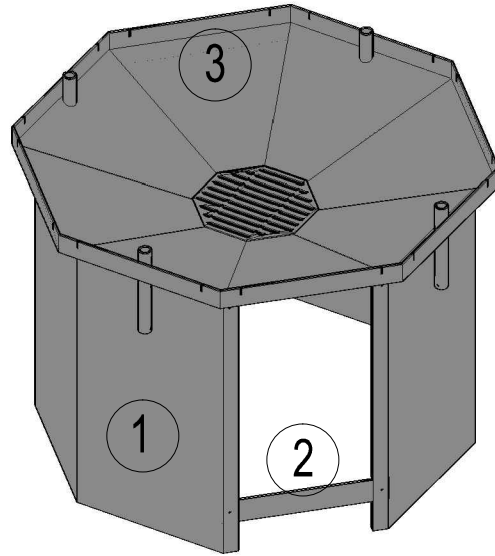

Standard grill 8

1. STANDARD GRILL 8

No.	 Detail	Pcs	Dimension (x, y, z) mm
1		1	604 x 792 x 792
2		1	50 x 328 x 2
3		1	876 x 876 x 218
4		8	376 x 572 x 18
5		8	38 x 230 x 2
5.1		8	38 x 230 x 2
6		8	25 x 230 x 25
7		8	18 x 70 x 30
8		2	197 x 595 x 16
9		1	315 x 702 x 27
10		1	480 x 930 x 930

2. STANDARD GRILL 8

No.		Detail	Pcs	Dimension (x, y, z) mm	
11			1	1100 x 331 x 331	
12			1	1100 x 345 x 345	
13			4	215 x 47 x 1	
14			1	563 x 563 x 64	
15			1	138 x 519 x 519	

1. Standard grill 8

1

2

2. Standard grill 8