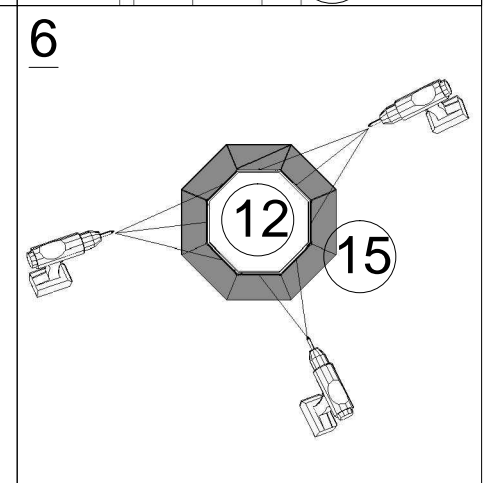

Standard grill 8

1. STANDARD GRILL 8

No.	 Detail	Pcs	Dimension (x, y, z) mm
1		1	604 x 792 x 792
2		1	50 x 328 x 2
3		1	876 x 876 x 218
4		8	376 x 572 x 18
5		8	38 x 230 x 2
5.1		8	38 x 230 x 2
6		8	25 x 230 x 25
7		8	18 x 70 x 30
8		2	197 x 595 x 16
9		1	315 x 702 x 27
10		1	480 x 930 x 930

2. STANDARD GRILL 8

No.		Detail	Pcs	Dimension (x, y, z) mm	
11			1	1100 x 331 x 331	
12			1	1100 x 345 x 345	
13			4	215 x 47 x 1	
14			1	563 x 563 x 64	
15			1	138 x 519 x 519	

1. Standard grill 8

1

2

2. Standard grill 8

3. Standard grill 8

1

2

3

4. Standard grill 8

5. Standard grill 8

A4 Pcs 1 x 4