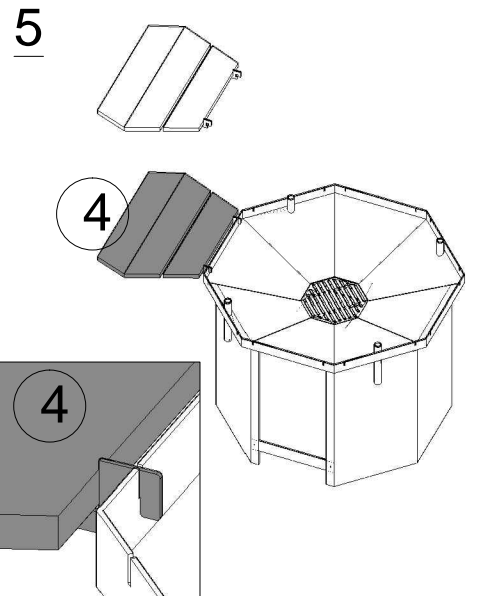

Standard grill 8

1. STANDARD GRILL 8

No.	 Detail	Pcs	Dimension (x, y, z) mm
1		1	604 x 792 x 792
2		1	50 x 328 x 2
3		1	876 x 876 x 218
4		8	376 x 572 x 18
5		8	38 x 230 x 2
5.1		8	38 x 230 x 2
6		8	25 x 230 x 25
7		8	18 x 70 x 30
8		2	197 x 595 x 16
9		1	315 x 702 x 27
10		1	480 x 930 x 930

2. STANDARD GRILL 8

No.		Detail	Pcs	Dimension (x, y, z) mm	
11			1	1100 x 331 x 331	
12			1	1100 x 345 x 345	
13			4	215 x 47 x 1	
14			1	563 x 563 x 64	
15			1	138 x 519 x 519	

1. Standard grill 8

1

2

2. Standard grill 8

3. Standard grill 8

1

2

3

4. Standard grill 8

5. Standard grill 8

A4 Pcs 1 x 4