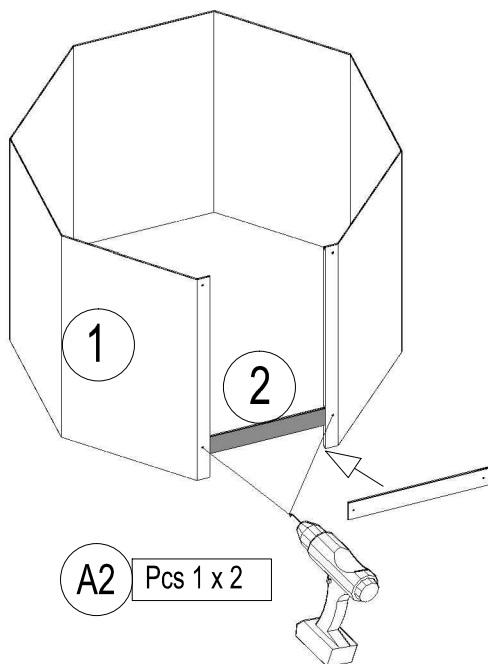

Standard grill 8

1. STANDARD GRILL 8

No.	 Detail	Pcs	Dimension (x, y, z) mm
1		1	604 x 792 x 792
2		1	50 x 328 x 2
3		1	876 x 876 x 218
4		8	376 x 572 x 18
5		8	38 x 230 x 2
5.1		8	38 x 230 x 2
6		8	25 x 230 x 25
7		8	18 x 70 x 30
8		2	197 x 595 x 16
9		1	315 x 702 x 27
10		1	480 x 930 x 930

2. STANDARD GRILL 8

No.		Detail	Pcs	Dimension (x, y, z) mm	
11			1	1100 x 331 x 331	
12			1	1100 x 345 x 345	
13			4	215 x 47 x 1	
14			1	563 x 563 x 64	
15			1	138 x 519 x 519	

1. Standard grill 8

1

2

2. Standard grill 8