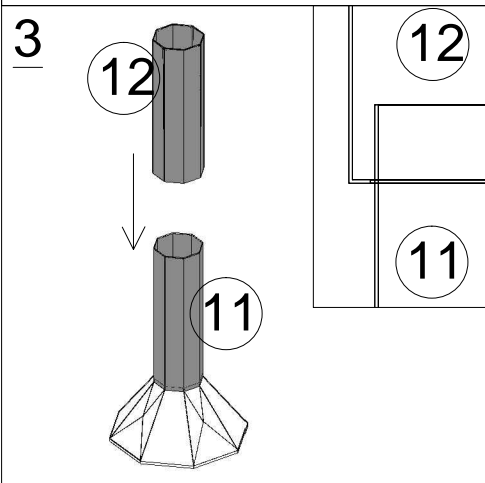

Standard grill 8

1. STANDARD GRILL 8

No.	 Detail	Pcs	Dimension (x, y, z) mm
1		1	604 x 792 x 792
2		1	50 x 328 x 2
3		1	876 x 876 x 218
4		8	376 x 572 x 18
5		8	38 x 230 x 2
5.1		8	38 x 230 x 2
6		8	25 x 230 x 25
7		8	18 x 70 x 30
8		2	197 x 595 x 16
9		1	315 x 702 x 27
10		1	480 x 930 x 930

2. STANDARD GRILL 8

No.		Detail	Pcs	Dimension (x, y, z) mm	
11			1	1100 x 331 x 331	
12			1	1100 x 345 x 345	
13			4	215 x 47 x 1	
14			1	563 x 563 x 64	
15			1	138 x 519 x 519	

1. Standard grill 8

1

2

2. Standard grill 8

3. Standard grill 8

1

2

3

4. Standard grill 8

5. Standard grill 8

A4 Pcs 1 x 4