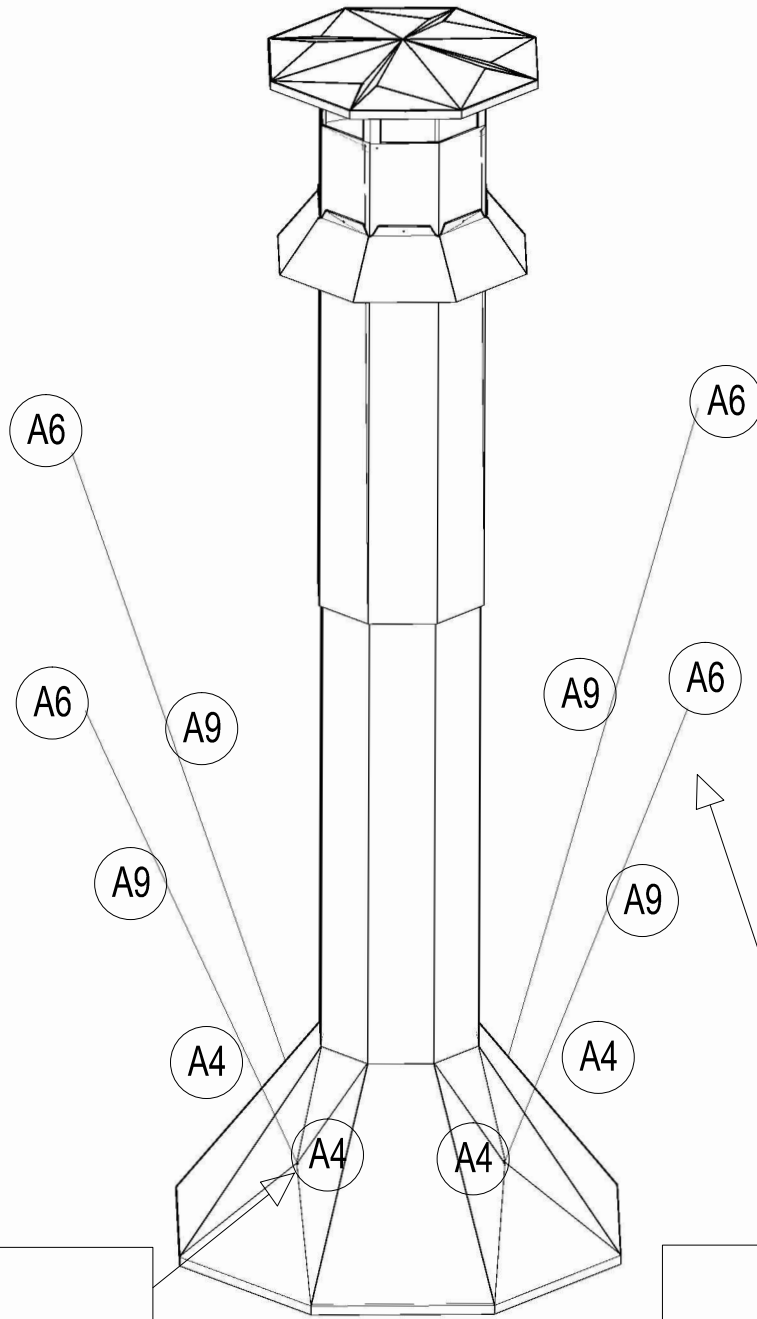

Standard grill 8

1. STANDARD GRILL 8

No.	 Detail	Pcs	Dimension (x, y, z) mm
1		1	604 x 792 x 792
2		1	50 x 328 x 2
3		1	876 x 876 x 218
4		8	376 x 572 x 18
5		8	38 x 230 x 2
5.1		8	38 x 230 x 2
6		8	25 x 230 x 25
7		8	18 x 70 x 30
8		2	197 x 595 x 16
9		1	315 x 702 x 27
10		1	480 x 930 x 930

2. STANDARD GRILL 8

No.		Detail	Pcs	Dimension (x, y, z) mm	
11			1	1100 x 331 x 331	
12			1	1100 x 345 x 345	
13			4	215 x 47 x 1	
14			1	563 x 563 x 64	
15			1	138 x 519 x 519	

1. Standard grill 8

1

2

2. Standard grill 8

3. Standard grill 8

1

2

3

4. Standard grill 8

5. Standard grill 8

A4 Pcs 1 x 4