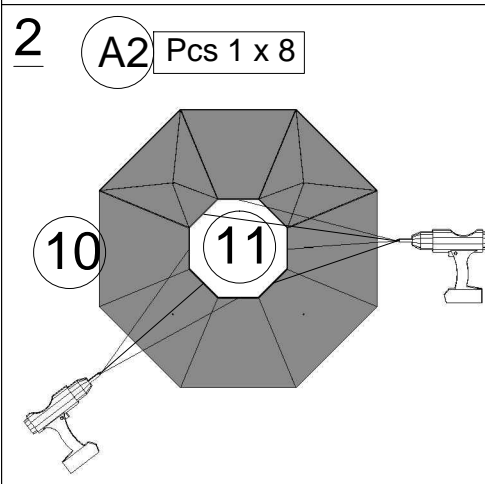

Standard grill 8

1. STANDARD GRILL 8

No.	 Detail	Pcs	Dimension (x, y, z) mm
1		1	604 x 792 x 792
2		1	50 x 328 x 2
3		1	876 x 876 x 218
4		8	376 x 572 x 18
5		8	38 x 230 x 2
5.1		8	38 x 230 x 2
6		8	25 x 230 x 25
7		8	18 x 70 x 30
8		2	197 x 595 x 16
9		1	315 x 702 x 27
10		1	480 x 930 x 930

2. STANDARD GRILL 8

No.		Detail	Pcs	Dimension (x, y, z) mm	
11			1	1100 x 331 x 331	
12			1	1100 x 345 x 345	
13			4	215 x 47 x 1	
14			1	563 x 563 x 64	
15			1	138 x 519 x 519	

1. Standard grill 8

1

2

2. Standard grill 8

3. Standard grill 8

1

2

3

4. Standard grill 8

5. Standard grill 8

A4 Pcs 1 x 4