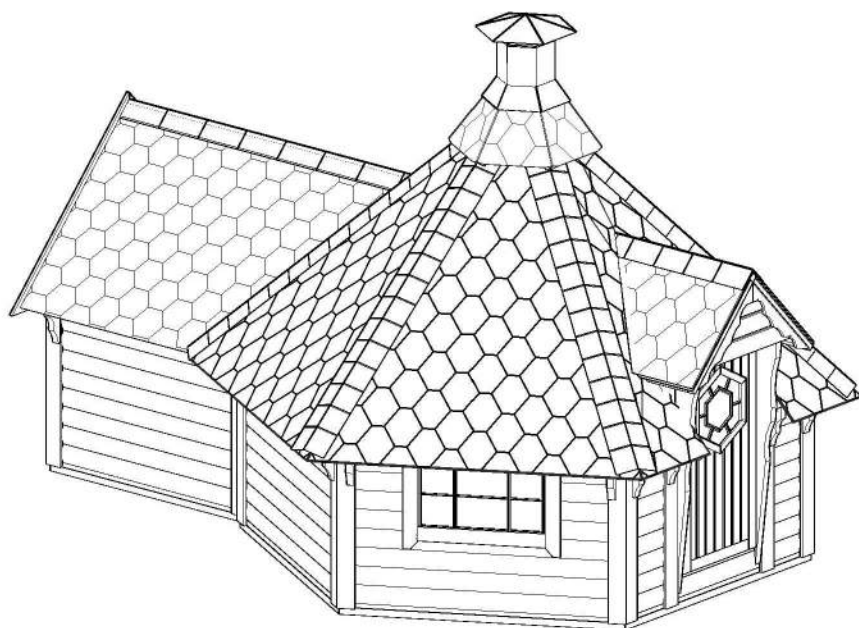

Grill cabin 9.2 with extension sauna

1. GRILL CABIN- 9.2 with extension sauna

No.	x/z y	Detail	Pcs	Dimension ( x, y, z ) mm
1			5	70 x 1880 x 45
1.1			2	70 x 170 x 45
2			2	70 x 2545 x 45
3			1	70 x 1553 x 45
4			1	1155 x 1880 x 45
5			2	1155 x 1880 x 45
5a			1	1155 x 1880 x 45
6			1	1155 x 1880 x 45
7			2	1155 x 2500 x 45
8			1	1155 x 1693 x 45
9			1	970 x 1870 x 45
9.1			1	70 x 1775 x 18
9.2			1	2100 x 1604 x 45
10			2	139 x 1155 x 45
11		 	6	1155 x 195 x 18
11.1		 	2	1155 x 120 x 18
11.2		 	2	1155 x 120 x 18
12		  	2	1155 x 195 x 18
12.1			2	1155 x 120 x 18