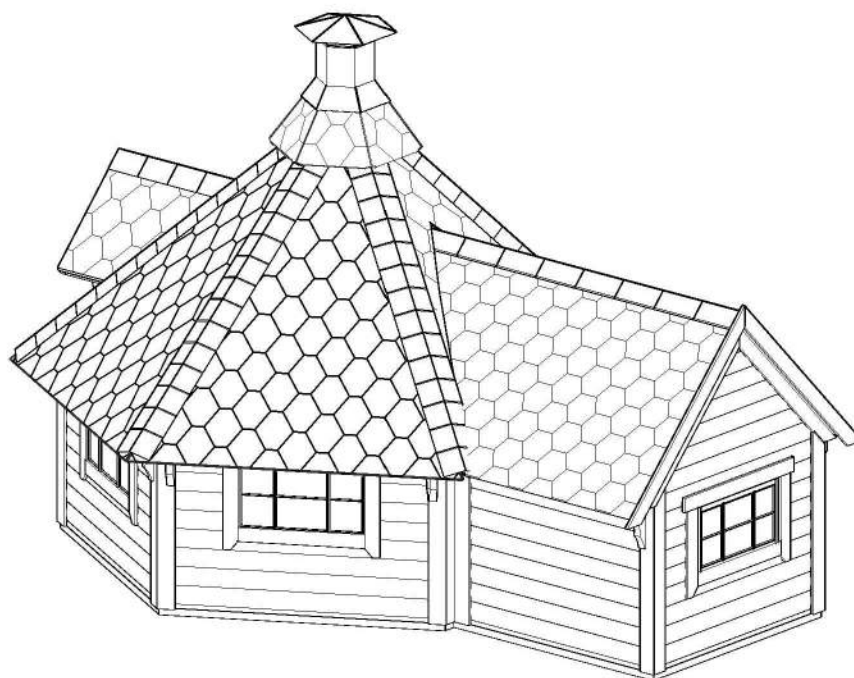

Grill cabin 9.2 with extension sauna

1. GRILL CABIN- 9.2 with extension sauna

No.	x/z y	Detail	Pcs	Dimension ( x, y, z ) mm
1			5	70 x 1880 x 45
1.1			2	70 x 170 x 45
2			2	70 x 2545 x 45
3			1	70 x 1553 x 45
4			1	1155 x 1880 x 45
5			2	1155 x 1880 x 45
5a			1	1155 x 1880 x 45
6			1	1155 x 1880 x 45
7			2	1155 x 2500 x 45
8			1	1155 x 1693 x 45
9			1	970 x 1870 x 45
9.1			1	70 x 1775 x 18
9.2			1	2100 x 1604 x 45
10			2	139 x 1155 x 45
11		 	6	1155 x 195 x 18
11.1		 	2	1155 x 120 x 18
11.2		 	2	1155 x 120 x 18
12		  	2	1155 x 195 x 18
12.1			2	1155 x 120 x 18