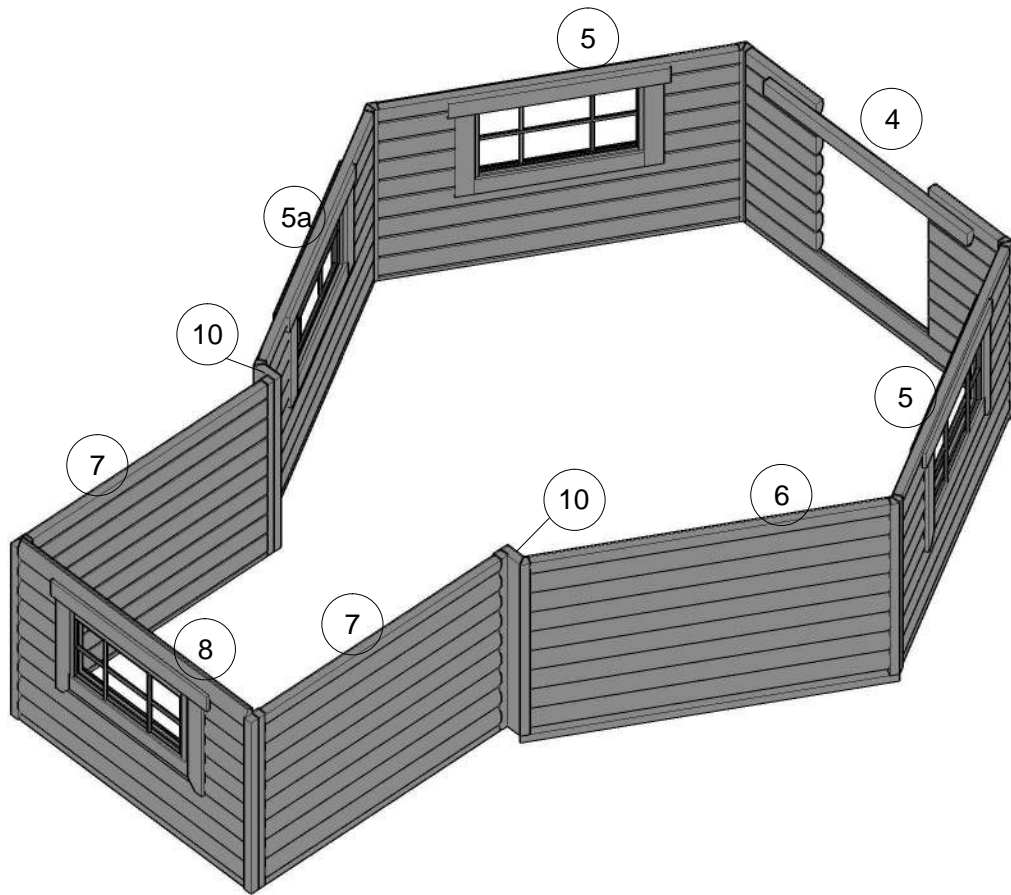

6. GRILL CABIN- 9.2 with extension sauna

No.		Detail	Pcs	Dimension ( x, y, z ) mm
A0			23	317 x 1000 x 3
A1			2 2	100 x 1500 x 3 100 x 2500 x 3
A2			236	335 x 250 x 3
A3			109	5 x 100
A4			28	6 x 80
A5			203	4 x 70
A6			344	3.5 x 45
A7			40	3 x 30
A8			20	3 x 16
A9			42	4.2 x 13
A10			2 p	2.5 x 20
A11			3	2 x 50
A12			3	4 x 53
A13			1	315 x 640 x 25
A14			2	195 x 595 x 25
A15			3	12 x 1300
A16			3	_____
A17			2	_____
A18			1	_____
A19			2	_____
A20			1	_____

# 1. Grill cabin 9.2 with extension sauna

## 2. Grill cabin 9.2 with extension sauna