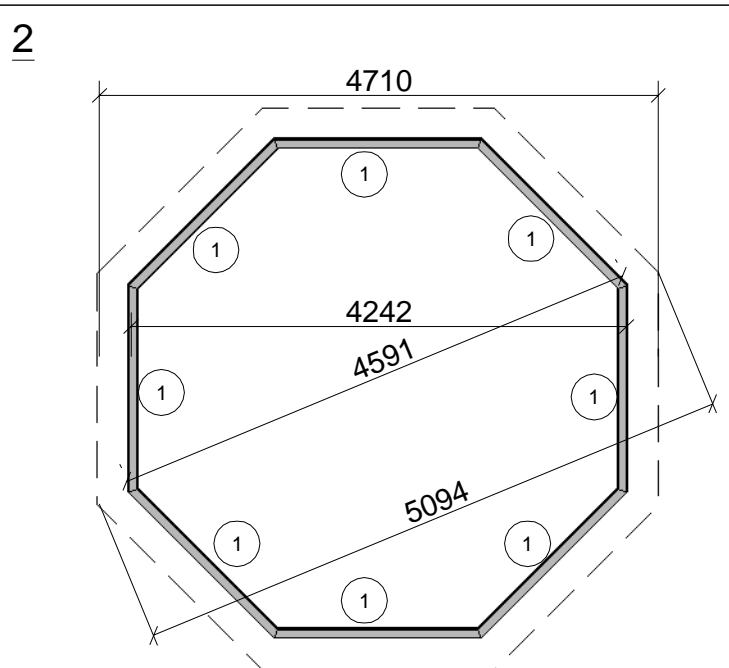

1- Garden pavilion 14.9