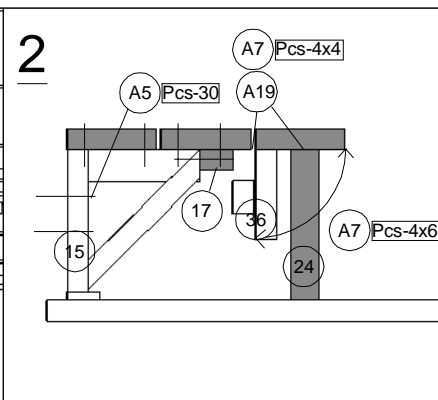

3. GARDEN PAVILION- 16.5

No.		Detail	Pcs	Dimension (x, y, z) mm
A2			120	335 x 250 x 3
A3			94	5 x 100
A4			20	6 x 80
A5			200	4 x 70
A6			167	3.5 x 45
A7			40	3 x 30
A8			20	3 x 16
A9			20	4.2 x 13
A10			720	2.5 x 20
A11			3	2 x 50
A12			3	4 x 53
A13			1	315 x 640 x 25
A14			2	195 x 595 x 25
A15			3	12 x 1300
A16			3	_____
A17			1	_____
A18			1	_____
A19			10	39 x 38 x 2

6- Garden pavilion - 16.5

7 - Garden pavilion 16.5

1

8 - Garden pavilion 16.5

9- Garden pavilion 16.5

10- Garden pavilion 16.5

1

2