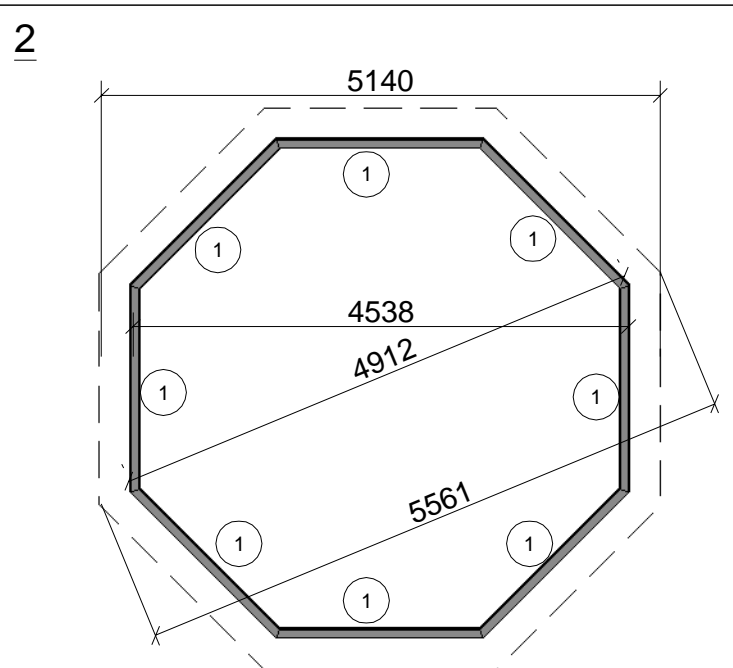

1- Garden pavilion 16.5