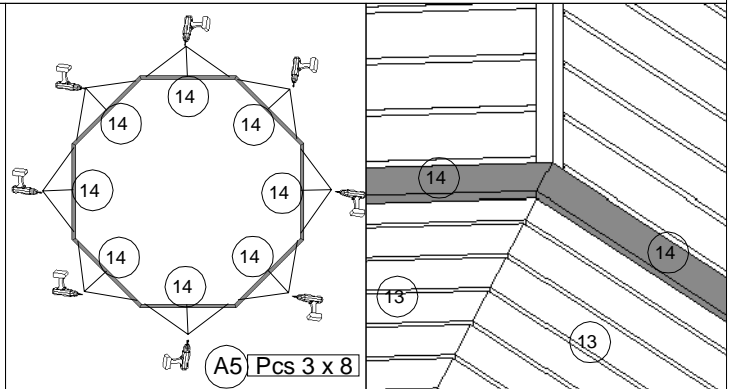

2. GARDEN PAVILION- 16.5

No.		Detail	Pcs	Dimention (x, y, z) mm	
18			1	70 x 1544 x 45	
19			2	195 x 1940 x 45	
20			2	195 x 1940 x 45	
21			5	195 x 1828 x 45	
22			5	195 x 1591 x 45	
23			2	195 x 1580 x 45	
24			6	310 x 45 x 70	
25			5	390 x 1828 x 50	
26			1	390 x 2053 x 50	
27			1	390 x 2053 x 50	
28			1	a) 250 x 570 x 493 b) 1100 x 333 x 3361	
29			1	140 x 570 x 493	
30			1	900 x 356 x 308	
31			1	440 x 1020 x 883	
32			1	608 x 680 x 588	
33			2	50 x 325 x 2	
34			8	225 x 600 x 18	
35			8	19 x 69 x 30	
36			8	15 x 215x 23	
37			1	a) 675 x 780 x 180	

3. GARDEN PAVILION- 16.5

No.		Detail	Pcs	Dimension (x, y, z) mm
A2			120	335 x 250 x 3
A3			94	5 x 100
A4			20	6 x 80
A5			200	4 x 70
A6			167	3.5 x 45
A7			40	3 x 30
A8			20	3 x 16
A9			20	4.2 x 13
A10			720	2.5 x 20
A11			3	2 x 50
A12			3	4 x 53
A13			1	315 x 640 x 25
A14			2	195 x 595 x 25
A15			3	12 x 1300
A16			3	_____
A17			1	_____
A18			1	_____
A19			10	39 x 38 x 2

1- Garden pavilion 16.5

2- Garden pavilion 16.5

1

2

3

3- Garden pavilion 16.5

4- Garden pavilion 16.5

5- Garden pavilion 16.5

6- Garden pavilion - 16.5

7 - Garden pavilion 16.5

1

8 - Garden pavilion 16.5

9- Garden pavilion 16.5

10- Garden pavilion 16.5

1

2