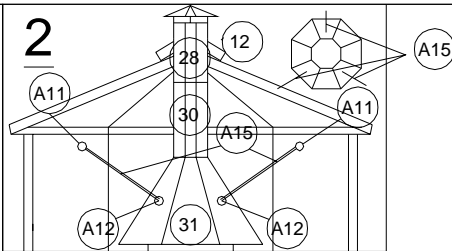

2. GARDEN PAVILION- 16.5

No.		Detail	Pcs	Dimention (x, y, z) mm	
18			1	70 x 1544 x 45	
19			2	195 x 1940 x 45	
20			2	195 x 1940 x 45	
21			5	195 x 1828 x 45	
22			5	195 x 1591 x 45	
23			2	195 x 1580 x 45	
24			6	310 x 45 x 70	
25			5	390 x 1828 x 50	
26			1	390 x 2053 x 50	
27			1	390 x 2053 x 50	
28			1	a) 250 x 570 x 493 b) 1100 x 333 x 3361	
29			1	140 x 570 x 493	
30			1	900 x 356 x 308	
31			1	440 x 1020 x 883	
32			1	608 x 680 x 588	
33			2	50 x 325 x 2	
34			8	225 x 600 x 18	
35			8	19 x 69 x 30	
36			8	15 x 215x 23	
37			1	a) 675 x 780 x 180	

3. GARDEN PAVILION- 16.5

No.		Detail	Pcs	Dimension (x, y, z) mm
A2			120	335 x 250 x 3
A3			94	5 x 100
A4			20	6 x 80
A5			200	4 x 70
A6			167	3.5 x 45
A7			40	3 x 30
A8			20	3 x 16
A9			20	4.2 x 13
A10			720	2.5 x 20
A11			3	2 x 50
A12			3	4 x 53
A13			1	315 x 640 x 25
A14			2	195 x 595 x 25
A15			3	12 x 1300
A16			3	_____
A17			1	_____
A18			1	_____
A19			10	39 x 38 x 2

6- Garden pavilion - 16.5

7 - Garden pavilion 16.5

1

8 - Garden pavilion 16.5

9- Garden pavilion 16.5

10- Garden pavilion 16.5

1

2