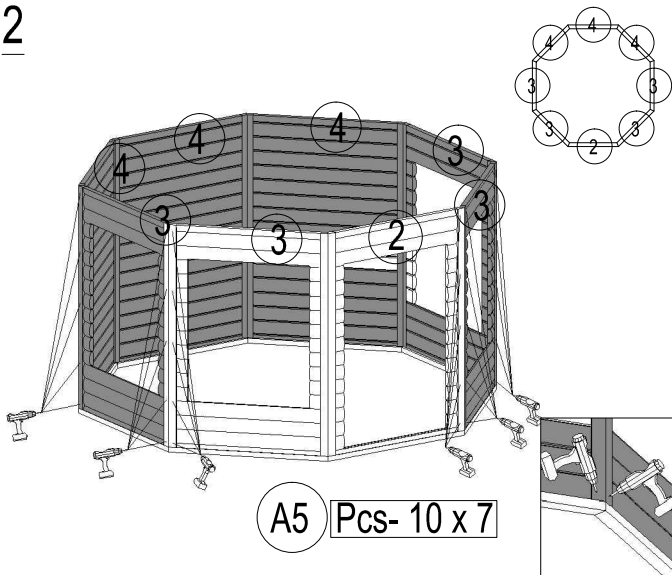

Gazebo 9.9

1. GAZEBO-9.9

No.		Detail	Pcs	Dimension (x, y, z) mm
1			8	70 x 1440 x 45
2			1	2050 x 1440 x 45
3			4	2050 x 1440 x 45
4			3	2050 x 1440 x 45
5			8	2050 x 1440 x 45
6			4	195 x 1100 x 45
7			8	300 x 100 x 45
8			8	195 x 1564 x 45
9			8	70 x 340 x 45
10			8	2050 x 120 x 18
11			8	2550 x 1866 x 66
12			8	70 x 2074 x 18
13			8	90 x 1844 x 18
14		 	1	310 x 640 x 690

1. Gazebo 9.9

1

A3 Pcs-2 x 8

2. Gazebo 9.9

1

3

2

4

3. Gazebo 9.9

A6 Pcs-10 x 8

4. Gazebo 9.9

1

A5 Pcs-6 x 8

3

A3 Pcs-4 x 8

2

A5 Pcs-2 x 8

4

5. Gazebo 9.9

1

A6 Pcs-5 x 8

2

A2

A10 Pcs-6 x 13