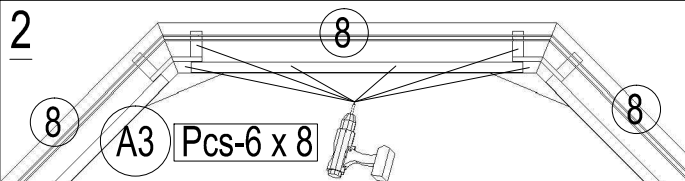

Gazebo 9.9

1. GAZEBO-9.9

No.		Detail	Pcs	Dimension (x, y, z) mm
1			8	70 x 1440 x 45
2			1	2050 x 1440 x 45
3			4	2050 x 1440 x 45
4			3	2050 x 1440 x 45
5			8	2050 x 1440 x 45
6			4	195 x 1100 x 45
7			8	300 x 100 x 45
8			8	195 x 1564 x 45
9			8	70 x 340 x 45
10			8	2050 x 120 x 18
11			8	2550 x 1866 x 66
12			8	70 x 2074 x 18
13			8	90 x 1844 x 18
14		 	1	310 x 640 x 690

1. Gazebo 9.9

1

A3 Pcs-2 x 8

2. Gazebo 9.9

1

3

2

4

3. Gazebo 9.9

A6 Pcs-10 x 8

4. Gazebo 9.9

1

A5 Pcs-6 x 8

3

A3 Pcs-4 x 8

2

A5 Pcs-2 x 8

4

5. Gazebo 9.9

1

A6 Pcs-5 x 8

2

A2

A10 Pcs-6 x 13