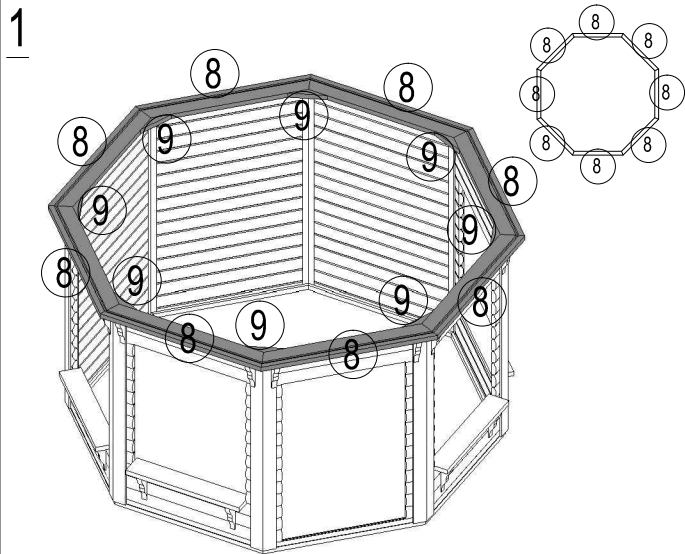

Gazebo 9.9

1. GAZEBO-9.9

No.		Detail	Pcs	Dimension (x, y, z) mm
1			8	70 x 1440 x 45
2			1	2050 x 1440 x 45
3			4	2050 x 1440 x 45
4			3	2050 x 1440 x 45
5			8	2050 x 1440 x 45
6			4	195 x 1100 x 45
7			8	300 x 100 x 45
8			8	195 x 1564 x 45
9			8	70 x 340 x 45
10			8	2050 x 120 x 18
11			8	2550 x 1866 x 66
12			8	70 x 2074 x 18
13			8	90 x 1844 x 18
14		 	1	310 x 640 x 690

1. Gazebo 9.9

1

A3 Pcs-2 x 8

2. Gazebo 9.9

1

3

2

4

3. Gazebo 9.9

A6 Pcs-10 x 8

4. Gazebo 9.9

1

A5 Pcs-6 x 8

3

A3 Pcs-4 x 8

2

A5 Pcs-2 x 8

4

5. Gazebo 9.9

1

A6 Pcs-5 x 8

2

A2

A10 Pcs-6 x 13