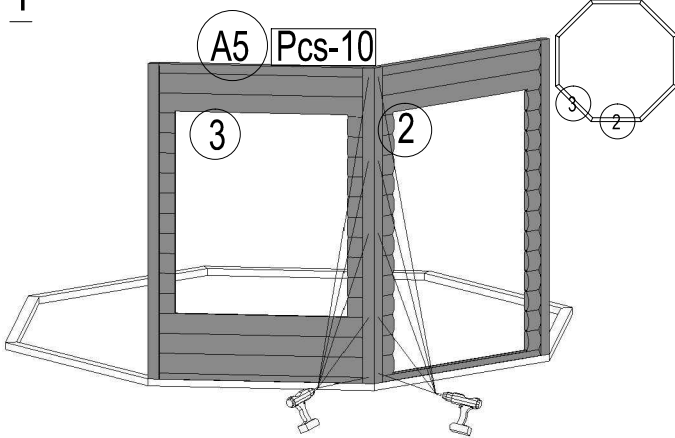

Gazebo 9.9

1. GAZEBO-9.9

No.		Detail	Pcs	Dimension (x, y, z) mm
1			8	70 x 1440 x 45
2			1	2050 x 1440 x 45
3			4	2050 x 1440 x 45
4			3	2050 x 1440 x 45
5			8	2050 x 1440 x 45
6			4	195 x 1100 x 45
7			8	300 x 100 x 45
8			8	195 x 1564 x 45
9			8	70 x 340 x 45
10			8	2050 x 120 x 18
11			8	2550 x 1866 x 66
12			8	70 x 2074 x 18
13			8	90 x 1844 x 18
14		 	1	310 x 640 x 690

1. Gazebo 9.9

1

A3 Pcs-2 x 8

2. Gazebo 9.9

1

3

2

4

3. Gazebo 9.9

A6 Pcs-10 x 8

4. Gazebo 9.9

1

A5 Pcs-6 x 8

3

A3 Pcs-4 x 8

2

A5 Pcs-2 x 8

4

5. Gazebo 9.9

1

A6 Pcs-5 x 8

2

A2

A10 Pcs-6 x 13