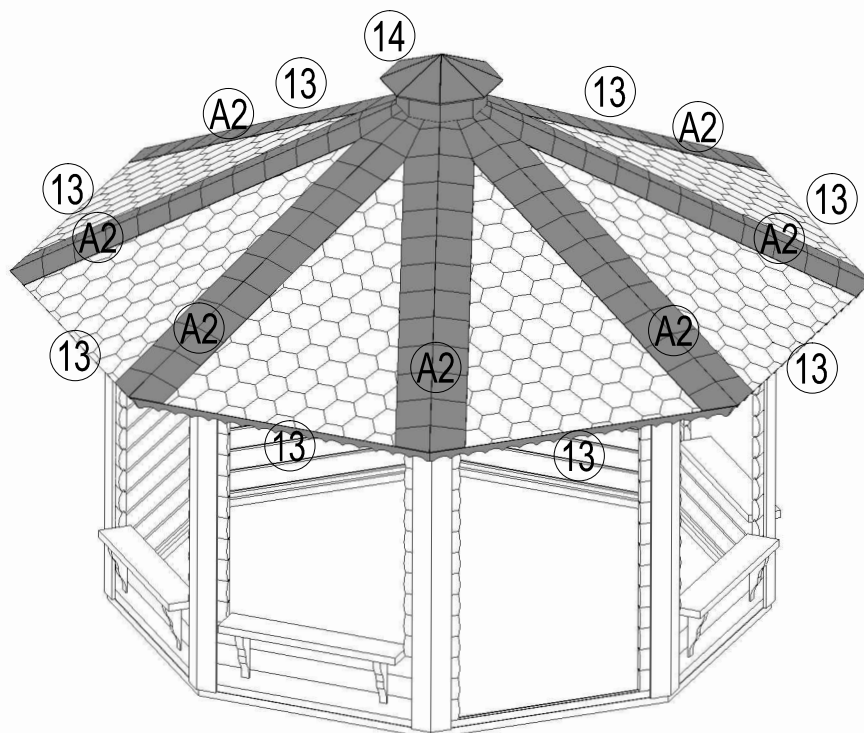

Gazebo 9.9

1. GAZEBO-9.9

No.		Detail	Pcs	Dimension (x, y, z) mm
1			8	70 x 1440 x 45
2			1	2050 x 1440 x 45
3			4	2050 x 1440 x 45
4			3	2050 x 1440 x 45
5			8	2050 x 1440 x 45
6			4	195 x 1100 x 45
7			8	300 x 100 x 45
8			8	195 x 1564 x 45
9			8	70 x 340 x 45
10			8	2050 x 120 x 18
11			8	2550 x 1866 x 66
12			8	70 x 2074 x 18
13			8	90 x 1844 x 18
14		 	1	310 x 640 x 690

3. Gazebo 9.9

A6 Pcs-10 x 8

4. Gazebo 9.9

1

A5 Pcs-6 x 8

3

A3 Pcs-4 x 8

2

A5 Pcs-2 x 8

4

5. Gazebo 9.9

1

A6 Pcs-5 x 8

2

A2

A10 Pcs-6 x 13