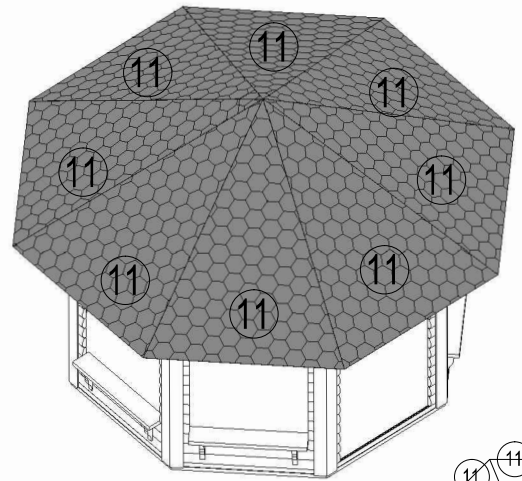

Gazebo 9.9

1. GAZEBO-9.9

No.		Detail	Pcs	Dimension (x, y, z) mm
1			8	70 x 1440 x 45
2			1	2050 x 1440 x 45
3			4	2050 x 1440 x 45
4			3	2050 x 1440 x 45
5			8	2050 x 1440 x 45
6			4	195 x 1100 x 45
7			8	300 x 100 x 45
8			8	195 x 1564 x 45
9			8	70 x 340 x 45
10			8	2050 x 120 x 18
11			8	2550 x 1866 x 66
12			8	70 x 2074 x 18
13			8	90 x 1844 x 18
14		 	1	310 x 640 x 690

3. Gazebo 9.9

A6 Pcs-10 x 8

4. Gazebo 9.9

1

A5 Pcs-6 x 8

3

A3 Pcs-4 x 8

2

A5 Pcs-2 x 8

4

5. Gazebo 9.9

1

A6 Pcs-5 x 8

2

A2

A10 Pcs-6 x 13