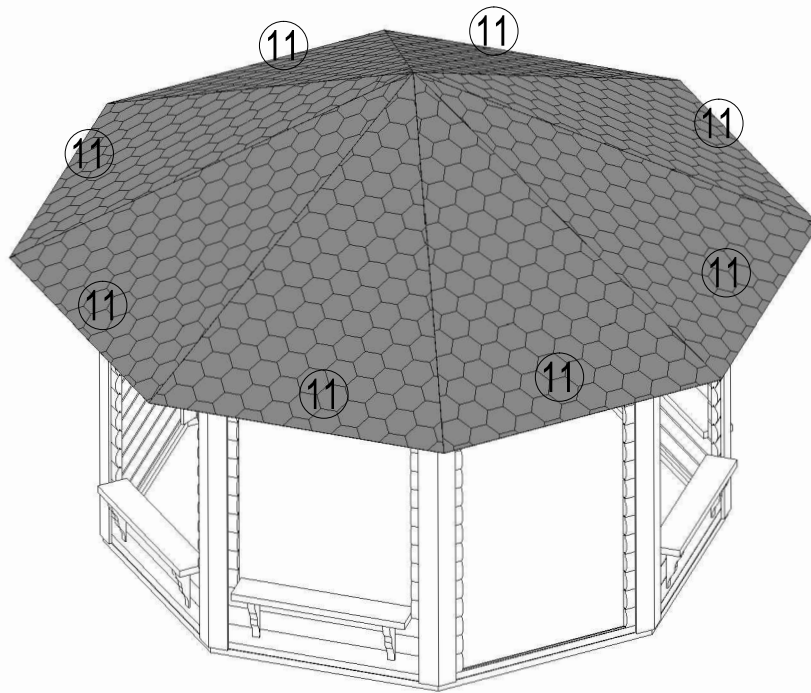

Gazebo 9.9

1. GAZEBO-9.9

No.		Detail	Pcs	Dimension (x, y, z) mm
1			8	70 x 1440 x 45
2			1	2050 x 1440 x 45
3			4	2050 x 1440 x 45
4			3	2050 x 1440 x 45
5			8	2050 x 1440 x 45
6			4	195 x 1100 x 45
7			8	300 x 100 x 45
8			8	195 x 1564 x 45
9			8	70 x 340 x 45
10			8	2050 x 120 x 18
11			8	2550 x 1866 x 66
12			8	70 x 2074 x 18
13			8	90 x 1844 x 18
14		 	1	310 x 640 x 690

1. Gazebo 9.9

1

A3 Pcs-2 x 8

2. Gazebo 9.9

1

3

2

4

3. Gazebo 9.9

A6 Pcs-10 x 8

4. Gazebo 9.9

1

A5 Pcs-6 x 8

3

A3 Pcs-4 x 8

2

A5 Pcs-2 x 8

4

5. Gazebo 9.9

1

A6 Pcs-5 x 8

2

A2

A10 Pcs-6 x 13