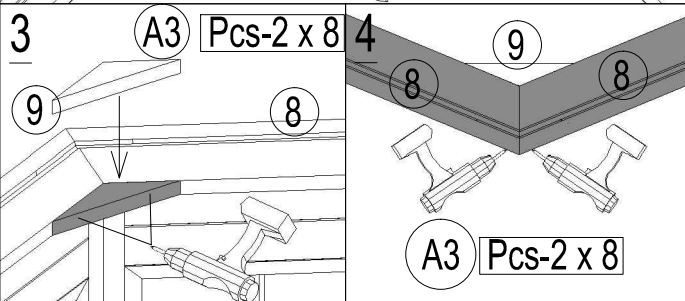

Gazebo 9.9

1. GAZEBO-9.9

No.		Detail	Pcs	Dimension (x, y, z) mm
1			8	70 x 1440 x 45
2			1	2050 x 1440 x 45
3			4	2050 x 1440 x 45
4			3	2050 x 1440 x 45
5			8	2050 x 1440 x 45
6			4	195 x 1100 x 45
7			8	300 x 100 x 45
8			8	195 x 1564 x 45
9			8	70 x 340 x 45
10			8	2050 x 120 x 18
11			8	2550 x 1866 x 66
12			8	70 x 2074 x 18
13			8	90 x 1844 x 18
14		 	1	310 x 640 x 690

1. Gazebo 9.9

1

A3 Pcs-2 x 8

2. Gazebo 9.9

1

3

2

4

3. Gazebo 9.9

A6 Pcs-10 x 8

4. Gazebo 9.9

1

A5 Pcs-6 x 8

3

A3 Pcs-4 x 8

2