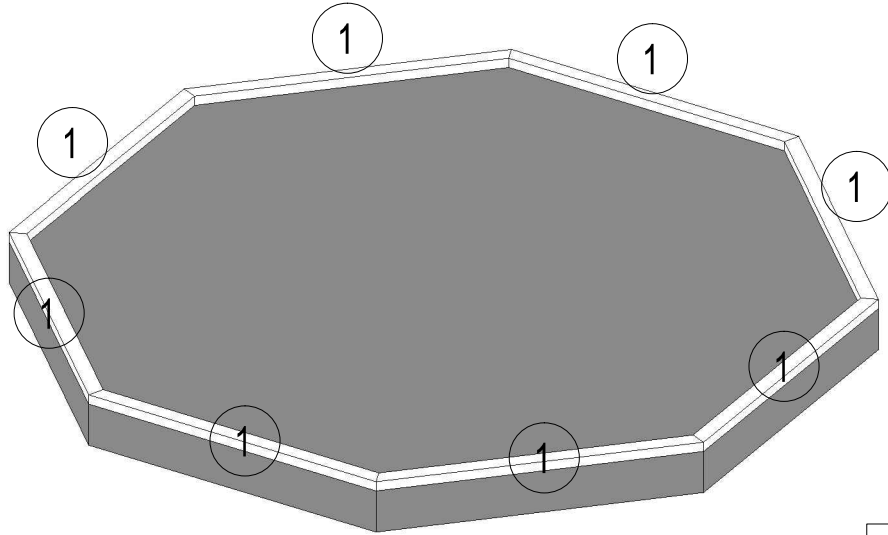

Gazebo 9.9

1. GAZEBO-9.9

No.		Detail	Pcs	Dimension (x, y, z) mm
1			8	70 x 1440 x 45
2			1	2050 x 1440 x 45
3			4	2050 x 1440 x 45
4			3	2050 x 1440 x 45
5			8	2050 x 1440 x 45
6			4	195 x 1100 x 45
7			8	300 x 100 x 45
8			8	195 x 1564 x 45
9			8	70 x 340 x 45
10			8	2050 x 120 x 18
11			8	2550 x 1866 x 66
12			8	70 x 2074 x 18
13			8	90 x 1844 x 18
14		 	1	310 x 640 x 690

1. Gazebo 9.9

1

A3 Pcs-2 x 8

2. Gazebo 9.9

1

3

2

4

3. Gazebo 9.9

A6 Pcs-10 x 8

4. Gazebo 9.9

1

A5 Pcs-6 x 8

3

A3 Pcs-4 x 8

2

A5 Pcs-2 x 8

4

5. Gazebo 9.9

1

A6 Pcs-5 x 8

2

A2

A10 Pcs-6 x 13