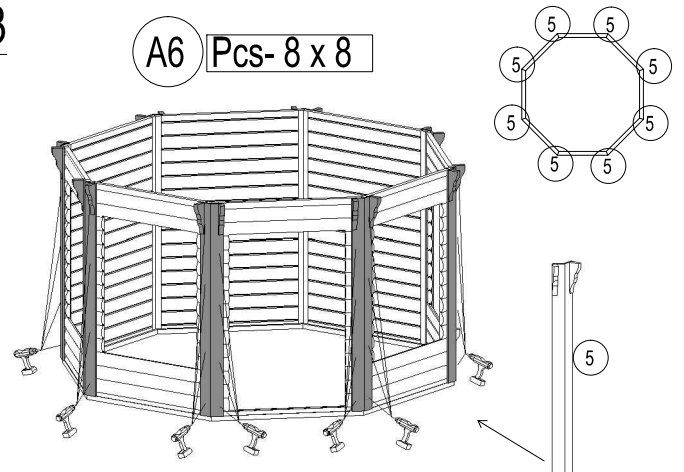

Gazebo 9.9

1. GAZEBO-9.9

No.		Detail	Pcs	Dimension (x, y, z) mm
1			8	70 x 1440 x 45
2			1	2050 x 1440 x 45
3			4	2050 x 1440 x 45
4			3	2050 x 1440 x 45
5			8	2050 x 1440 x 45
6			4	195 x 1100 x 45
7			8	300 x 100 x 45
8			8	195 x 1564 x 45
9			8	70 x 340 x 45
10			8	2050 x 120 x 18
11			8	2550 x 1866 x 66
12			8	70 x 2074 x 18
13			8	90 x 1844 x 18
14		 	1	310 x 640 x 690

1. Gazebo 9.9

1

A3 Pcs-2 x 8

2. Gazebo 9.9

1

3

2

4

3. Gazebo 9.9

A6 Pcs-10 x 8

4. Gazebo 9.9

1

A5 Pcs-6 x 8

3

A3 Pcs-4 x 8

2

A5 Pcs-2 x 8

4

5. Gazebo 9.9

1

A6 Pcs-5 x 8

2

A2

A10 Pcs-6 x 13