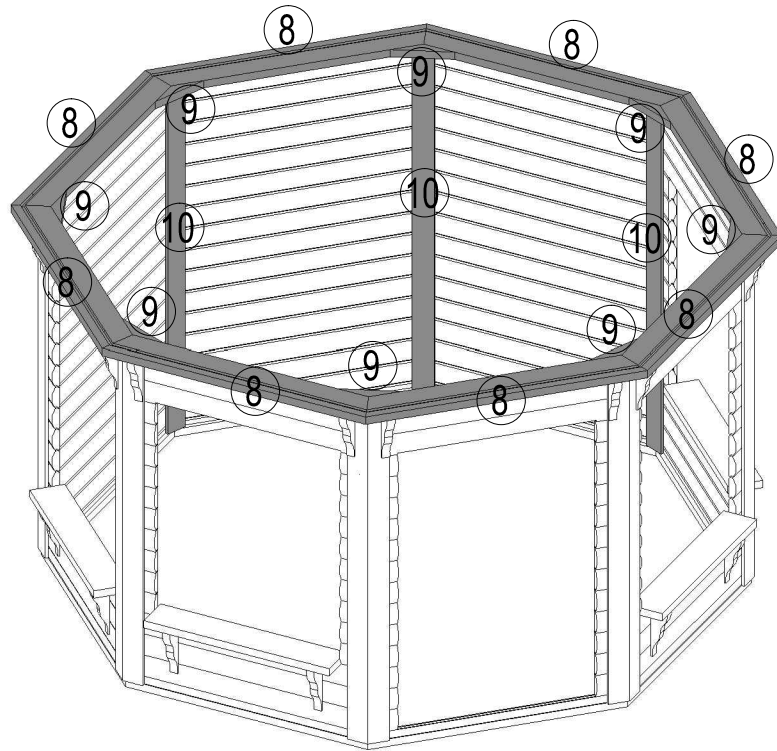

Gazebo 9.9

1. GAZEBO-9.9

No.		Detail	Pcs	Dimension (x, y, z) mm
1			8	70 x 1440 x 45
2			1	2050 x 1440 x 45
3			4	2050 x 1440 x 45
4			3	2050 x 1440 x 45
5			8	2050 x 1440 x 45
6			4	195 x 1100 x 45
7			8	300 x 100 x 45
8			8	195 x 1564 x 45
9			8	70 x 340 x 45
10			8	2050 x 120 x 18
11			8	2550 x 1866 x 66
12			8	70 x 2074 x 18
13			8	90 x 1844 x 18
14		 	1	310 x 640 x 690

1. Gazebo 9.9

1

A3 Pcs-2 x 8

2. Gazebo 9.9

1

3

2

4

3. Gazebo 9.9

A6 Pcs-10 x 8

4. Gazebo 9.9

1

A5 Pcs-6 x 8

3

A3 Pcs-4 x 8

2

A5 Pcs-2 x 8

4

5. Gazebo 9.9

1

A6 Pcs-5 x 8

2

A2

A10 Pcs-6 x 13