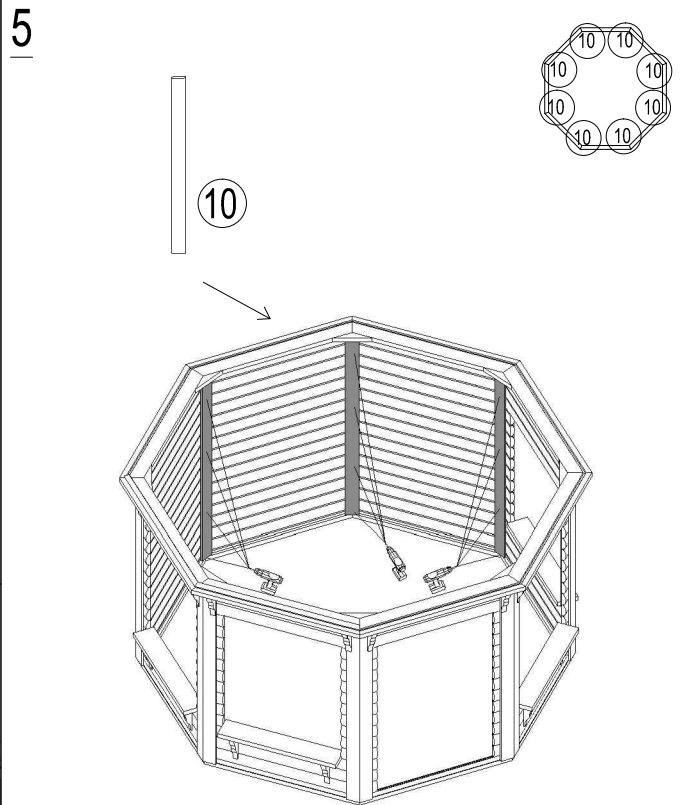

Gazebo 9.9

1. GAZEBO-9.9

No.		Detail	Pcs	Dimension (x, y, z) mm
1			8	70 x 1440 x 45
2			1	2050 x 1440 x 45
3			4	2050 x 1440 x 45
4			3	2050 x 1440 x 45
5			8	2050 x 1440 x 45
6			4	195 x 1100 x 45
7			8	300 x 100 x 45
8			8	195 x 1564 x 45
9			8	70 x 340 x 45
10			8	2050 x 120 x 18
11			8	2550 x 1866 x 66
12			8	70 x 2074 x 18
13			8	90 x 1844 x 18
14		 	1	310 x 640 x 690

1. Gazebo 9.9

1

A3 Pcs-2 x 8

2. Gazebo 9.9

1

3

2

4

3. Gazebo 9.9

A6 Pcs-10 x 8

4. Gazebo 9.9

1

A5 Pcs-6 x 8

3

A3 Pcs-4 x 8

2

A5 Pcs-2 x 8

4

5. Gazebo 9.9

1

A6 Pcs-5 x 8

2

A2

A10 Pcs-6 x 13