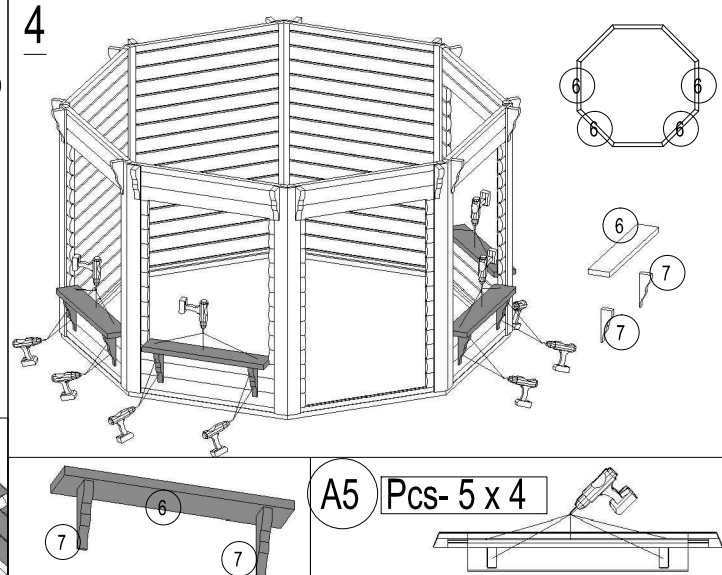

Gazebo 9.9

1. GAZEBO-9.9

No.		Detail	Pcs	Dimension (x, y, z) mm
1			8	70 x 1440 x 45
2			1	2050 x 1440 x 45
3			4	2050 x 1440 x 45
4			3	2050 x 1440 x 45
5			8	2050 x 1440 x 45
6			4	195 x 1100 x 45
7			8	300 x 100 x 45
8			8	195 x 1564 x 45
9			8	70 x 340 x 45
10			8	2050 x 120 x 18
11			8	2550 x 1866 x 66
12			8	70 x 2074 x 18
13			8	90 x 1844 x 18
14		 	1	310 x 640 x 690

1. Gazebo 9.9

1

A3 Pcs-2 x 8

2. Gazebo 9.9

1

3

2

4

3. Gazebo 9.9

A6 Pcs-10 x 8

4. Gazebo 9.9

1

A5 Pcs-6 x 8

3

A3 Pcs-4 x 8

2