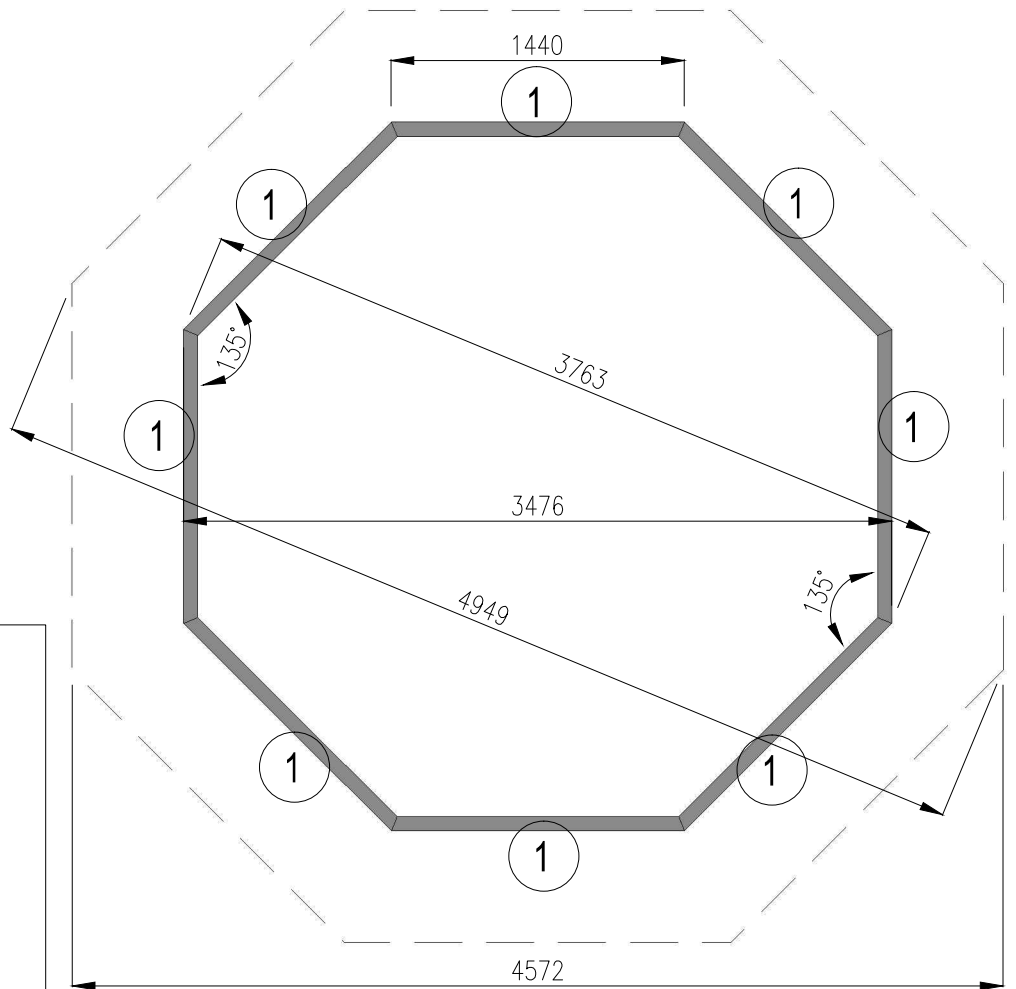

Gazebo 9.9

1. GAZEBO-9.9

No.		Detail	Pcs	Dimension (x, y, z) mm
1			8	70 x 1440 x 45
2			1	2050 x 1440 x 45
3			4	2050 x 1440 x 45
4			3	2050 x 1440 x 45
5			8	2050 x 1440 x 45
6			4	195 x 1100 x 45
7			8	300 x 100 x 45
8			8	195 x 1564 x 45
9			8	70 x 340 x 45
10			8	2050 x 120 x 18
11			8	2550 x 1866 x 66
12			8	70 x 2074 x 18
13			8	90 x 1844 x 18
14		 	1	310 x 640 x 690

1. Gazebo 9.9

1

A3 Pcs-2 x 8

2. Gazebo 9.9

1

3

2

4

3. Gazebo 9.9

A6 Pcs-10 x 8

4. Gazebo 9.9

1

A5 Pcs-6 x 8

3

A3 Pcs-4 x 8

2

A5 Pcs-2 x 8

4

5. Gazebo 9.9

1

A6 Pcs-5 x 8

2

A2

A10 Pcs-6 x 13