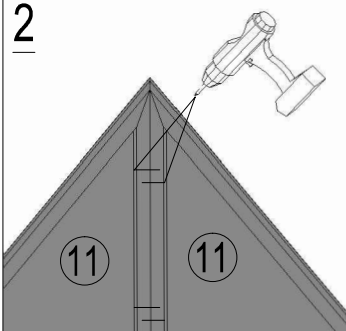

Gazebo 9.9

1. GAZEBO-9.9

No.		Detail	Pcs	Dimension (x, y, z) mm
1			8	70 x 1440 x 45
2			1	2050 x 1440 x 45
3			4	2050 x 1440 x 45
4			3	2050 x 1440 x 45
5			8	2050 x 1440 x 45
6			4	195 x 1100 x 45
7			8	300 x 100 x 45
8			8	195 x 1564 x 45
9			8	70 x 340 x 45
10			8	2050 x 120 x 18
11			8	2550 x 1866 x 66
12			8	70 x 2074 x 18
13			8	90 x 1844 x 18
14		 	1	310 x 640 x 690

3. Gazebo 9.9

A6 Pcs-10 x 8

4. Gazebo 9.9

1

A5 Pcs-6 x 8

3

A3 Pcs-4 x 8

2

A5 Pcs-2 x 8

4

5. Gazebo 9.9

1

A6 Pcs-5 x 8

2

A2

A10 Pcs-6 x 13