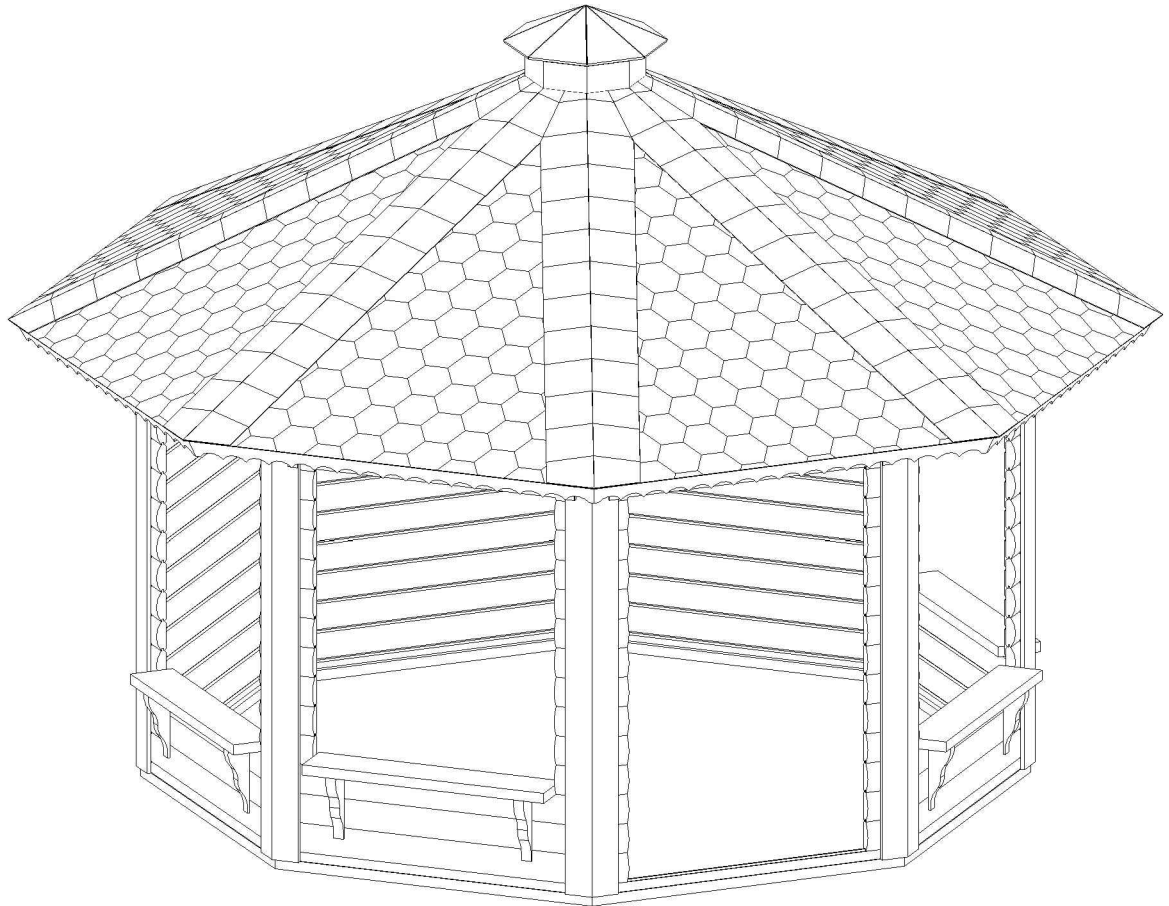

Gazebo 9.9

1. GAZEBO-9.9

No.		Detail	Pcs	Dimension (x, y, z) mm
1			8	70 x 1440 x 45
2			1	2050 x 1440 x 45
3			4	2050 x 1440 x 45
4			3	2050 x 1440 x 45
5			8	2050 x 1440 x 45
6			4	195 x 1100 x 45
7			8	300 x 100 x 45
8			8	195 x 1564 x 45
9			8	70 x 340 x 45
10			8	2050 x 120 x 18
11			8	2550 x 1866 x 66
12			8	70 x 2074 x 18
13			8	90 x 1844 x 18
14		 	1	310 x 640 x 690

1. Gazebo 9.9

1

A3 Pcs-2 x 8

2. Gazebo 9.9

1

3

2

4

3. Gazebo 9.9

A6 Pcs-10 x 8

4. Gazebo 9.9

1

A5 Pcs-6 x 8

3

A3 Pcs-4 x 8

2