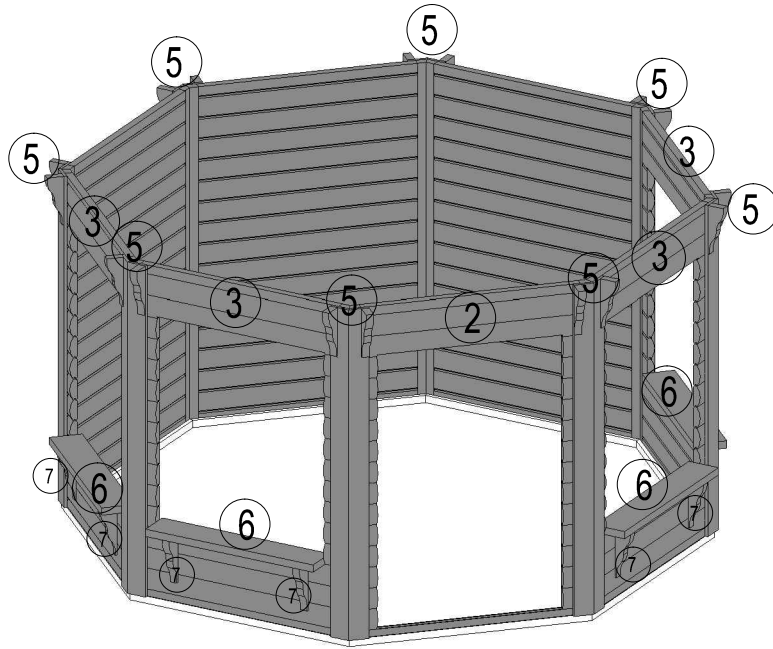

Gazebo 9.9

1. GAZEBO-9.9

No.		Detail	Pcs	Dimension (x, y, z) mm
1			8	70 x 1440 x 45
2			1	2050 x 1440 x 45
3			4	2050 x 1440 x 45
4			3	2050 x 1440 x 45
5			8	2050 x 1440 x 45
6			4	195 x 1100 x 45
7			8	300 x 100 x 45
8			8	195 x 1564 x 45
9			8	70 x 340 x 45
10			8	2050 x 120 x 18
11			8	2550 x 1866 x 66
12			8	70 x 2074 x 18
13			8	90 x 1844 x 18
14		 	1	310 x 640 x 690

1. Gazebo 9.9

1

A3 Pcs-2 x 8

2. Gazebo 9.9

1

3

2

4

3. Gazebo 9.9

A6 Pcs-10 x 8

4. Gazebo 9.9

1

A5 Pcs-6 x 8

3

A3 Pcs-4 x 8

2

A5 Pcs-2 x 8

4

5. Gazebo 9.9

1

A6 Pcs-5 x 8

2

A2

A10 Pcs-6 x 13