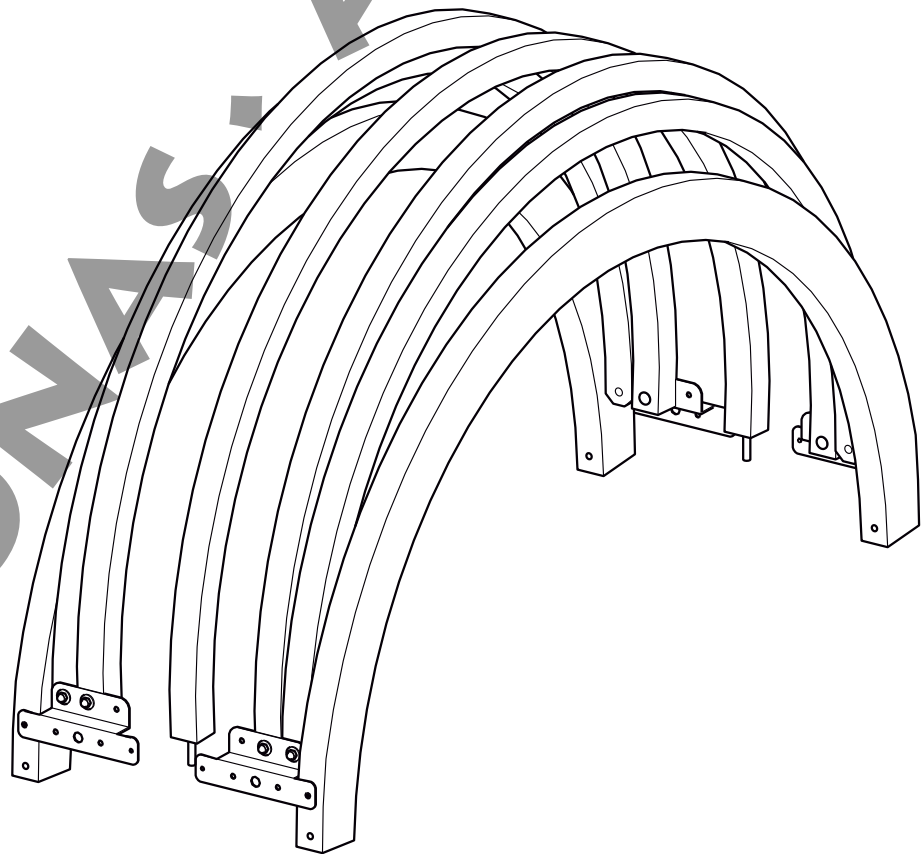

GLOBO ROYAL CHAIR

- a x8 
- b x2 
- c x2 
- d x2 
- e x2 
- f x7 
- g x4 
- h x8 
- i x2 
- j x16 
- k x2 
- l x2 

2

3

max. 200 kg

Stand: VIII.XVIII

2/4

4

5

- DE Bitte alle Schrauben festziehen!
- EN Please tighten the screws!
- FR S'il vous plaît bien serrer les vis !

max. 200 kg
Stand: VIII.XVIII